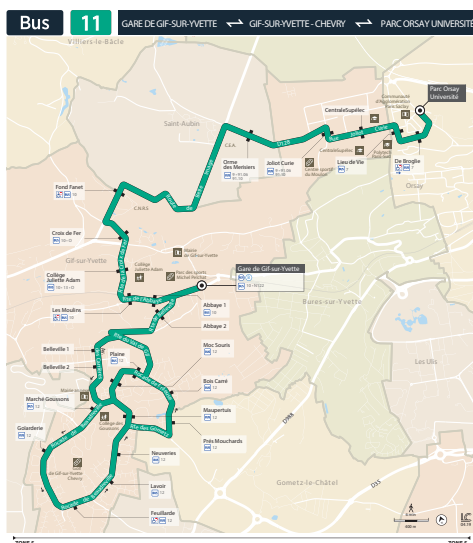

**Bus 11** 

Horaires valables à compter du 6 mai 2019

**GARE DE GIF-SUR-YVETTE** ↔ **GIF-SUR-YVETTE - CHEVRY** ↔ **PARC ORSAY UNIVERSITÉ**

**Horaires Hiver**

- Quartier de Chevry
- Orme des Métaisiers
- Les Algorithmes
- Quartier de Moulon
- CentraleSupélec
- Communauté d'Agglomération Paris Saclay

**NOUVEAU**

- Prolongement de la ligne jusqu'à Moulon
- Simplification de la desserte de Chevry
- Plus de bus entre Chevry et la gare de Gif
- Une offre améliorée en juillet

**Bus 11 GARE DE GIF-SUR-YVETTE ↔ GIF-SUR-YVETTE - CHEVRY ↔ PARC ORSAY UNIVERSITÉ**