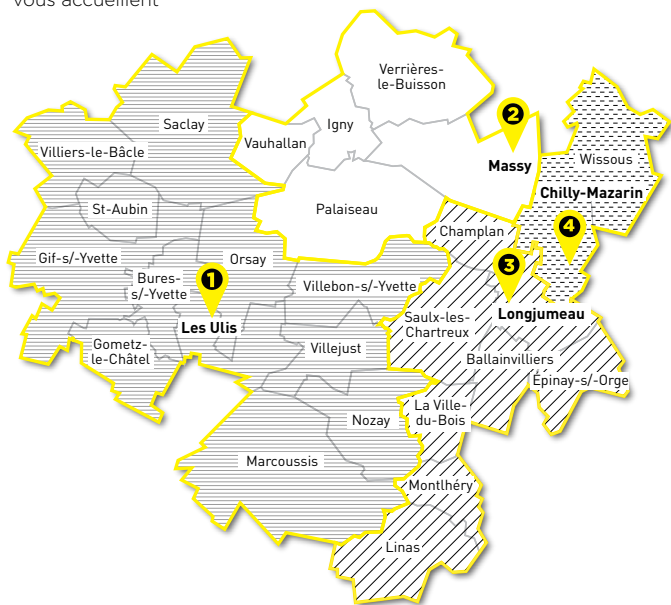

# BESOIN D'AIDE POUR TROUVER UN EMPLOI ?

LE SERVICE INTERCOMMUNAL  
DE L'EMPLOI VOUS ACCOMPAGNE !

- ✓ DIAGNOSTIC,
- ✓ ORIENTATION,
- ✓ SUIVI PERSONNALISÉ,
- ✓ ATELIERS,...

EXPO 2025  
GRAND PARIS  
FRANCE

**PARIS SACLAY**

Communauté d'agglomération

VILLAGE GLOBAL - SITE OFFICIEL

## 4 Maisons Intercommunales de l'Emploi

vous accueillent