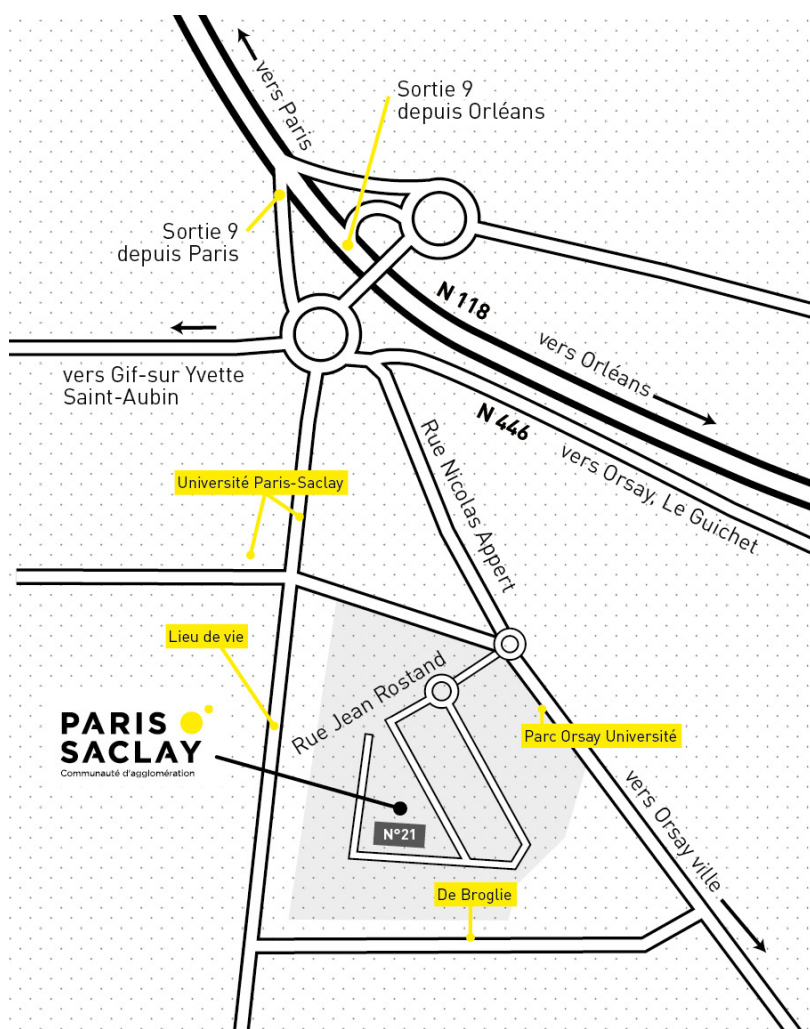

VENIR À L'AGGLO PARIS-SACLAY

**PARIS
SACLAY**

Communauté d'agglomération

Siège de la **Communauté Paris-Saclay**
Parc Orsay Université / 21 rue Jean Rostand 91898 Orsay cedex
01 69 35 60 60

EN VOITURE

N118 sortie n°9

Centre Universitaire-Grandes
Écoles-Orsay-Le Guichet

PAR LES TRANSPORTS EN COMMUN

- **RER B C** gare Massy-Palaiseau
- Bus **Express 91.06** ou **Express 91.10** direction Christ de Saclay, ou St-Quentin-en-Yvelines, arrêt Université Paris-Saclay
- **RER B** gare Le Guichet
- Bus ligne **9** direction Gare de Jouy-en-Josas RER/Christ de Saclay, arrêt Université Paris-Saclay
- **RER B** gare Orsay Ville
- Bus ligne **7** direction Corbeville, arrêt De Broglie ou Lieu de vie
- **RER B** gare Gif-sur-Yvette
- Bus ligne **11** direction Parc Orsay Université, arrêt Parc Orsay Université, De Broglie ou Lieu de vie
- **T6** station Vélizy2
- Bus **Express 91.08** direction Palaiseau/Fresnel, arrêt Université Paris-Saclay