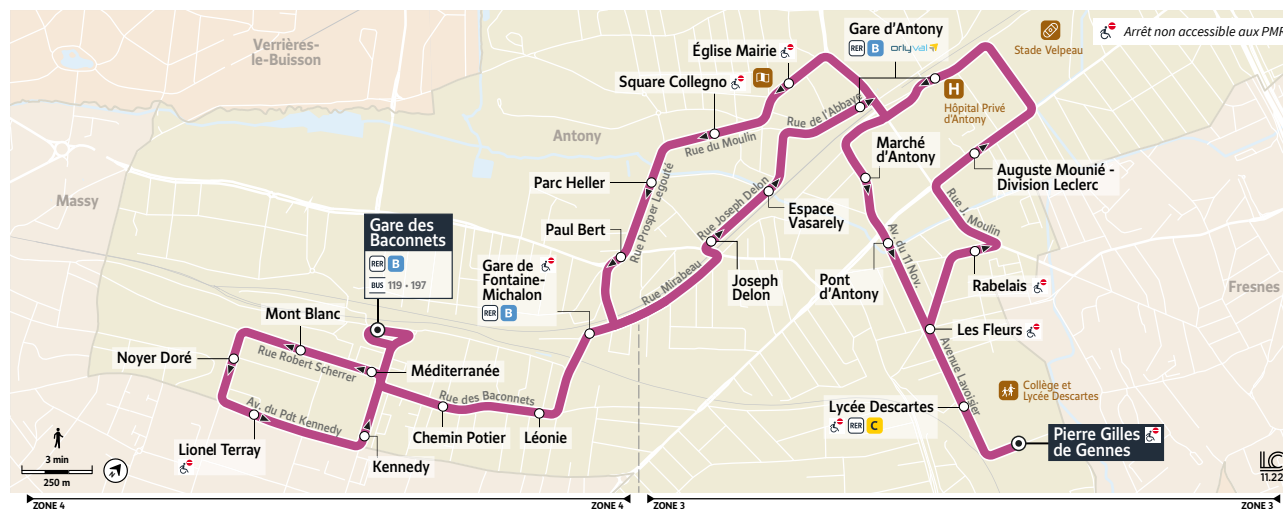

BUS **3**

Horaires valables du 21 août 2023 au 25 août 2024

ANTONY

Circuit Urbain

- Circule du lundi au samedi sauf le dimanche et les jours fériés.

Nouveau : La ligne 3 est prolongée jusqu'à l'arrêt Pierre Gilles de Gennes et circule toutes les 30 minutes en heure de pointe

3 **ANTONY - Pierre Gilles de Gennes ↔ ANTONY - Gare des Baconnets**

La ligne 3 fait partie du réseau Vallée Sud Bus, le nouveau service de transport de votre intercommunalité, Vallée Sud - Grand Paris.

Votre geste de validation permet à Île-de-France Mobilités de mieux connaître la fréquentation des lignes et ainsi adapter les services à vos besoins.

3

ANTONY - Gare des Baconnets → ANTONY - Pierre Gilles de Gennes