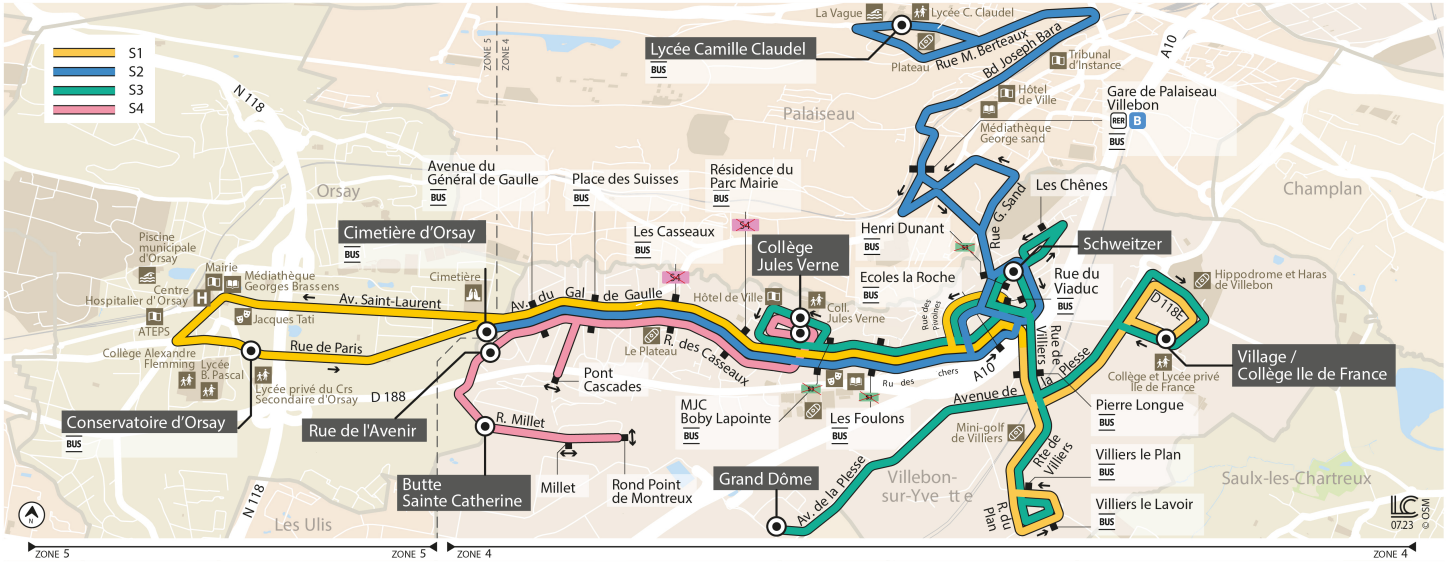

S1

Direction : VILLEBON-SUR-YVETTE Village - Collège IDF

Horaires valables dès le 4 septembre 2023

		Du lundi au vendredi			
ORSAY	Conservatoire	12:30	13:20	16:35	17:35
VILLEBON-SUR-YVETTE	Avenue du Général De Gaulle	12:37	13:27	16:42	17:42
	Place des Suisses	12:38	13:28	16:44	17:44
	Les Casseaux	12:40	13:30	16:46	17:46
	Résidence du Parc - Mairie	12:41	13:31	16:47	17:47
	MJC Boby Lapointe	12:42	13:32	16:48	17:48
	Les Foulons	12:42	13:32	16:48	17:48
	Ecoles La Roche	12:44	13:34	16:50	17:50
	Pierre Longue	12:45	13:35	16:51	17:51
	Villiers Le Lavoir	12:49	13:39	16:55	17:55
	Villiers Le Plan	12:50	13:40	16:56	17:56
	Village - Collège IDF	12:59	13:49	17:05	18:05

Note(s) de renvoi :

- : Circule le mercredi, en période scolaire uniquement.
- : Circule lundi, mardi, jeudi et vendredi, en période scolaire uniquement.

Nos conducteurs s'efforcent de respecter les horaires indiqués.

AUCUN SERVICE LE DIMANCHE ET LES JOURS FERIES

Cette ligne ne circule pas pendant les vacances scolaires de la zone C

S1

Direction : ORSAY Conservatoire

Horaires valables dès le 4 septembre 2023

		Du lundi au vendredi	
VILLEBON-SUR-YVETTE	Village - Collège IDF	7:20	8:25
	Villiers Le Lavoir	7:26	8:31
	Villiers Le Plan	7:28	8:33
	Pierre Longue	7:31	8:36
	Rue du Viaduc	7:31	8:36
	Les Foulons	7:35	8:40
	MJC Boby Lapointe	7:36	8:41
	Résidence du Parc - Mairie	7:37	8:42
	Les Casseaux	7:38	8:43
	Place des Suisses	7:39	8:44
ORSAY	Avenue du Général De Gaulle	7:40	8:45
	Conservatoire	7:50	8:55

		Samedi	
VILLEBON-SUR-YVETTE	Village - Collège IDF	7:20	8:25
	Villiers Le Lavoir	7:26	8:31
	Villiers Le Plan	7:28	8:33
	Pierre Longue	7:31	8:36
	Rue du Viaduc	7:31	8:36
	Les Foulons	7:35	8:40
	MJC Boby Lapointe	7:36	8:41
	Résidence du Parc - Mairie	7:37	8:42
	Les Casseaux	7:38	8:43
	Place des Suisses	7:40	8:45
ORSAY	Avenue du Général De Gaulle	7:42	8:47
	Conservatoire	7:52	8:55