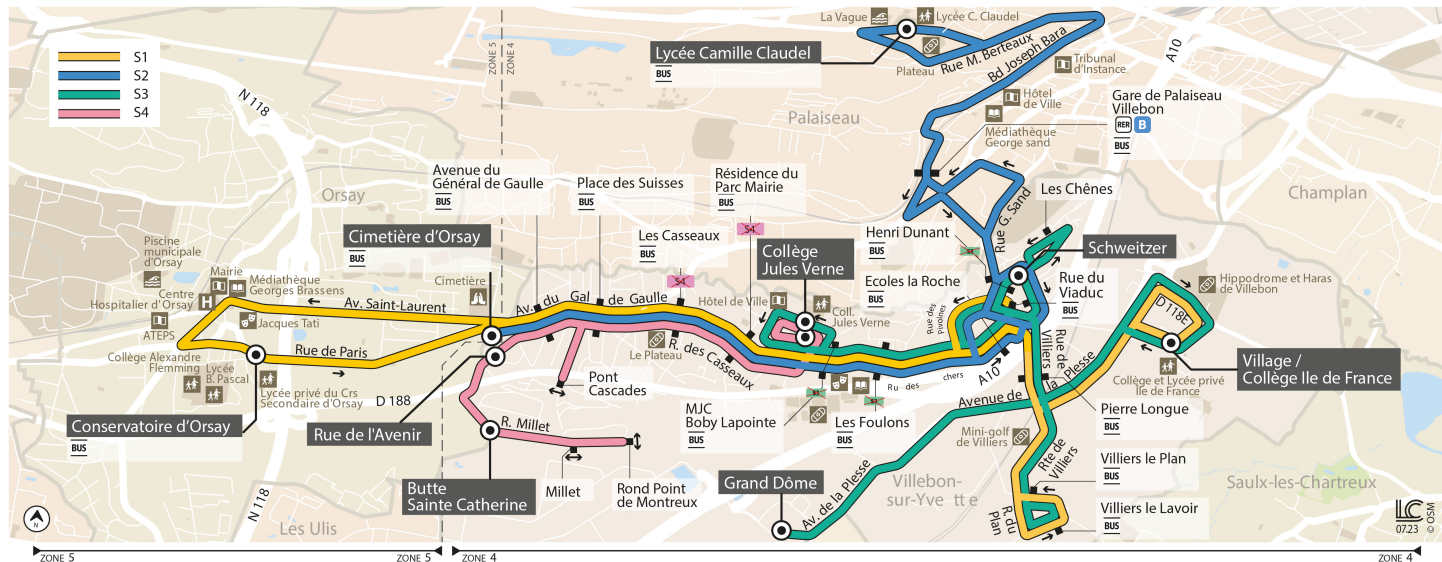

Horaires valables dès le 4 septembre 2023

		Du lundi au vendredi		
ORSAY	Cimetière d'Orsay	7:05	8:05	
	VILLEBON-SUR-YVETTE	Avenue du Général De Gaulle	7:07	8:07
		Place des Suisses	7:08	8:08
		Les Casseaux	7:10	8:10
		Résidence du Parc - Mairie	7:11	8:12
		MJC Boby Lapointe	7:12	8:13
		Les Foulons	7:12	8:14
		Ecoles La Roche	7:14	8:17
Rue du Viaduc	7:16	8:19		
PALAISEAU	Henri Dunant	7:17	8:20	
	Gare de Palaiseau Villebon	7:21	8:25	
	Lycée Camille Claudel	7:30	8:34	

iledefrance-mobilites.fr
Application disponible sur :

PARIS SACLAY
Communauté d'agglomération

île de France
mobilités

S2

Direction : ORSAY Cimetière d'Orsay

Horaires valables dès le 4 septembre 2023

		Du lundi au vendredi			
PALAISEAU	Lycée Camille Claudel	12:15	13:15	16:45	17:45
	Gare de Palaiseau Villebon	12:24	13:24	16:56	17:56
VILLEBON-SUR-YVETTE	Henri Dunant	12:26	13:26	16:59	17:59
	Rue du Viaduc	12:27	13:27	17:00	18:00
	Les Foulons	12:29	13:29	17:02	18:02
	MJC Bobby Lapointe	12:30	13:30	17:03	18:03
	Résidence du Parc - Mairie	12:31	13:31	17:04	18:04
	Les Casseaux	12:32	13:32	17:05	18:05
	Place des Suisses	12:33	13:33	17:06	18:06
ORSAY	Avenue du Général De Gaulle	12:34	13:34	17:07	18:07
	Cimetière d'Orsay	12:40	13:40	17:13	18:13

S3

Direction : VILLEBON-SUR-YVETTE Grand Dôme

Horaires valables dès le 4 septembre 2023

		Du lundi au vendredi		
VILLEBON-SUR-YVETTE	Collège Jules Verne	12:30	16:10	17:15
	Ecoles La Roche	12:36	16:16	17:21
	Schweitzer	12:38	16:18	17:23
	Les Chênes	12:40	16:20	17:25
	Pierre Longue	12:44	16:24	17:29
	Villiers Le Lavoir	12:49	16:29	17:34
	Villiers Le Plan	12:50	16:30	17:35
	Village - Collège IDF	12:59	16:39	17:44
	Grand Dôme	13:07	16:47	17:52