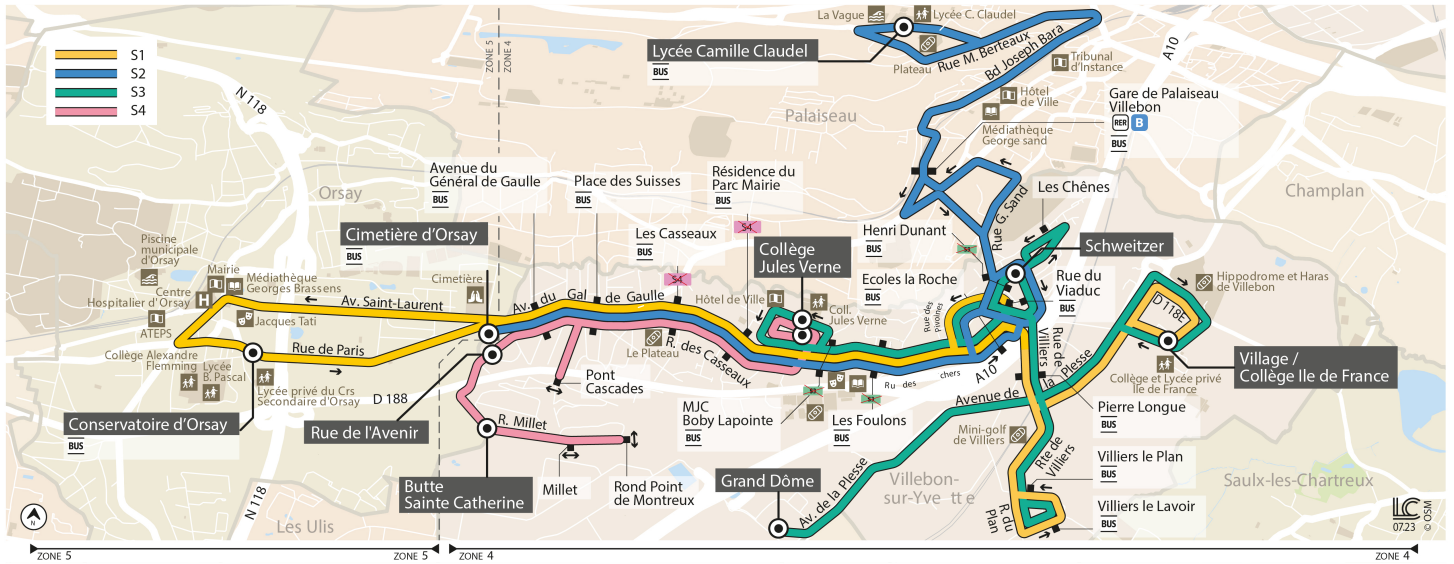

Horaires valables dès le 4 septembre 2023

		Du lundi au vendredi		
ORSAY	Cimetière d'Orsay	7:05	8:05	
	VILLEBON-SUR-YVETTE	Avenue du Général De Gaulle	7:07	8:07
		Place des Suisses	7:08	8:08
		Les Casseaux	7:10	8:10
		Résidence du Parc - Mairie	7:11	8:12
		MJC Boby Lapointe	7:12	8:13
		Les Foulons	7:12	8:14
		Ecoles La Roche	7:14	8:17
Rue du Viaduc	7:16	8:19		
PALAISEAU	Henri Dunant	7:17	8:20	
	Gare de Palaiseau Villebon	7:21	8:25	
	Lycée Camille Claudel	7:30	8:34	

Horaires valables dès le 4 septembre 2023

		Du lundi au vendredi
VILLEBON-SUR-YVETTE	Butte Sainte Catherine	7:49
	Millet	7:50
	Rond-Point de Montreux	7:52
	Rue de l'Avenir	7:58
	Avenue du Général De Gaulle	8:00
	Pont des Cascades	8:08
	Place des Suisses	8:11
	Collège Jules Verne	8:20

iledefrance-mobilites.fr
Application disponible sur :

PARIS SACLAY
Communauté d'agglomération

île de France
mobilités

S4

Direction : VILLEBON-SUR-YVETTE Rue de l'Avenir

Horaires valables dès le 4 septembre 2023

		Du lundi au vendredi		
VILLEBON-SUR-YVETTE	Collège Jules Verne	12:30	16:10	17:15
	Place des Suisses	12:38	16:15	17:20
	Pont des Cascades	12:46	16:20	17:25
	Avenue du Général De Gaulle	12:50	16:23	17:28
	Butte Sainte Catherine	12:53	16:27	17:31
	Millet	12:54	16:28	17:32
	Rond-Point de Montreux	12:56	16:30	17:33
	Rue de l'Avenir	13:00	16:35	17:37