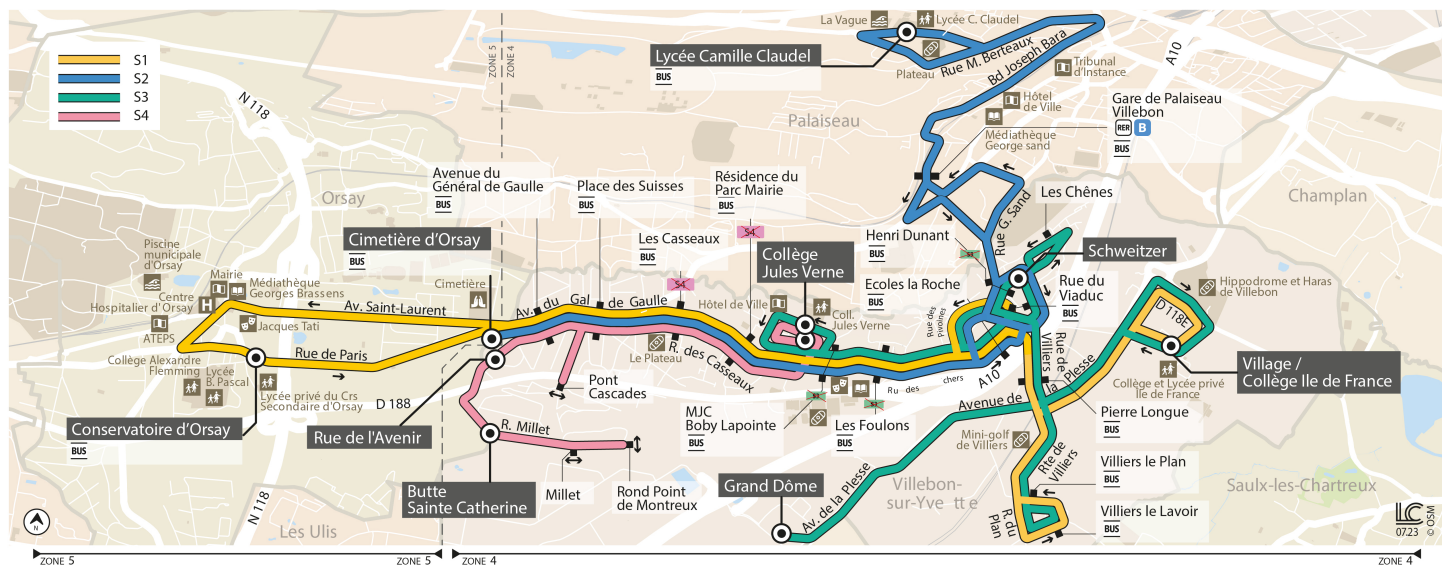

S3

Direction : VILLEBON-SUR-YVETTE Grand Dôme

Horaires valables dès le 4 septembre 2023

		Du lundi au vendredi		
VILLEBON-SUR-YVETTE	Collège Jules Verne	12:30	16:10	17:15
	Ecoles La Roche	12:36	16:16	17:21
	Schweitzer	12:38	16:18	17:23
	Les Chênes	12:40	16:20	17:25
	Pierre Longue	12:44	16:24	17:29
	Villiers Le Lavoir	12:49	16:29	17:34
	Villiers Le Plan	12:50	16:30	17:35
	Village - Collège IDF	12:59	16:39	17:44
	Grand Dôme	13:07	16:47	17:52

S3

Direction : VILLEBON-SUR-YVETTE Collège Jules Verne

Horaires valables dès le 4 septembre 2023

		Du lundi au vendredi	
VILLEBON-SUR-YVETTE	Grand Dôme	7:35	
	Village - Collège IDF	7:45	
	Villiers Le Lavoir	7:51	
	Villiers Le Plan	7:53	
	Pierre Longue	7:56	
	Schweitzer		8:10
	Les Chênes		8:12
	Pierre Longue	7:56	8:12
	Collège Jules Verne	8:04	8:25

Nos conducteurs s'efforcent de respecter les horaires indiqués.

AUCUN SERVICE LE WEEK-END ET LES JOURS FERIES

Cette ligne ne circule pas pendant les vacances scolaires de la zone C

S4

Direction : VILLEBON-SUR-YVETTE Collège Jules Verne

Horaires valables dès le 4 septembre 2023

		Du lundi au vendredi
VILLEBON-SUR-YVETTE	Butte Sainte Catherine	7:49
	Millet	7:50
	Rond-Point de Montreux	7:52
	Rue de l'Avenir	7:58
	Avenue du Général De Gaulle	8:00
	Pont des Cascades	8:08
	Place des Suisses	8:11
	Collège Jules Verne	8:20