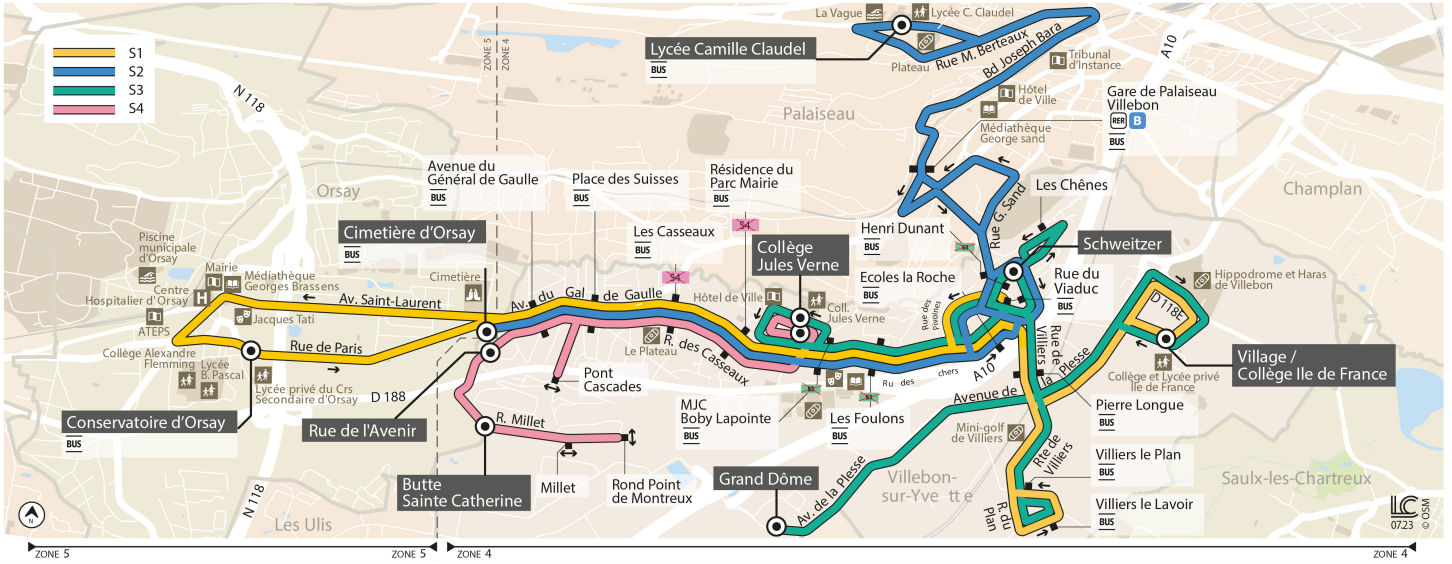

AUCUN SERVICE LE DIMANCHE ET LES JOURS FERIES

Cette ligne ne circule pas pendant les vacances scolaires de la zone C

S1

Direction : ORSAY Conservatoire

Horaires valables dès le 4 septembre 2023

		Du lundi au vendredi	
VILLEBON-SUR-YVETTE	Village - Collège IDF	7:20	8:25
	Villiers Le Lavoir	7:26	8:31
	Villiers Le Plan	7:28	8:33
	Pierre Longue	7:31	8:36
	Rue du Viaduc	7:31	8:36
	Les Foulons	7:35	8:40
	MJC Boby Lapointe	7:36	8:41
	Résidence du Parc - Mairie	7:37	8:42
	Les Casseaux	7:38	8:43
	Place des Suisses	7:39	8:44
ORSAY	Avenue du Général De Gaulle	7:40	8:45
	Conservatoire	7:50	8:55

		Samedi	
VILLEBON-SUR-YVETTE	Village - Collège IDF	7:20	8:25
	Villiers Le Lavoir	7:26	8:31
	Villiers Le Plan	7:28	8:33
	Pierre Longue	7:31	8:36
	Rue du Viaduc	7:31	8:36
	Les Foulons	7:35	8:40
	MJC Boby Lapointe	7:36	8:41
	Résidence du Parc - Mairie	7:37	8:42
	Les Casseaux	7:38	8:43
	Place des Suisses	7:40	8:45
ORSAY	Avenue du Général De Gaulle	7:42	8:47
	Conservatoire	7:52	8:55

Horaires valables dès le 4 septembre 2023

		Du lundi au vendredi		
ORSAY	Cimetière d'Orsay	7:05	8:05	
	VILLEBON-SUR-YVETTE	Avenue du Général De Gaulle	7:07	8:07
		Place des Suisses	7:08	8:08
		Les Casseaux	7:10	8:10
		Résidence du Parc - Mairie	7:11	8:12
		MJC Boby Lapointe	7:12	8:13
		Les Foulons	7:12	8:14
		Ecoles La Roche	7:14	8:17
Rue du Viaduc	7:16	8:19		
PALAISEAU	Henri Dunant	7:17	8:20	
	Gare de Palaiseau Villebon	7:21	8:25	
	Lycée Camille Claudel	7:30	8:34	