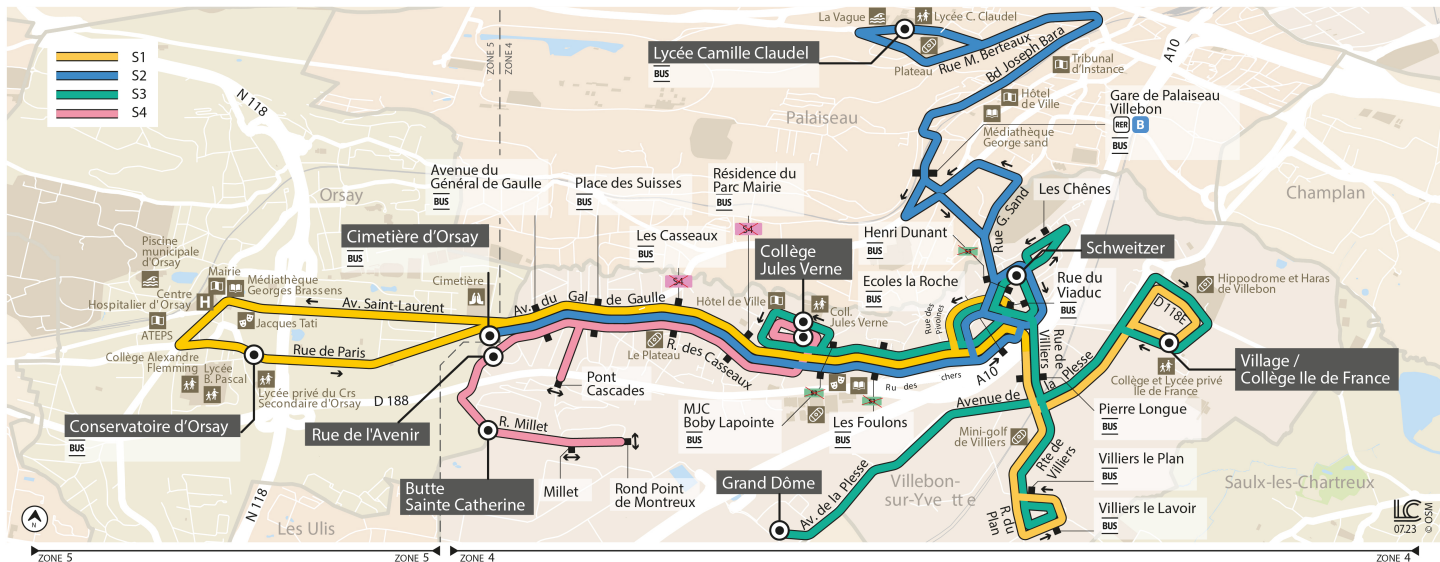

S3

Direction : VILLEBON-SUR-YVETTE Grand Dôme

Horaires valables dès le 4 septembre 2023

		Du lundi au vendredi		
VILLEBON-SUR-YVETTE	Collège Jules Verne	12:30	16:10	17:15
	Ecoles La Roche	12:36	16:16	17:21
	Schweitzer	12:38	16:18	17:23
	Les Chênes	12:40	16:20	17:25
	Pierre Longue	12:44	16:24	17:29
	Villiers Le Lavoir	12:49	16:29	17:34
	Villiers Le Plan	12:50	16:30	17:35
	Village - Collège IDF	12:59	16:39	17:44
	Grand Dôme	13:07	16:47	17:52

S3

Direction : VILLEBON-SUR-YVETTE Collège Jules Verne

Horaires valables dès le 4 septembre 2023

		Du lundi au vendredi	
VILLEBON-SUR-YVETTE	Grand Dôme	7:35	
	Village - Collège IDF	7:45	
	Villiers Le Lavoir	7:51	
	Villiers Le Plan	7:53	
	Pierre Longue	7:56	
	Schweitzer		8:10
	Les Chênes		8:12
	Pierre Longue	7:56	8:12
	Collège Jules Verne	8:04	8:25

Nos conducteurs s'efforcent de respecter les horaires indiqués.

AUCUN SERVICE LE WEEK-END ET LES JOURS FERIES

Cette ligne ne circule pas pendant les vacances scolaires de la zone C

S4

Direction : VILLEBON-SUR-YVETTE Collège Jules Verne

Horaires valables dès le 4 septembre 2023

		Du lundi au vendredi
VILLEBON-SUR-YVETTE	Butte Sainte Catherine	7:49
	Millet	7:50
	Rond-Point de Montreux	7:52
	Rue de l'Avenir	7:58
	Avenue du Général De Gaulle	8:00
	Pont des Cascades	8:08
	Place des Suisses	8:11
	Collège Jules Verne	8:20