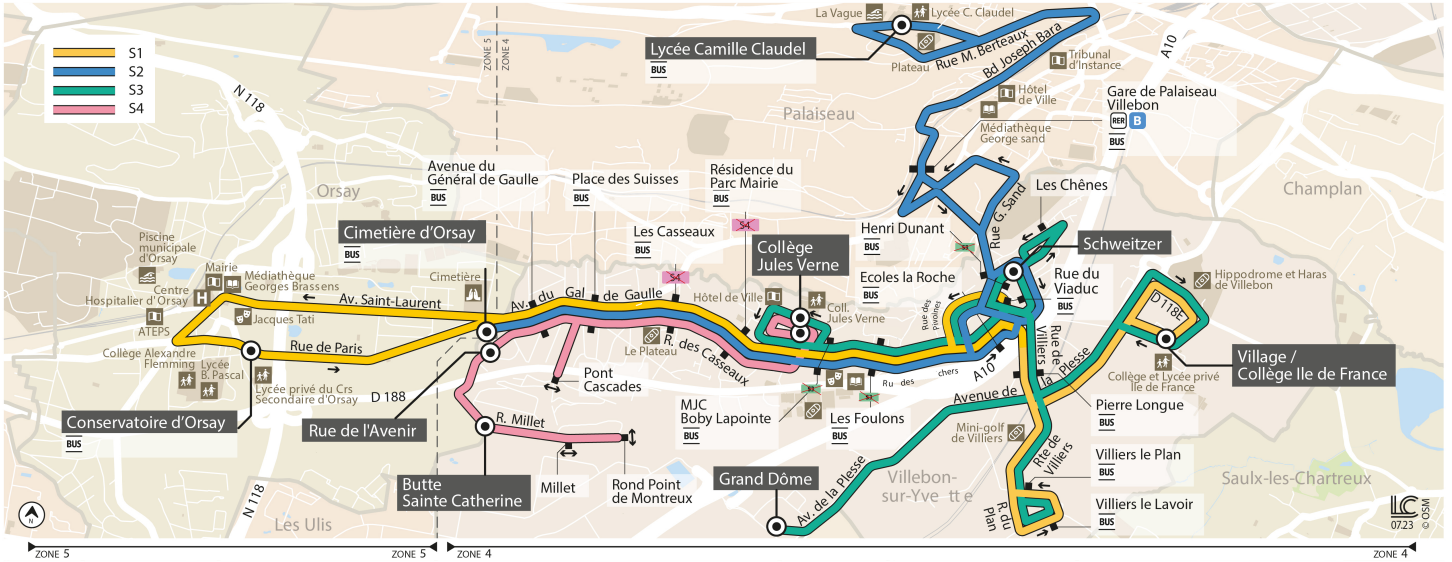

S1

Direction : VILLEBON-SUR-YVETTE Village - Collège IDF

Horaires valables dès le 4 septembre 2023

		Du lundi au vendredi			
ORSAY	Conservatoire	12:30	13:20	16:35	17:35
VILLEBON-SUR-YVETTE	Avenue du Général De Gaulle	12:37	13:27	16:42	17:42
	Place des Suisses	12:38	13:28	16:44	17:44
	Les Casseaux	12:40	13:30	16:46	17:46
	Résidence du Parc - Mairie	12:41	13:31	16:47	17:47
	MJC Boby Lapointe	12:42	13:32	16:48	17:48
	Les Foulons	12:42	13:32	16:48	17:48
	Ecoles La Roche	12:44	13:34	16:50	17:50
	Pierre Longue	12:45	13:35	16:51	17:51
	Villiers Le Lavoir	12:49	13:39	16:55	17:55
	Villiers Le Plan	12:50	13:40	16:56	17:56
	Village - Collège IDF	12:59	13:49	17:05	18:05

		Samedi	
ORSAY	Conservatoire	12:30	
VILLEBON-SUR-YVETTE	Avenue du Général De Gaulle	12:37	
	Place des Suisses	12:38	
	Les Casseaux	12:40	
	Résidence du Parc - Mairie	12:41	
	MJC Boby Lapointe	12:43	
	Les Foulons	12:44	
	Ecoles La Roche	12:46	
	Pierre Longue	12:47	
	Villiers Le Lavoir	12:51	
	Villiers Le Plan	12:52	
	Village - Collège IDF	13:00	

Note(s) de renvoi :

- : Circule le mercredi, en période scolaire uniquement.
- : Circule lundi, mardi, jeudi et vendredi, en période scolaire uniquement.

Nos conducteurs s'efforcent de respecter les horaires indiqués.

AUCUN SERVICE LE DIMANCHE ET LES JOURS FERIES

Cette ligne ne circule pas pendant les vacances scolaires de la zone C

S1

Direction : ORSAY Conservatoire

Horaires valables dès le 4 septembre 2023

		Du lundi au vendredi	
VILLEBON-SUR-YVETTE	Village - Collège IDF	7:20	8:25
	Villiers Le Lavoir	7:26	8:31
	Villiers Le Plan	7:28	8:33
	Pierre Longue	7:31	8:36
	Rue du Viaduc	7:31	8:36
	Les Foulons	7:35	8:40
	MJC Boby Lapointe	7:36	8:41
	Résidence du Parc - Mairie	7:37	8:42
	Les Casseaux	7:38	8:43
	Place des Suisses	7:39	8:44
ORSAY	Avenue du Général De Gaulle	7:40	8:45
	Conservatoire	7:50	8:55