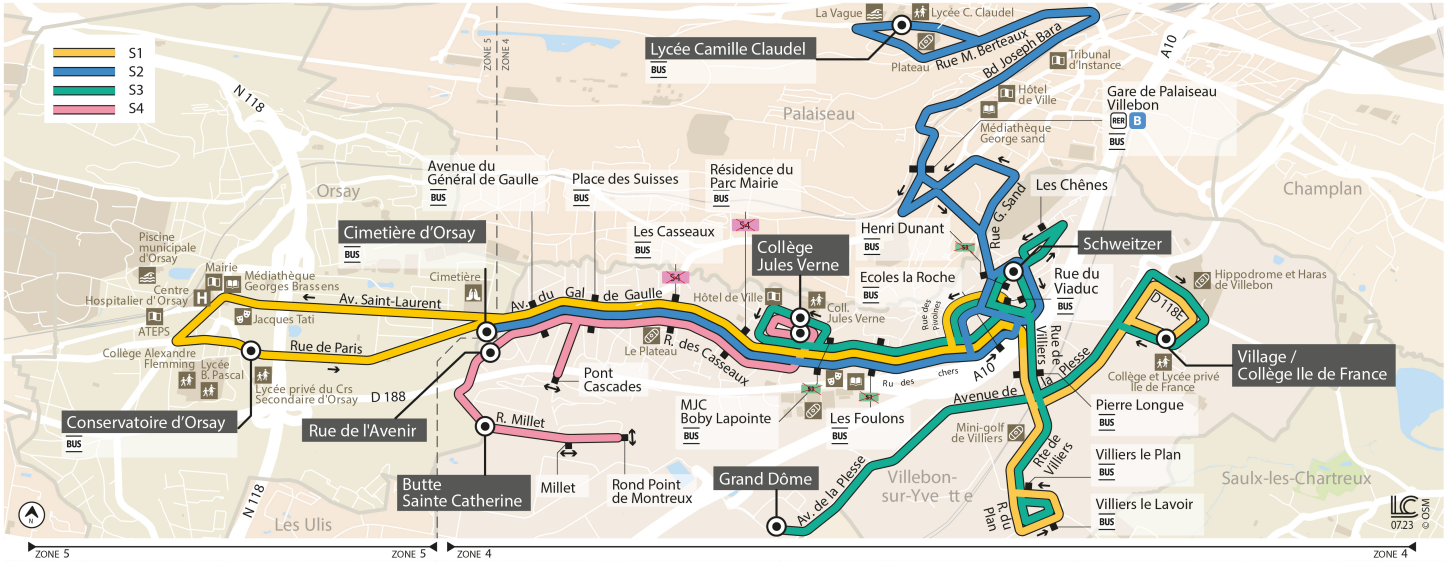

Horaires valables dès le 4 septembre 2023

		Du lundi au vendredi		
ORSAY	Cimetière d'Orsay	7:05	8:05	
	VILLEBON-SUR-YVETTE	Avenue du Général De Gaulle	7:07	8:07
		Place des Suisses	7:08	8:08
		Les Casseaux	7:10	8:10
		Résidence du Parc - Mairie	7:11	8:12
		MJC Boby Lapointe	7:12	8:13
		Les Foulons	7:12	8:14
		Ecoles La Roche	7:14	8:17
Rue du Viaduc	7:16	8:19		
PALAISEAU	Henri Dunant	7:17	8:20	
	Gare de Palaiseau Villebon	7:21	8:25	
	Lycée Camille Claudel	7:30	8:34	

iledefrance-mobilites.fr
Application disponible sur :

PARIS SACLAY
Communauté d'agglomération

île de France
mobilités

S2

Direction : ORSAY Cimetière d'Orsay

Horaires valables dès le 4 septembre 2023

		Du lundi au vendredi			
PALAISEAU	Lycée Camille Claudel	12:15	13:15	16:45	17:45
	Gare de Palaiseau Villebon	12:24	13:24	16:56	17:56
VILLEBON-SUR-YVETTE	Henri Dunant	12:26	13:26	16:59	17:59
	Rue du Viaduc	12:27	13:27	17:00	18:00
	Les Foulons	12:29	13:29	17:02	18:02
	MJC Bobby Lapointe	12:30	13:30	17:03	18:03
	Résidence du Parc - Mairie	12:31	13:31	17:04	18:04
	Les Casseaux	12:32	13:32	17:05	18:05
	Place des Suisses	12:33	13:33	17:06	18:06
ORSAY	Avenue du Général De Gaulle	12:34	13:34	17:07	18:07
	Cimetière d'Orsay	12:40	13:40	17:13	18:13

S3

Direction : VILLEBON-SUR-YVETTE Grand Dôme

Horaires valables dès le 4 septembre 2023

		Du lundi au vendredi		
VILLEBON-SUR-YVETTE	Collège Jules Verne	12:30	16:10	17:15
	Ecoles La Roche	12:36	16:16	17:21
	Schweitzer	12:38	16:18	17:23
	Les Chênes	12:40	16:20	17:25
	Pierre Longue	12:44	16:24	17:29
	Villiers Le Lavoir	12:49	16:29	17:34
	Villiers Le Plan	12:50	16:30	17:35
	Village - Collège IDF	12:59	16:39	17:44
	Grand Dôme	13:07	16:47	17:52