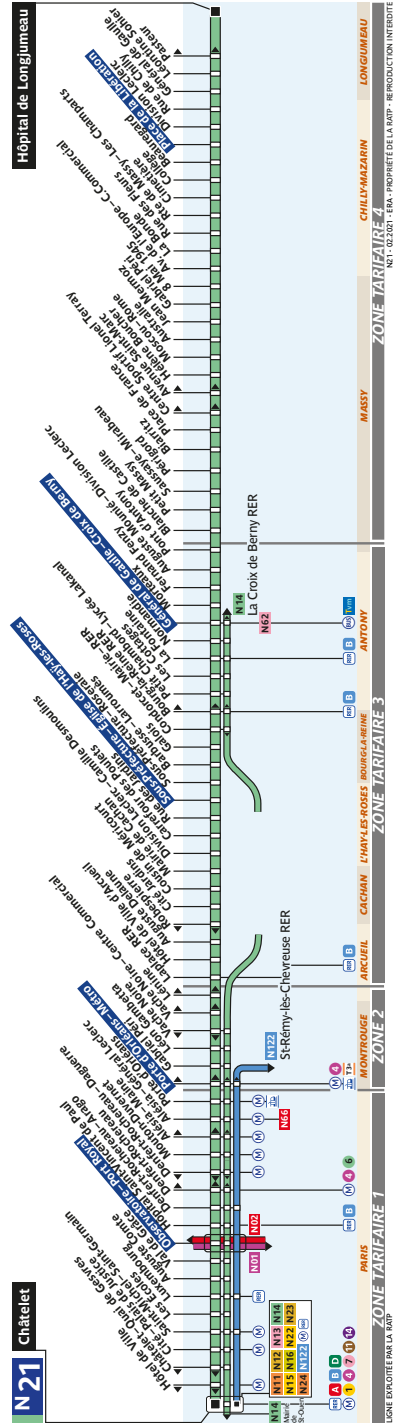

# N21 Fiche Horaires

Avril 2023

Burely MH

Direction **Hôpital de Longjumeau**

**Lundi à Vendredi** (Nuits du dimanche soir au vendredi matin)

Châtelet	Observatoire Port Royal	Porte d'Orléans Métro	Sous-Pref. L'Hay-les-Roses	Gal.de gaulle Croix de Berny	Chilly-Mazarin Place de la Libération	Hôpital de Longjumeau
		23:15	23:35	23:46	00:10	00:20
		23:45	00:05	00:16	00:40	00:50
		00:15	00:35	00:46	01:10	01:20
00:15	00:25	00:33	00:53	01:04	01:28	01:38
<b>Puis un passage toutes les 30 minutes</b>						
04:15	04:25	04:33	04:53	05:04	05:28	05:38
04:45*	04:55*	05:03*				
05:15*	05:25*	05:33*				

\* Terminus Porte d'Orléans Métro

**Samedi et Dimanche** (Nuits du vendredi au samedi et du samedi au dimanche, ainsi que nuits précédents les jours fériés)

Châtelet	Observatoire Port Royal	Porte d'Orléans Métro	Sous-Pref. L'Hay-les-Roses	Gal.de gaulle Croix de Berny	Chilly-Mazarin Place de la Libération	Hôpital de Longjumeau
		23:15	23:35	23:46	00:13	00:23
		23:35	23:55	00:06	00:33	00:43
		23:55	00:15	00:26	00:53	01:03
		00:15	00:35	00:46	01:13	01:23
00:15	00:26	00:35	00:55	01:06	01:33	01:43
<b>Puis un passage toutes les 20 minutes</b>						
03:35	03:46	03:55	04:14	04:25	04:52	05:02
03:55	04:05	04:13	04:32	04:43	05:09	05:19
04:15	04:25	04:33	04:52	05:03	05:28	05:38
04:35*	04:45*	04:53*				
04:55*	05:05*	05:13*				
05:15*	05:25*	05:34*				

\* Terminus Porte d'Orléans Métro

Direction **Châtelet**

**Lundi à Vendredi** (Nuits du dimanche soir au vendredi matin)

Hôpital de Longjumeau	Chilly-Mazarin Place de la Libération	Gal.de gaulle Croix de Berny	Sous-Pref. L'Hay-les-Roses	Porte d'Orléans Métro	Observatoire Port Royal	Châtelet
				23:40	23:47	00:02
				00:10	00:17	00:32
				00:40	00:47	01:02
				01:10	01:17	01:32
00:35	00:43	01:09	01:17	01:37	01:44	01:59
<b>Puis un passage toutes les 30 minutes</b>						
03:35	03:43	04:09	04:17	04:37	04:44	04:59
04:05*	04:13*	04:39*	04:47*	05:07*		
04:35*	04:43*	05:09*	05:17*	05:37*		