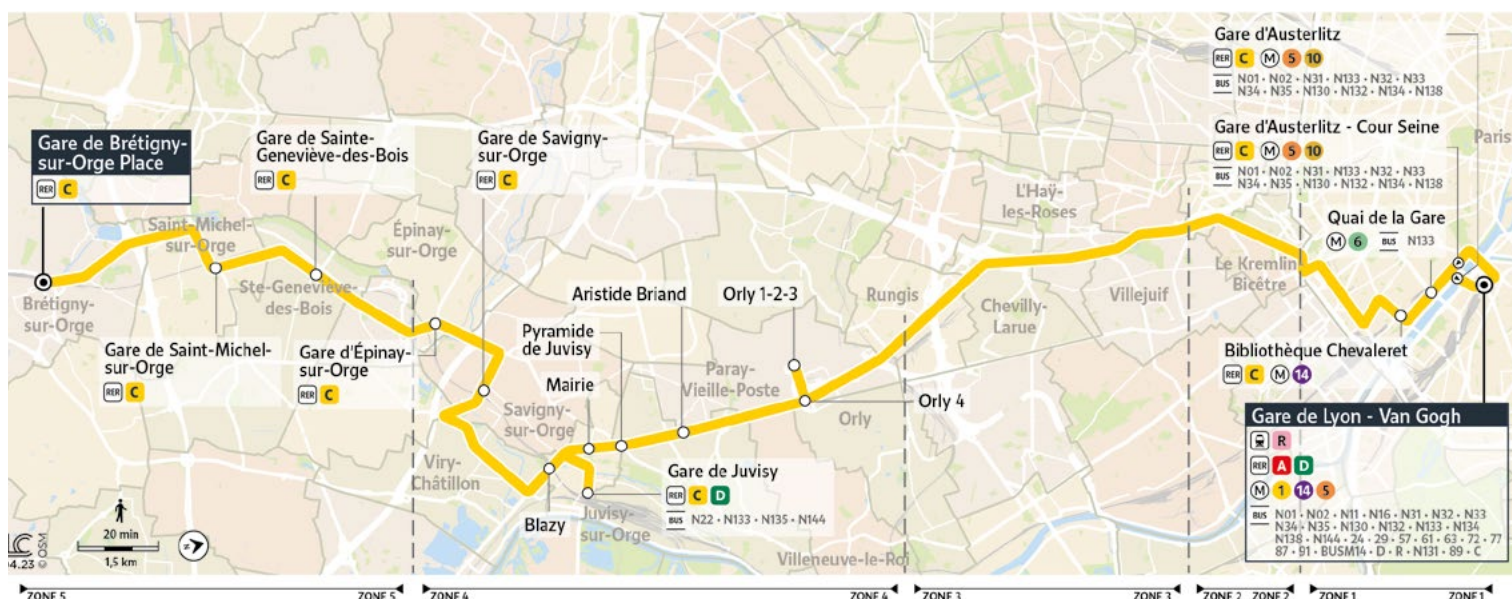

N131

Direction Paris Gare de Lyon - Van Gogh

Horaires valables à compter du
1^{er} août 2023

Du lundi au dimanche

| | | | | | |
|---------------------------|-----------------------------------|-------|-------|-------|-------|
| BRÉTIGNY-SUR-ORGE | Gare de Bretigny-sur-Orge Place | 00:00 | 01:00 | 02:00 | 03:00 |
| SAINT-MICHEL-SUR-ORGE | Gare de Saint-Michel-sur-Orge | 00:10 | 01:10 | 02:10 | 03:10 |
| SAINTE-GENEVIÈVE-DES-BOIS | Gare de Sainte-Geneviève-des-Bois | 00:16 | 01:16 | 02:16 | 03:16 |
| ÉPINAY-SUR-ORGE | Gare d'Épinay-sur-Orge | 00:23 | 01:23 | 02:23 | 03:23 |
| SAVIGNY-SUR-ORGE | Gare de Savigny-sur-Orge | 00:31 | 01:31 | 02:31 | 03:31 |
| VIRY-CHATILLON | Blazy | 00:38 | 01:38 | 02:38 | 03:38 |
| JUVISY-SUR-ORGE | Gare de Juvisy | 00:43 | 01:43 | 02:43 | 03:43 |
| | Mairie de Juvisy | 00:46 | 01:46 | 02:46 | 03:46 |
| ATHIS-MONS | Pyramide de Juvisy | 00:48 | 01:48 | 02:48 | 03:48 |
| | Aristide Briand | 00:50 | 01:50 | 02:50 | 03:50 |
| PARAY-VIELLE-POSTE | Orly 1,2,3 | 00:57 | 01:57 | 02:57 | 03:57 |
| | Orly 4 | 00:58 | 01:58 | 02:58 | 03:58 |
| PARIS | Bibliothèque Chevaleret | 01:16 | 02:16 | 03:16 | 04:16 |
| | Quai de la Gare | 01:20 | 02:20 | 03:20 | 04:20 |
| | Gare d'Austerlitz | 01:23 | 02:23 | 03:23 | 04:23 |
| | Gare de Lyon - Van Gogh | 01:25 | 02:25 | 03:25 | 04:25 |