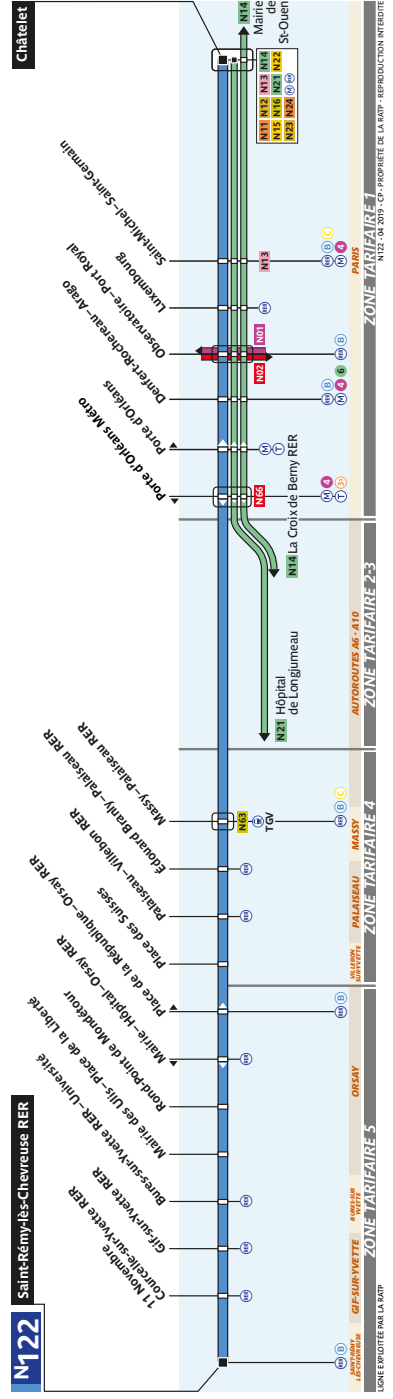

N122 Fiche Horaires

Nous nous efforçons de respecter au mieux ces horaires donnés à titre indicatif, en fonction des conditions de circulation.

Direction **Saint-Rémy-lès-Chevreuse RER**

Lundi à Vendredi (Nuits du dimanche soir au vendredi matin)

Châtelet	Luxembourg	Porte d'Orléans Métro	Massy Palaiseau RER	Mairie Hôpital Orsay RER	Saint Rémy Lès Chevreuse RER
01 10	01 17		01 42		02 29
02 10	02 17	02 26	02 42	02 57	03 29
03 10	03 17	03 26	03 42	03 57	04 29
04 10	04 17	04 26	04 42	04 57	05 29
05 10	05 17	05 26	05 42	05 57	

Samedi et Dimanche (Nuits du vendredi au samedi et du samedi au dimanche, ainsi que nuits précédents les jours fériés)

Châtelet	Luxembourg	Porte d'Orléans Métro	Massy Palaiseau RER	Mairie Hôpital Orsay RER	Saint Rémy Lès Chevreuse RER
00 40	00 49	00 58	01 14	01 29	02 04
01 10	01 19	01 28	01 44	01 59	02 34
01 40	01 49	01 58	02 14	02 29	03 04
02 10	02 19	02 28	02 44	02 59	03 34
02 40	02 49	02 58	03 14	03 29	04 04
03 10	03 19	03 28	03 44	03 59	04 34
03 40	03 49	03 58	04 14	04 29	05 04
04 10	04 19	04 28	04 44	04 59	05 34
04 40	04 49	04 58	05 14	05 29	06 04
05 10	05 19	05 28	05 44	05 59	06 34

Direction **Châtelet**

Lundi à Vendredi (Nuits du dimanche soir au vendredi matin)

Saint Rémy Lès Chevreuse RER	Place de la République Orsay RER	Massy Palaiseau RER	Porte d'Orléans	Luxembourg	Châtelet
00 38		01 24	01 39	01 47	01 52
01 38	02 10	02 24	02 39	02 47	02 52
02 38	03 10	03 24	03 39	03 47	03 52
03 38	04 10	04 24	04 39	04 47	04 52
04 38	05 10	05 24	05 39	05 47	05 52