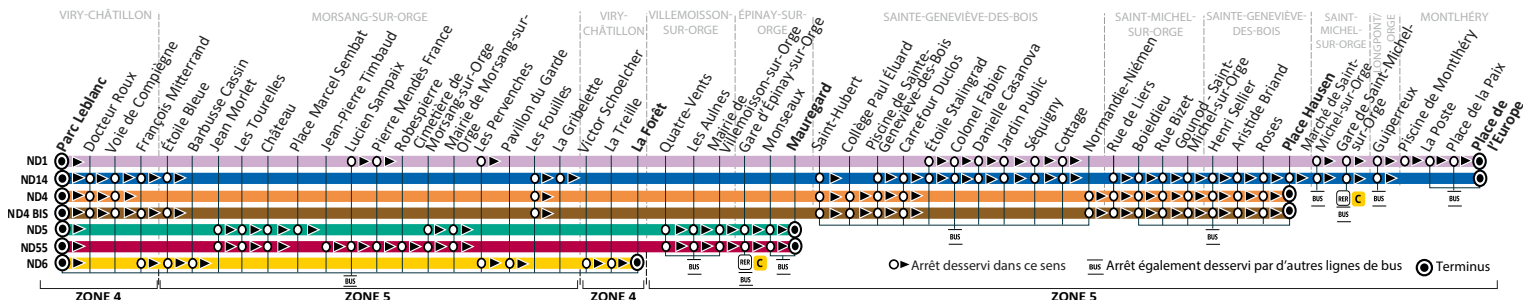

Horaires valables du 4 septembre 2023 au 5 juillet 2024 en période scolaire uniquement

Du lundi au vendredi en période scolaire uniquement

Circuit		ND1	ND4 BIS	ND5	ND1	ND4	ND5	ND6	ND14	ND55
VIRY-CHÂTILLON	Parc Leblanc	13:00	13:00	13:00	17:00	17:00	17:00	17:00	17:55	17:55
	Docteur Roux		13:08			17:10			18:04	
	Voie de Compiègne		13:10			17:12			18:06	
	François Mitterrand		13:14					17:13	18:08	
MORSANG-SUR-ORGE	Jean Morlet			13:06			17:06			18:00
	Place Marcel Sembat			13:13			17:14			
	Jean Pierre Timbaud									18:05
	Lucien Sampaix	13:12			17:13					18:07
	Mairie de Morsang-sur-Orge			13:17			17:18			18:15
	Les Pervenches	13:16			17:17			17:22		
	Pavillon du Garde							17:27		
VIRY-CHÂTILLON	Les Fouilles		13:18			17:19			18:13	
	La Gribelette								18:15	
VIRY-CHÂTILLON	La Forêt						17:32			
VILLEMOISSON-SUR-ORGE	Les Aulnes			13:21			17:23			18:18
EPINAY-SUR-ORGE	Gare d'Épinay-sur-Orge			13:26			17:29			18:25
	Mauregard			13:30			17:34			18:29
SAINTE-GENEVIEVE-DES-BOIS	Piscine de Sainte-Geneviève-des-Bois		13:25			17:27			18:21	
	Étoile Stalingrad	13:19			17:20				18:27	
	Séguigny	13:28			17:29				18:36	
	Cottage	13:30			17:31				18:38	
SAINT-MICHEL-SUR-ORGE	Normandie-Niemen		13:28			17:31				
	Rue de Liers		13:32			17:35			18:41	
SAINTE-GENEVIEVE-DES-BOIS	Rue Bizet		13:35			17:38			18:44	
	Place Hausen		13:40			17:43			18:49	
SAINT-MICHEL-SUR-ORGE	Gare de Saint-Michel-sur-Orge	13:33			17:34			18:56		
LONGPONT-SUR-ORGE	Guippreux	13:37			17:39			19:00		
MONTLHÉRY	Place de l'Europe	13:43			17:47			19:06		

Circule uniquement le mercredi

Circule uniquement les lundis, mardis, jeudis et vendredis

i Bon à savoir

- Aucun service les samedis, dimanches et jours fériés.
- Les heures indiquées sont les heures de départ ou de passage. Elles sont données à titre indicatif et sont sujettes aux aléas de la circulation. Nous vous recommandons d'arriver 2 minutes avant l'horaire théorique de passage.
- À chaque arrêt, n'oubliez pas de faire signe au conducteur.