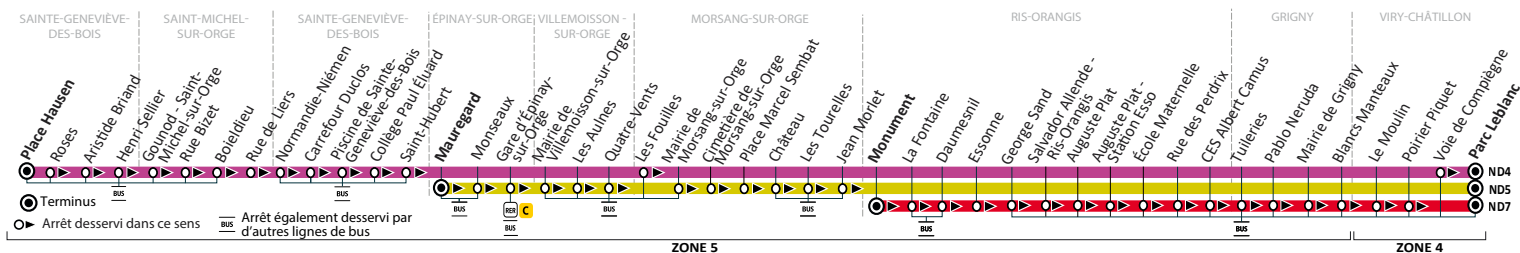

Horaires valables du 4 septembre 2023 au 5 juillet 2024 en période scolaire uniquement

Du lundi au vendredi en période scolaire uniquement

	Circuit	ND4	ND5	ND7
SAINTE-GENEVIÈVE-DES-BOIS	Place Hausen	07:26		
SAINT-MICHEL-SUR-ORGE	Rue Bizet	07:32		
	Rue de Liers	07:36		
SAINTE-GENEVIÈVE-DES-BOIS	Normandie-Niémén	07:41		
	Piscine de Sainte-Geneviève-des-Bois	07:44		
ÉPINAY-SUR-ORGE	Mauregard		07:38	
	Gare d'Épinay-sur-Orge		07:43	
VILLEMORISSON-SUR-ORGE	Les Aulnes		07:48	
MORSANG-SUR-ORGE	Les Fouilles	07:52		
	Mairie de Morsang-sur-Orge		07:52	
	Place Marcel Sembat		07:56	
	Jean Morlet		08:06	
RIS-ORANGIS	Monument			07:45
	Essonne			07:50
	Auguste Plat - Station Esso			07:56
	CES Albert Camus			08:00
GRIGNY	Tuileries			08:02
VIRY-CHÂTILLON	Poirier Piquet			08:10
	Voie de Compiègne	08:01		
	Parc Leblanc	08:15	08:15	08:15

i Bon à savoir

- Aucun service les samedis, dimanches et jours fériés.
- Les heures indiquées sont les heures de départ ou de passage. Elles sont données à titre indicatif et sont sujettes aux aléas de la circulation. Nous vous recommandons d'arriver 2 minutes avant l'horaire théorique de passage.
- À chaque arrêt, n'oubliez pas de faire signe au conducteur.