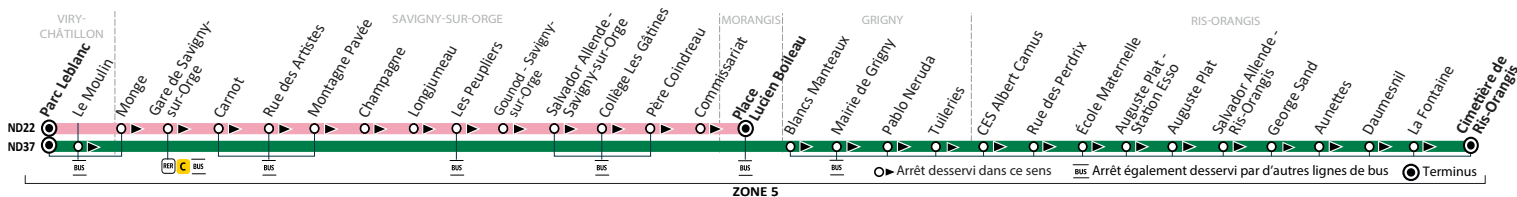

Horaires valables du 4 septembre 2023 au 5 juillet 2024 en période scolaire uniquement

Du lundi au vendredi en période scolaire uniquement

Circuit		ND22	ND37	ND22	ND37	ND22	ND37
VIRY-CHÂTILLON	Parc Leblanc	13:00	13:00	17:00	17:00	17:55	17:55
	Le Moulin		13:08		17:08		18:02
RIS-ORANGIS	CES Albert Camus		13:17		17:17		18:11
	Auguste Plat - Station Esso		13:21		17:21		18:15
	Aunettes		13:27		17:27		18:21
	Cimetière de Ris-Orangis		13:33		17:33		18:27
SAVIGNY-SUR-ORGE	Monge	13:05		17:04		18:00	
	Rue des Artistes	13:12		17:11		18:07	
	Longjumeau	13:19		17:18		18:14	
	Gounod - Savigny-sur-Orge	13:24		17:23		18:19	
	Salvador Allende - Savigny-sur-Orge	13:28		17:27		18:23	
MORANGIS	Place Lucien Boileau	13:37		17:37		18:33	

Circule uniquement le mercredi

Circule uniquement les lundis, mardis, jeudis et vendredis

i Bon à savoir

- Aucun service les samedis, dimanches et jours fériés.
- Les heures indiquées sont les heures de départ ou de passage. Elles sont données à titre indicatif et sont sujettes aux aléas de la circulation. Nous vous recommandons d'arriver 2 minutes avant l'horaire théorique de passage.
- À chaque arrêt, n'oubliez pas de faire signe au conducteur.