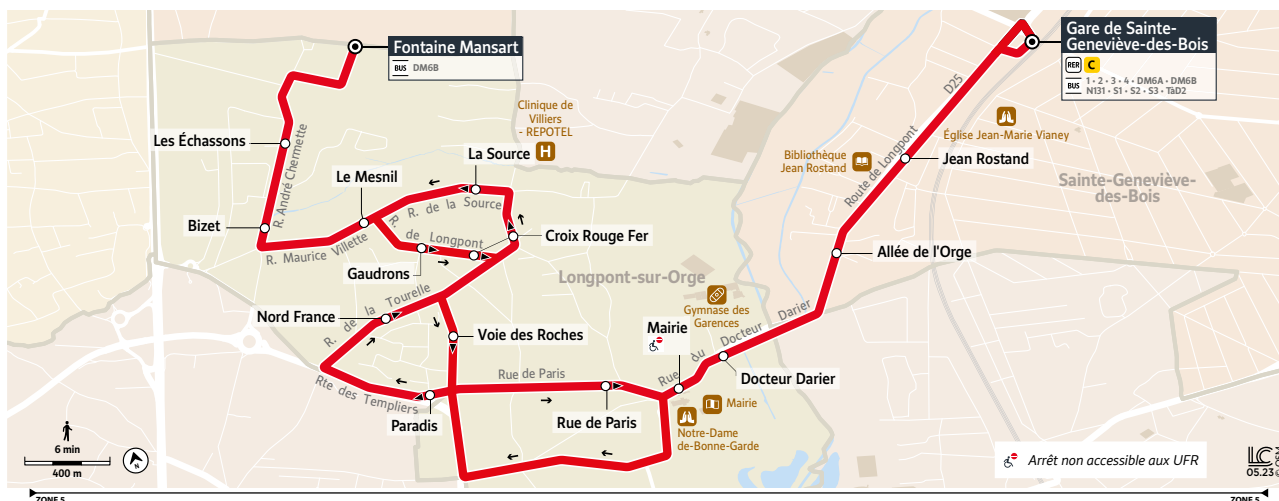

Horaires valables à partir du 28 août 2023

LONGPONT-SUR-ORGE

SAINTE-GENEVIÈVE-DES-BOIS

DM17 LONGPONT-SUR-ORGE FONTAINE MANSART ↔ SAINTE-GENEVIÈVE-DES-BOIS GARE

Informations pratiques & point de vente

Contact

TRANSDEV  
CŒUR ESSONNE

1 avenue de la Résistance  
ZI de la Croix Blanche  
91700 Ste-Geneviève-des-Bois

Trouvez votre itinéraire sur :  
iledefrance-mobilites.fr  
> me déplacer

01 69 46 69 00  
service gratuit + prix appel