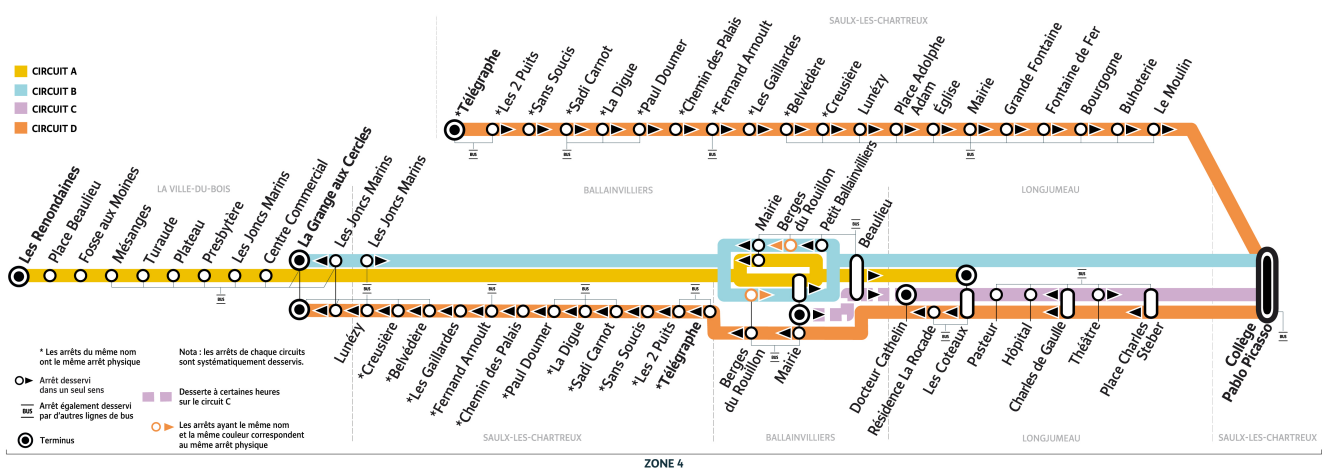

**île de France**  
 mobilités

# DM152S

Direction :  
**LONGJUMEAU Les Côteaux**

Horaires valables dès le 4 septembre 2023

**Samedi**

SAULX-LES-CHARTREUX	Télégraphe	
	Les 2 Puits	
	Sans Souci	
	S. Carnot	
	La Digue	
	P. Doumer	
	Chemin des Palais	
	F. Arnoult	
	Les Gaillardes	
	Belvédère	
	La Creusière	
	Lunézy	
	Place Adam	
	Eglise	
	Mairie de Saulx-les-Chartreux	
	Grande Fontaine	
	Fontaine de Fer	
Bourgogne		
Buhoterie		
Le Moulin		
LA VILLE-DU-BOIS	Les Renondaines	7:08
	Beaulieu	7:10
	Fosse aux Moines	7:14
	Mésanges	7:15
	Turaude	7:16
	Plateau	7:17
Presbytère	7:17	
BALLAINVILLIERS	La Grange aux cercles	
	Les Joncs Marins	7:20
LA VILLE-DU-BOIS	Centre Commercial	7:23
BALLAINVILLIERS	Les Berges du Rouillon	
	Mairie	7:27
	Beaulieu	7:28
LONGJUMEAU	Docteur Cathelin	
	Les Côteaux	7:32
	Pasteur	
	Hôpital	
	Théâtre	
Place Stéber		
SAULX-LES-CHARTREUX	Collège Pablo Picasso	

**Circuit A : LA VILLE-DU-BOIS Les Renondaines → LONGJUMEAU Les Côteaux**

Nos conducteurs s'efforcent de respecter les horaires indiqués.

**AUCUN SERVICE LE DIMANCHE ET LES JOURS FERIÉS**

**Cette ligne ne circule pas pendant les vacances scolaires de la zone C**