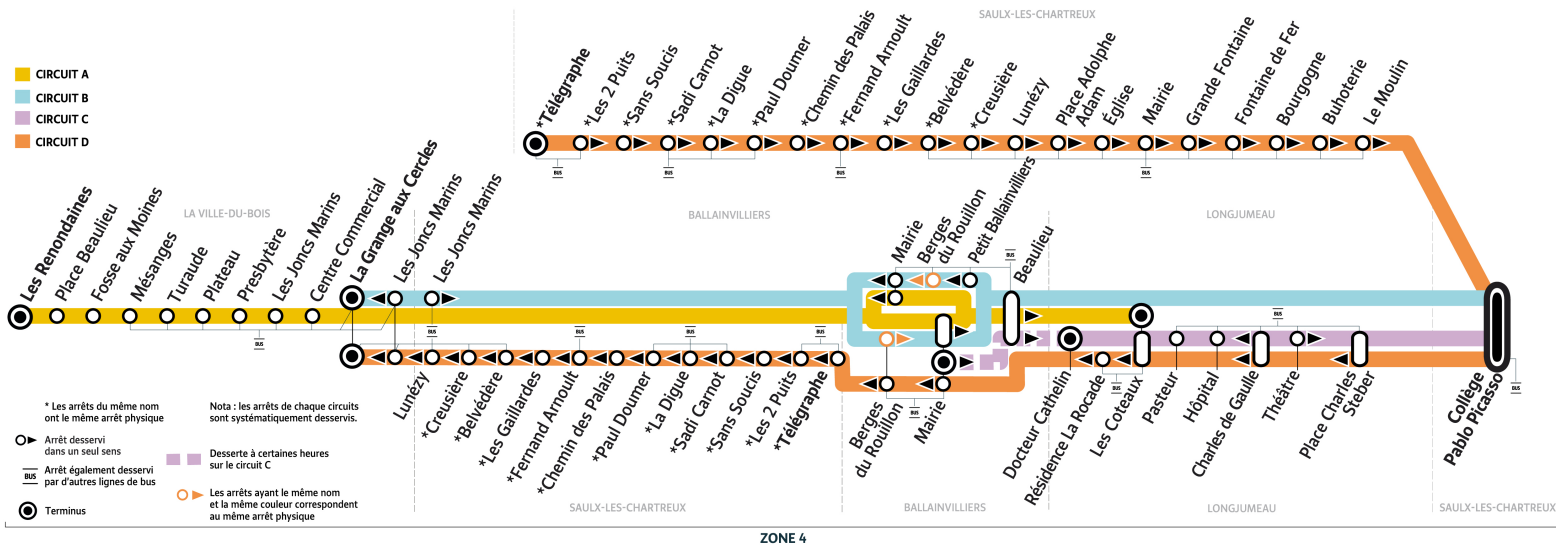

# DM152S

Direction :  
**LA VILLE-DU-BOIS  
LONGJUMEAU  
SAULX-LES-CHARTREUX  
BALLAINVILLIERS**

Horaires valables dès le 4 septembre 2023

- Circuit A :** LA VILLE-DU-BOIS Les Renondaines ↔ LONGJUMEAU Les Côteaux
- Circuit B :** LA VILLE-DU-BOIS / BALLAINVILLIERS La Grange aux Cercles ↔ SAULX-LES-CHARTREUX Collège Pablo Picasso
- Circuit C1 :** BALLAINVILLIERS Mairie de Ballainvilliers → SAULX-LES-CHARTREUX Collège Pablo Picasso
- Circuit C2 :** LONGJUMEAU Docteur Cathelin ↔ SAULX-LES-CHARTREUX Collège Pablo Picasso
- Circuit D1 :** SAULX-LES-CHARTREUX Télégraphe → SAULX-LES-CHARTREUX Collège Pablo Picasso
- Circuit D2 :** SAULX-LES-CHARTREUX Collège Pablo Picasso → LA-VILLE-DU-BOIS La Grange aux Cercles

Nos conducteurs s'efforcent de respecter les horaires indiqués.  
**AUCUN SERVICE LE DIMANCHE ET LES JOURS FÉRIÉS**  
Cette ligne ne circule pas pendant les vacances scolaires de la zone C

@Saclay\_IDFM

**île de France**  
mobilités

- Circuit D : SAULX-LES-CHARTREUX Télégraphe → Collège Pablo Picasso**
- Circuit A : LA VILLE-DU-BOIS Les Renondaines → LONGJUMEAU Les Côteaux**
- Circuit C : BALLAINVILLIERS Mairie / LONGJUMEAU Docteur Cathelin → SAULX-LES-CHARTREUX Collège Pablo Picasso**
- Circuit B : BALLAINVILLIERS La Grange aux Cercles → SAULX-LES-CHARTREUX Collège Pablo Picasso**