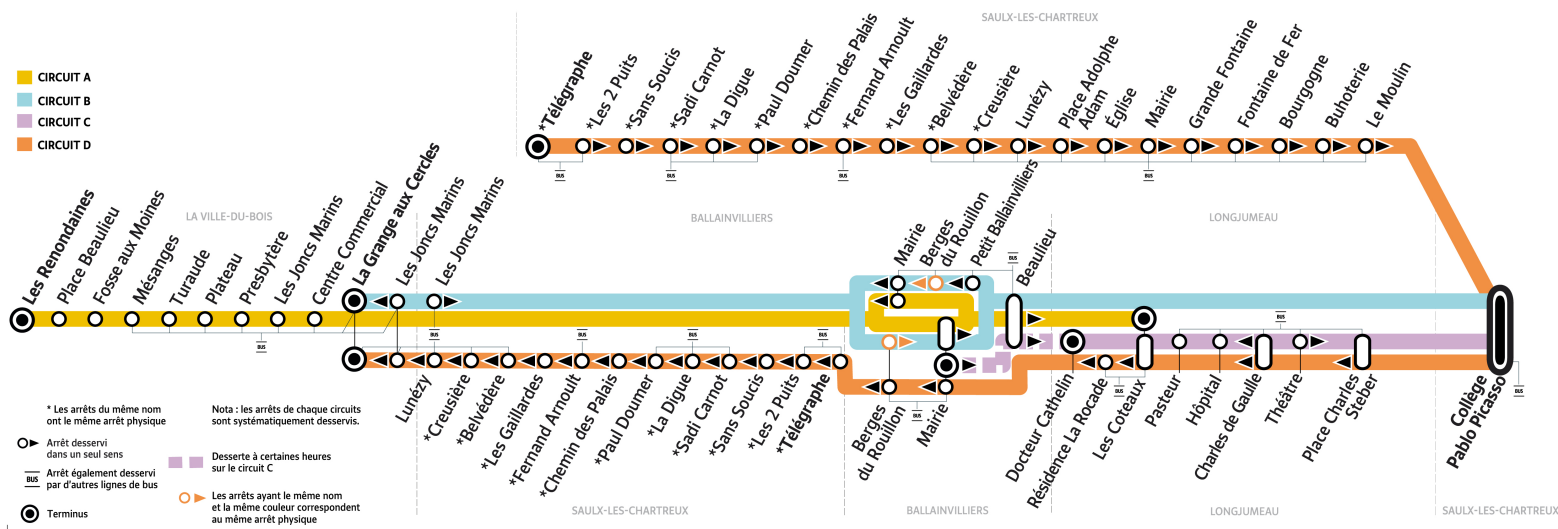

**Circuit A : LA VILLE-DU-BOIS Les Renondaines → LONGJUMEAU Les Côteaux**

Nos conducteurs s'efforcent de respecter les horaires indiqués.

**AUCUN SERVICE LE DIMANCHE ET LES JOURS FERIÉS**

**Cette ligne ne circule pas pendant les vacances scolaires de la zone C**

**île de France**  
mobilités

# DM152S

Direction :  
**LA VILLE-DU-BOIS**  
 La Grange aux Cercles  
 Les Renondaines  
**LONGJUMEAU Docteur Cathelin**

Horaires valables dès le 4 septembre 2023

**Samedi**

SAULX-LES-CHARTREUX	Collège Pablo Picasso	
LONGJUMEAU	Place Stéber	
	Général De Gaulle	
	Hôpital	
	Pasteur	
	Les Côteaux	12:20
	Résidence La Rocade	
BALLAINVILLIERS	Mairie	12:23
	Les Berges du Rouillon	
SAULX-LES-CHARTREUX	Télégraphe	
	Les 2 Puits	
	Sans Souci	
	S. Carnot	
	La Digue	
	P. Doumer	
	Chemin des Palais	
	F. Arnoult	
	Les Gaillardes	
	Belvédère	
	La Creusière	
	Lunézy	
LA VILLE-DU-BOIS	Centre Commercial	12:28
LONGJUMEAU	Docteur Cathelin	
BALLAINVILLIERS	Beaulieu	
	Petit Ballainvilliers	
	Les Berges du Rouillon	
	Mairie	
LA VILLE-DU-BOIS	Les Joncs Marins	12:30
	La Grange aux cercles	
	Presbytère	12:32
	Plateau	12:32
	Turaude	12:33
	Mésanges	12:33
	Fosse aux Moines	12:34
	Place Beaulieu	12:38
	Les Renondaines	12:39

**Circuit A : LONGJUMEAU Les Côteaux → LA VILLE-DU-BOIS Les Renondaines**

Nos conducteurs s'efforcent de respecter les horaires indiqués.  
**AUCUN SERVICE LE DIMANCHE ET LES JOURS FERIÉS**  
 Cette ligne ne circule pas pendant les vacances scolaires de la zone C