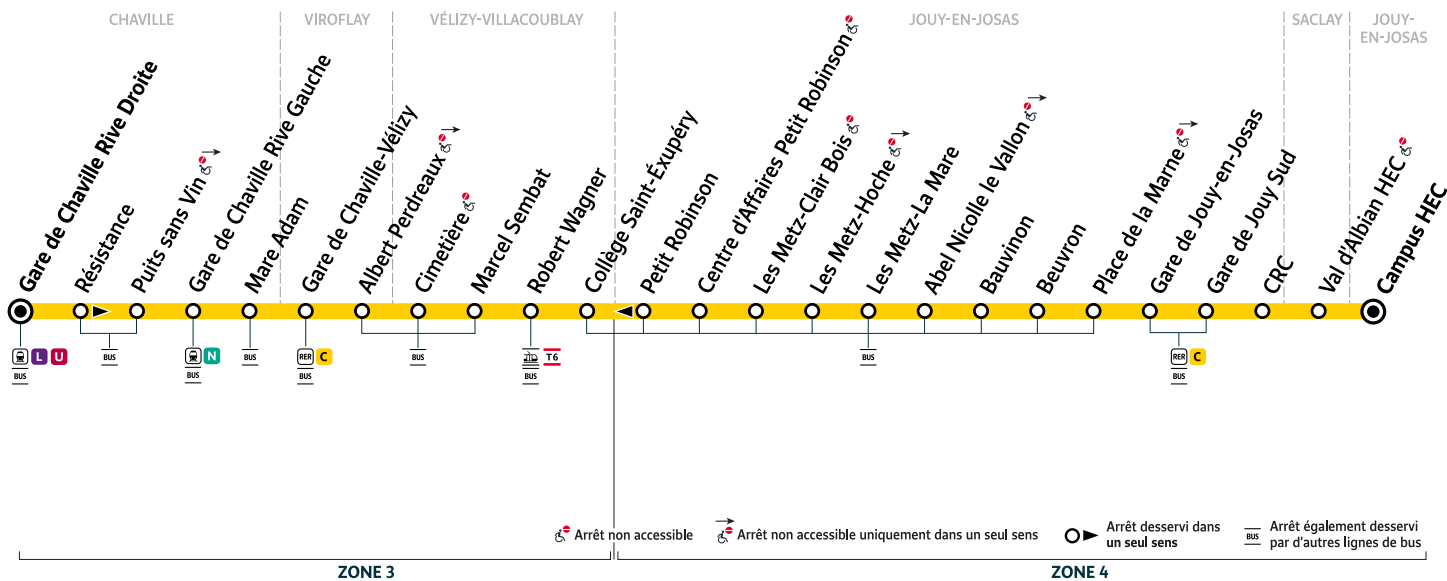

Campus HEC et Gare de JOUY-EN-JOSAS → Gare de CHAVILLE Rive Droite

Votre ligne 32 devient la ligne 6132 à partir du 21 août 2023

Horaires valables du lundi 21 août 2023 au dimanche 14 juillet 2024

		Du lundi au vendredi												
JOUY-EN-JOSAS	Campus HEC	6:00	6:30	7:00	7:20	7:35	7:50	8:05	8:20	8:35	8:50	9:05	9:20	9:35
SACLAY	Val d'Albian HEC	6:01	6:31	7:01	7:21	7:36	7:51	8:06	8:21	8:36	8:51	9:06	9:21	9:36
JOUY-EN-JOSAS	CRC	6:03	6:33	7:03	7:23	7:38	7:53	8:08	8:24	8:39	8:54	9:08	9:23	9:38
	Gare de Jouy Sud	6:04	6:34	7:04	7:24	7:39	7:54	8:09	8:25	8:40	8:55	9:09	9:24	9:39
	Gare de Jouy en Josas	6:05	6:35	7:05	7:25	7:40	7:55	8:10	8:26	8:41	8:56	9:10	9:25	9:40
	Place de la Marne	6:06	6:36	7:06	7:26	7:41	7:56	8:11	8:27	8:42	8:57	9:11	9:26	9:41
	Beuvron	6:06	6:36	7:06	7:27	7:42	7:57	8:12	8:27	8:42	8:57	9:11	9:26	9:41
	Bauvinon	6:07	6:38	7:08	7:28	7:43	7:58	8:13	8:29	8:44	8:59	9:13	9:28	9:43
	Abel Nicolle le Vallon	6:08	6:39	7:09	7:30	7:45	8:00	8:15	8:30	8:45	9:00	9:14	9:29	9:44
	Les Metz - La Mare	6:10	6:41	7:11	7:32	7:47	8:02	8:17	8:33	8:48	9:03	9:16	9:31	9:46
	Les Metz - Hoche	6:11	6:42	7:12	7:34	7:49	8:04	8:19	8:34	8:49	9:04	9:17	9:32	9:47
	Les Metz - Clair-Bois	6:11	6:43	7:13	7:35	7:50	8:05	8:20	8:35	8:50	9:05	9:18	9:33	9:48
	Centre d'Affaires Petit Robinson	6:12	6:44	7:14	7:36	7:51	8:06	8:21	8:36	8:51	9:06	9:19	9:34	9:49
	Petit Robinson	6:13	6:45	7:15	7:37	7:52	8:07	8:22	8:37	8:52	9:07	9:20	9:35	9:50
VÉLIZY-VILLACOUBLAY	Collège Saint-Exupéry	6:15	6:47	7:17	7:40	7:55	8:10	8:25	8:40	8:55	9:10	9:23	9:38	9:53
	Robert Wagner	6:16	6:48	7:18	7:41	7:56	8:11	8:26	8:41	8:56	9:11	9:24	9:39	9:54
	Marcel Sembat	6:17	6:49	7:19	7:43	7:58	8:13	8:28	8:43	8:58	9:12	9:25	9:40	9:55
	Cimetière	6:19	6:51	7:21	7:46	8:01	8:16	8:31	8:46	9:01	9:14	9:27	9:42	9:57
	Albert Perdreux	6:20	6:52	7:22	7:47	8:02	8:17	8:32	8:47	9:02	9:15	9:28	9:43	9:58
VIROFLAY	Gare de Chaville-Vélizy	6:21	6:53	7:23	7:48	8:03	8:18	8:33	8:48	9:03	9:16	9:29	9:44	9:59
CHAVILLE	Mare Adam	6:23	6:55	7:25	7:52	8:07	8:22	8:36	8:51	9:06	9:19	9:32	9:47	10:02
	Gare de Chaville Rive Gauche	6:24	6:56	7:27	7:54	8:09	8:24	8:38	8:53	9:08	9:21	9:34	9:49	10:04
	Puits sans Vin	6:25	6:57	7:29	7:56	8:11	8:25	8:39	8:54	9:09	9:22	9:35	9:50	10:05
	Gare de Chaville Rive Droite	6:26	6:58	7:31	7:59	8:14	8:27	8:41	8:56	9:11	9:24	9:37	9:52	10:06