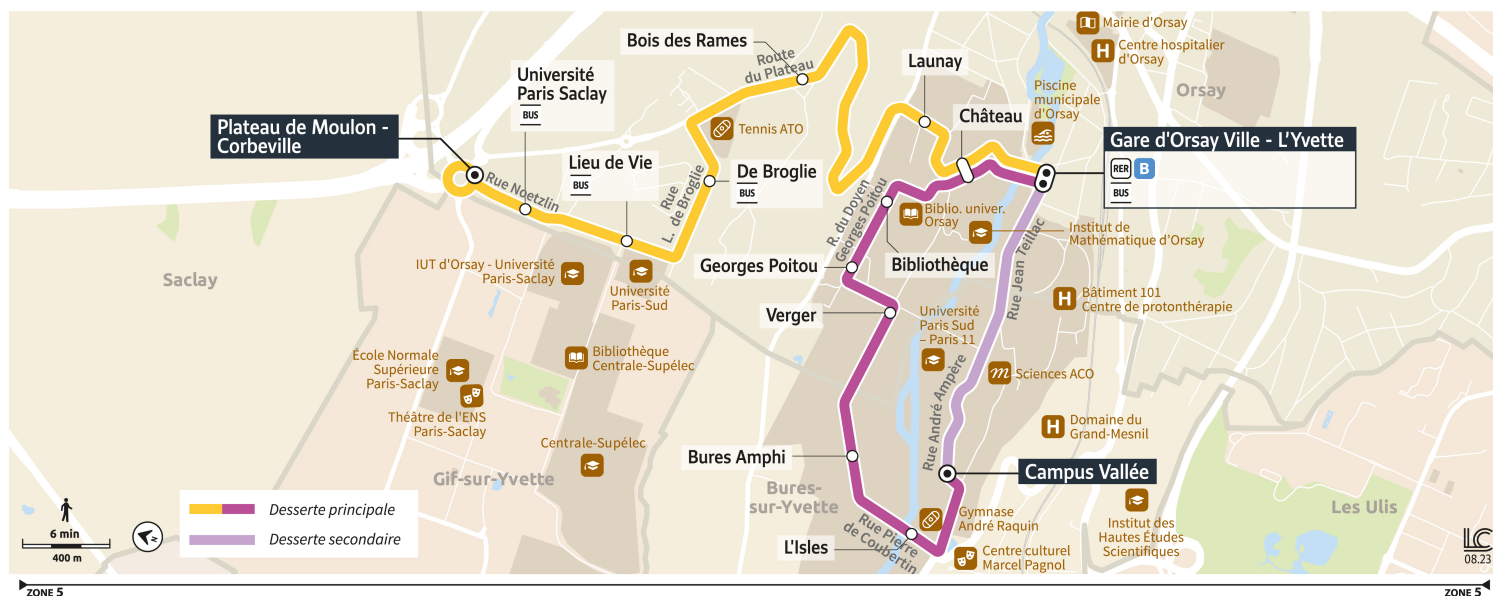

7

Direction : ORSAY Plateau de Moulon Corbeville

Horaires valables dès le 4 septembre 2023

		Du lundi au vendredi														
ORSAY	Gare d'Orsay - L'Yvette	16:05	16:15	16:25	16:35	16:45	16:55	17:05	17:15	17:25	17:35	17:45	17:55	18:05	18:20	18:35
	Château	16:06	16:16	16:26	16:36	16:46	16:56	17:06	17:16	17:26	17:36	17:46	17:56	18:06	18:21	18:36
	Launay	16:06	16:16	16:26	16:36	16:46	16:56	17:07	17:17	17:27	17:37	17:47	17:57	18:07	18:22	18:37
	Bois des Rames	16:09	16:19	16:29	16:39	16:49	16:59	17:10	17:20	17:30	17:40	17:50	18:00	18:10	18:25	18:40
	De Broglie	16:10	16:20	16:30	16:40	16:50	17:00	17:11	17:21	17:31	17:41	17:51	18:01	18:11	18:26	18:41
	Lieu de Vie	16:11	16:21	16:31	16:41	16:51	17:01	17:12	17:22	17:32	17:42	17:52	18:02	18:12	18:27	18:42
	Université Paris Saclay	16:12	16:22	16:32	16:42	16:52	17:02	17:13	17:23	17:33	17:43	17:53	18:03	18:13	18:28	18:43
	Plateau de Moulon - Corbeville	16:13	16:23	16:33	16:43	16:53	17:03	17:14	17:24	17:34	17:44	17:54	18:04	18:14	18:29	18:44

		Du lundi au vendredi						
ORSAY	Gare d'Orsay - L'Yvette	18:50	19:05	19:20	19:35	19:50	20:20	20:50
	Château	18:51	19:06	19:21	19:36	19:51	20:21	20:51
	Launay	18:52	19:06	19:21	19:36	19:51	20:21	20:51
	Bois des Rames	18:55	19:09	19:24	19:39	19:54	20:24	20:54
	De Broglie	18:56	19:10	19:25	19:40	19:55	20:25	20:55
	Lieu de Vie	18:57	19:11	19:26	19:41	19:56	20:26	20:56
	Université Paris Saclay	18:58	19:12	19:27	19:42	19:57	20:27	20:57
	Plateau de Moulon - Corbeville	18:59	19:13	19:28	19:43	19:58	20:28	20:58

		Samedi												
ORSAY	Gare d'Orsay - L'Yvette	7:45	8:15	8:45	9:15	9:45	10:15	10:45	11:15	11:45	12:15	12:45	13:15	13:45
	Château	7:46	8:16	8:46	9:16	9:46	10:16	10:46	11:16	11:46	12:16	12:46	13:16	13:46
	Launay	7:47	8:17	8:47	9:17	9:47	10:17	10:47	11:17	11:47	12:17	12:47	13:17	13:47
	Bois des Rames	7:50	8:20	8:50	9:20	9:50	10:20	10:50	11:20	11:50	12:20	12:50	13:20	13:50
	De Broglie	7:52	8:22	8:52	9:22	9:52	10:22	10:51	11:21	11:51	12:21	12:51	13:21	13:51
	Lieu de Vie	7:53	8:23	8:53	9:23	9:53	10:23	10:52	11:22	11:52	12:22	12:52	13:22	13:52
	Université Paris Saclay	7:54	8:24	8:54	9:24	9:54	10:24	10:53	11:23	11:53	12:23	12:53	13:23	13:53
	Plateau de Moulon - Corbeville	7:55	8:25	8:55	9:25	9:55	10:25	10:54	11:24	11:54	12:24	12:54	13:24	13:54

Nos conducteurs s'efforcent de respecter les horaires indiqués.
AUCUN SERVICE LE DIMANCHE ET LES JOURS FERIES

@Saclay_IDFM

0 806 079 231
Du lundi au vendredi de 7h
à 21h et le samedi de 9h à
17h (sauf jours fériés)

iledefrance-mobilites.fr
Application disponible sur :
Google Play / Apple Store

PARIS SACLAY
Communauté d'agglomération

île de France
mobilités