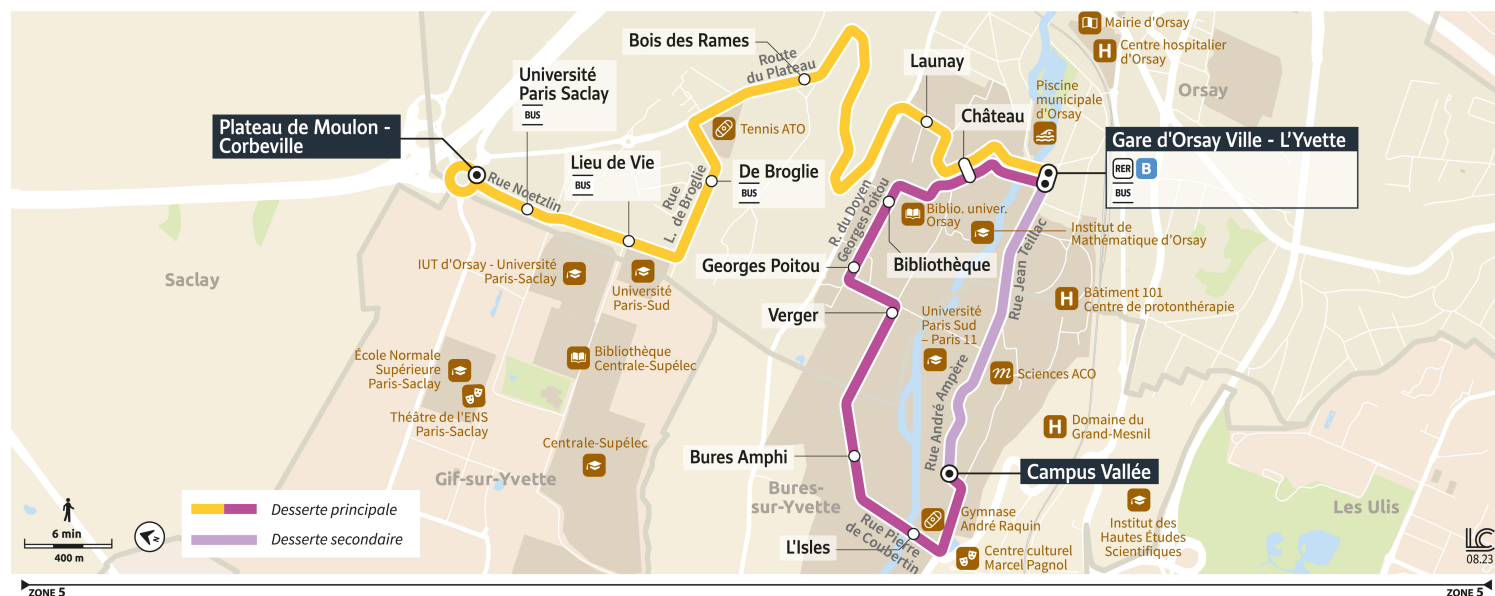

		Samedi												
ORSAY	Gare d'Orsay - L'Yvette	7:45	8:15	8:45	9:15	9:45	10:15	10:45	11:15	11:45	12:15	12:45	13:15	13:45
	Château	7:46	8:16	8:46	9:16	9:46	10:16	10:46	11:16	11:46	12:16	12:46	13:16	13:46
	Launay	7:47	8:17	8:47	9:17	9:47	10:17	10:47	11:17	11:47	12:17	12:47	13:17	13:47
	Bois des Rames	7:50	8:20	8:50	9:20	9:50	10:20	10:50	11:20	11:50	12:20	12:50	13:20	13:50
	De Broglie	7:52	8:22	8:52	9:22	9:52	10:22	10:51	11:21	11:51	12:21	12:51	13:21	13:51
	Lieu de Vie	7:53	8:23	8:53	9:23	9:53	10:23	10:52	11:22	11:52	12:22	12:52	13:22	13:52
	Université Paris Saclay	7:54	8:24	8:54	9:24	9:54	10:24	10:53	11:23	11:53	12:23	12:53	13:23	13:53
	Plateau de Moulon - Corbeville	7:55	8:25	8:55	9:25	9:55	10:25	10:54	11:24	11:54	12:24	12:54	13:24	13:54

iledefrance-mobilites.fr
Application disponible sur :
Google Play / Apple Store

PARIS SACLAY
Communauté d'agglomération

île de France
mobilités

7

Direction :
ORSAY
Gare d'Orsay-Ville L'Yvette RER B

Horaires valables dès le 4 septembre 2023

Du lundi au vendredi

ORSAY	Plateau de Moulon - Corbeville	7:37	7:45	7:53	8:01	8:09	8:17	8:25	8:33	8:41	8:49	8:57	9:05	9:13	9:21	9:33
	Université Paris Saclay	7:38	7:46	7:54	8:02	8:10	8:18	8:26	8:34	8:42	8:50	8:58	9:06	9:14	9:22	9:34
	Lieu de Vie	7:39	7:47	7:55	8:03	8:11	8:19	8:27	8:35	8:43	8:51	8:59	9:07	9:15	9:23	9:35
	De Broglie	7:40	7:48	7:56	8:04	8:12	8:20	8:28	8:36	8:44	8:52	9:00	9:08	9:16	9:24	9:36
	Bois des Rames	7:41	7:49	7:57	8:05	8:13	8:21	8:29	8:37	8:45	8:53	9:01	9:09	9:17	9:25	9:37
	Launay	7:44	7:52	8:00	8:08	8:16	8:24	8:32	8:40	8:48	8:56	9:04	9:12	9:20	9:28	9:40
	Château	7:45	7:53	8:01	8:09	8:17	8:25	8:33	8:41	8:49	8:57	9:05	9:13	9:21	9:29	9:41
	Gare d'Orsay - L'Yvette	7:46	7:54	8:02	8:10	8:18	8:26	8:34	8:42	8:50	8:58	9:06	9:14	9:22	9:30	9:42