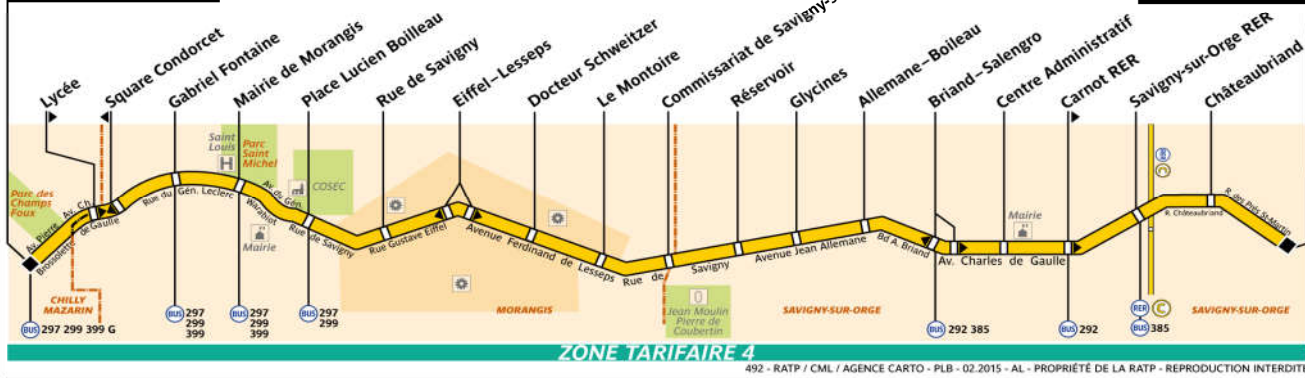

492

**Chilly-Mazarin
Place de la Libération**

**Savigny-sur-Orge
Prés Saint-Martin**

Lundi à vendredi

Samedi

Lundi à vendredi en juillet

(Identical table to 'Lundi à vendredi' section)

Lundi à vendredi en août

(Identical table to 'Lundi à vendredi' section)

Samedi en juillet et en août

(Identical table to 'Samedi' section)

Nous nous efforçons de respecter au mieux ces horaires donnés à titre indicatif, en fonction des conditions de circulation.

@ ratp.fr | applis RATP 34 24 (service gratuit + prix appel) @ClientsRATP Service clientèle RATP TSA 81250 • 75564 Paris Cedex 12