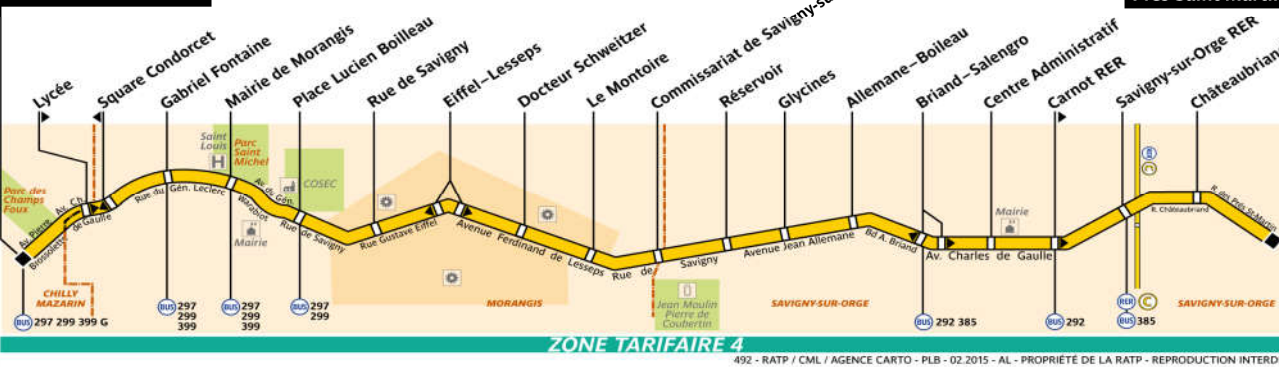

492

Chilly-Mazarin Place de la Libération

Savigny-sur-Orge Près Saint-Martin

Lundi à vendredi

Table of departure times for bus route 492 from Monday to Friday. It lists times for various stops including Place de la Libération, Mairie de Morangis, Commissariat de Savigny, Briand Salengro, Savigny Sur Orge Camot R, Prés Saint Martin, and Savigny-sur-Orge RER.

Samedi

Table of departure times for bus route 492 on Saturdays. It lists times for various stops including Place de la Libération, Mairie de Morangis, Commissariat de Savigny, Briand Salengro, Savigny Sur Orge Camot R, Prés Saint Martin, and Savigny-sur-Orge RER.

Lundi à vendredi en juillet

Table of departure times for bus route 492 from Monday to Friday in July. It lists times for various stops including Place de la Libération, Mairie de Morangis, Commissariat de Savigny, Briand Salengro, Savigny Sur Orge Camot R, Prés Saint Martin, and Savigny-sur-Orge RER.

Lundi à vendredi en août

Table of departure times for bus route 492 from Monday to Friday in August. It lists times for various stops including Place de la Libération, Mairie de Morangis, Commissariat de Savigny, Briand Salengro, Savigny Sur Orge Camot R, Prés Saint Martin, and Savigny-sur-Orge RER.