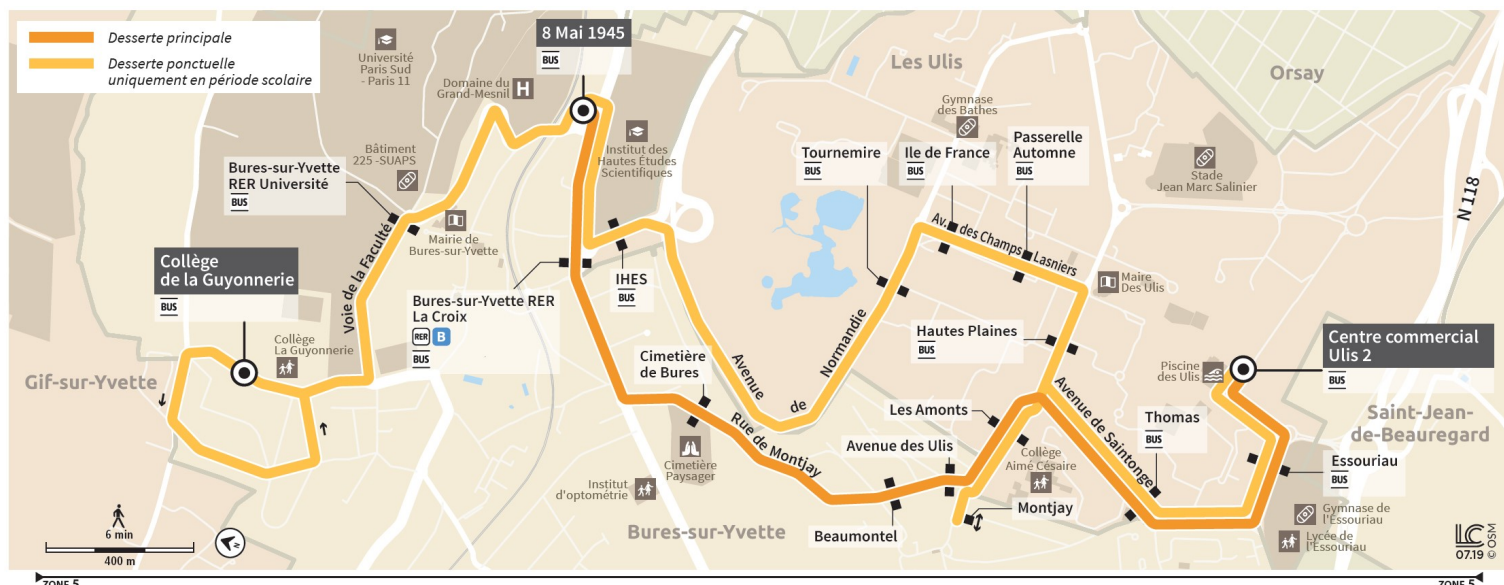

iledefrance-mobilites.fr
Application disponible sur :
Google Play / Apple Store

4

Direction : BURES SUR YVETTE 8 mai 1945 Collège de la Guyonnerie

Horaires valables dès le 4 septembre 2023

		Du lundi au vendredi														
LES ULIS	Centre Commercial Ulis 2	14:57	15:27	15:57	16:20	16:35	16:50	17:05	17:20	17:32	17:44	17:56	18:08	18:20	18:32	18:44
	Essouriau	14:58	15:28	15:58	16:21	16:36	16:51	17:06	17:21	17:33	17:45	17:57	18:09	18:21	18:33	18:45
	Thomas	14:59	15:29	15:59	16:22	16:37	16:52	17:07	17:22	17:34	17:46	17:58	18:10	18:22	18:34	18:46
	Les Amonts	15:01	15:31	16:01	16:24	16:39	16:54	17:09	17:24	17:36	17:48	18:00	18:12	18:24	18:36	18:48
BURES-SUR-YVETTE	Avenue des Ulis	15:01	15:31	16:01	16:25	16:40	16:55	17:10	17:25	17:37	17:49	18:01	18:13	18:25	18:37	18:49
	Beaumontel	15:02	15:32	16:01	16:25	16:40	16:55	17:10	17:25	17:37	17:49	18:01	18:13	18:25	18:37	18:49
	Cimetière de Bures	15:04	15:34	16:03	16:27	16:42	16:57	17:12	17:27	17:39	17:51	18:03	18:15	18:27	18:39	18:51
	Bures-sur-Yvette RER - La Croix	15:05	15:35	16:04	16:28	16:43	16:58	17:13	17:28	17:40	17:52	18:04	18:16	18:28	18:40	18:52
Montjay																
LES ULIS	Les Amonts															
	Hautes Plaines															
	Passerelle Automne															
	Ile de France															
	Tournemire															
BURES-SUR-YVETTE	8 mai 1945	15:06	15:36	16:05	16:29	16:44	16:59	17:14	17:29	17:41	17:53	18:05	18:17	18:29	18:41	18:53
	Bures sur Yvette RER - Université															
	Collège Guyonnerie															