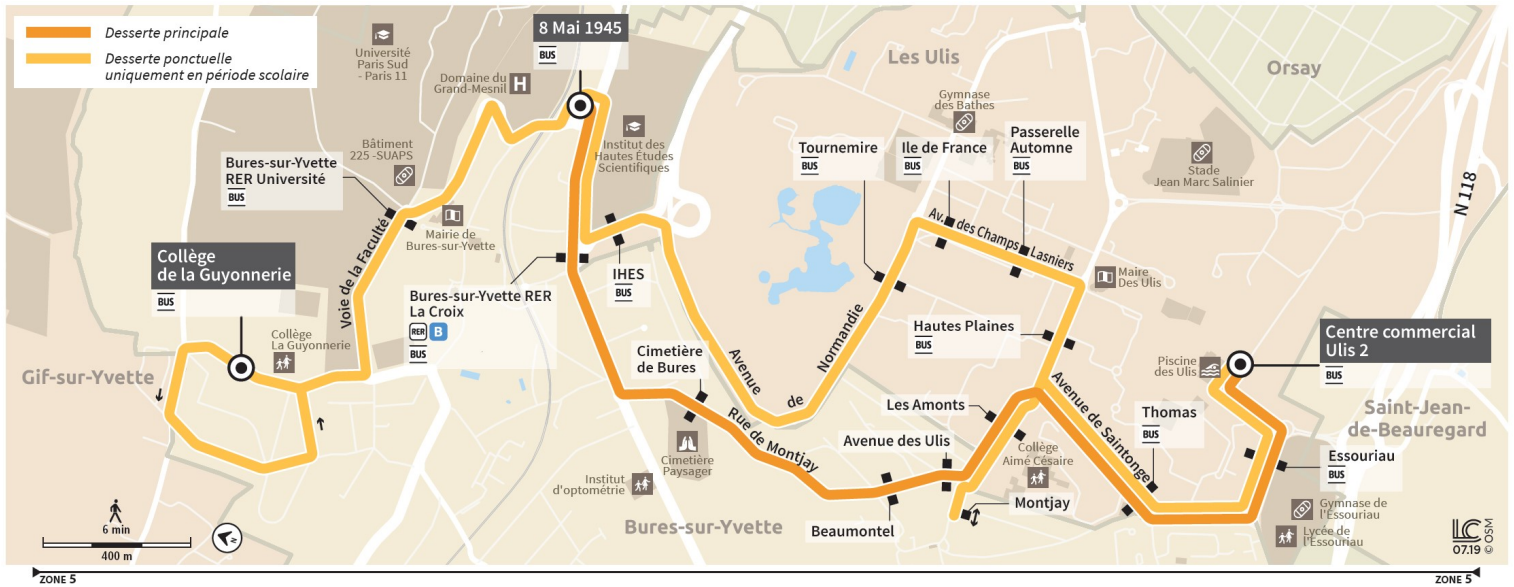

4

Direction : LES ULIS Centre Commercial Ulis 2

Horaires valables dès le 4 septembre 2023

Du lundi au vendredi

BURES-SUR-YVETTE	Collège Guyonnerie																
	Bures sur Yvette RER - Université																
	8 mai 1945	6:20	6:38	6:53	7:08	7:23	7:34	7:48	7:58	8:10	8:22	8:34	8:46	8:58	9:13	9:28	
	Bures-sur-Yvette RER - La Croix	6:21	6:39	6:54	7:09	7:24	7:35	7:49	7:59	8:11	8:23	8:35	8:47	8:59	9:14	9:29	
	Cimetière de Bures	6:21	6:39	6:54	7:10	7:25	7:36	7:50	8:00	8:12	8:24	8:36	8:48	9:00	9:14	9:29	
	Beaumontel	6:22	6:40	6:55	7:11	7:26	7:37	7:51	8:01	8:13	8:25	8:37	8:49	9:01	9:15	9:30	
	Avenue des Ulis	6:22	6:40	6:55	7:11	7:26	7:37	7:51	8:01	8:13	8:25	8:37	8:49	9:01	9:15	9:30	
LES ULIS	Les Amonts	6:23	6:41	6:56	7:12	7:27	7:38	7:52	8:02	8:14	8:26	8:38	8:50	9:02	9:16	9:31	
	IHES																
	Tournemire																
	Ile de France																
	Passerelle Automne																
	Hautes Plaines																
BURES-SUR-YVETTE	Montjay																
	LES ULIS	Thomas	6:24	6:42	6:57	7:13	7:28	7:39	7:53	8:03	8:15	8:27	8:39	8:51	9:04	9:18	9:33
Essouriau		6:25	6:43	6:58	7:14	7:29	7:40	7:54	8:05	8:17	8:29	8:41	8:53	9:05	9:19	9:34	
Centre Commercial Ulis 2		6:26	6:44	6:59	7:15	7:30	7:41	7:55	8:06	8:18	8:30	8:42	8:54	9:06	9:20	9:35	

Note(s) de renvoi :

- : Circule le mercredi, en période scolaire uniquement
- : Circule le lundi, mardi, jeudi et vendredi en période scolaire uniquement

Nos conducteurs s'efforcent de respecter les horaires indiqués.
AUCUN SERVICE LE WEEK-END ET LES JOURS FERIES

@Saclay_IDFM

0 806 079 231
Du lundi au vendredi de 7h
à 21h et le samedi de 9h à
17h (sauf jours fériés)

iledefrance-mobilites.fr
Application disponible sur :

PARIS SACLAY
Communauté d'agglomération

île de France
mobilités