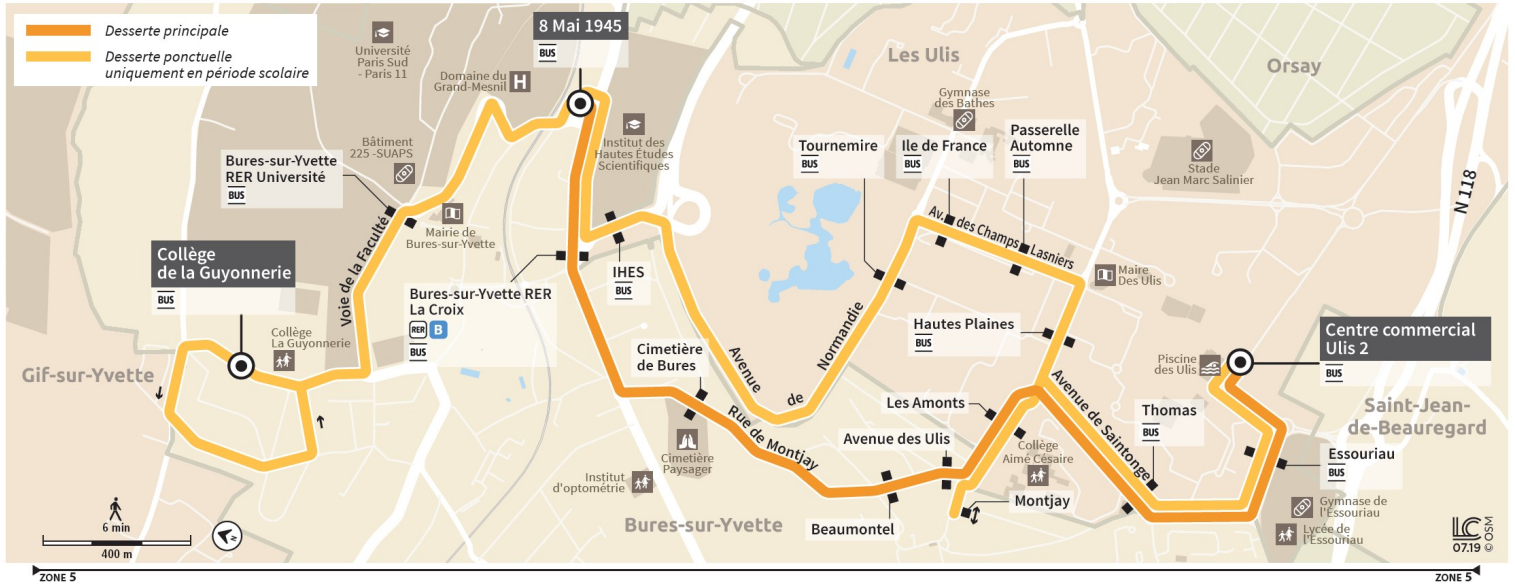

4

Direction : LES ULIS Centre Commercial Ulis 2

Horaires valables dès le 4 septembre 2023

Du lundi au vendredi

BURES-SUR-YVETTE	Collège Guyonnerie	16:10								17:10							
	Bures sur Yvette RER - Université	16:15								17:15							
	8 mai 1945	15:41	16:17	16:11	16:26	16:41	16:51	17:06	17:17	17:21	17:33	17:45	17:57	18:09	18:21	18:33	
	Bures-sur-Yvette RER - La Croix	15:42		16:12	16:27	16:42	16:52	17:07		17:22	17:34	17:46	17:58	18:10	18:22	18:34	
	Cimetière de Bures	15:43		16:13	16:28	16:43	16:53	17:08		17:23	17:35	17:47	17:59	18:11	18:23	18:35	
	Beaumontel	15:44		16:14	16:29	16:44	16:54	17:09		17:24	17:36	17:48	18:00	18:13	18:25	18:37	
	Avenue des Ulis	15:44		16:14	16:29	16:44	16:54	17:09		17:24	17:36	17:48	18:00	18:13	18:25	18:37	
LES ULIS	Les Amonts	15:45		16:15	16:30	16:45	16:55	17:10		17:25	17:37	17:49	18:01	18:14	18:26	18:38	
	IHES		16:18							17:18							
	Tournemire		16:21							17:21							
	Ile de France		16:22							17:22							
	Passerelle Automne		16:23							17:23							
	Hautes Plaines		16:24							17:24							
BURES-SUR-YVETTE	Les Amonts		16:25							17:25							
	Montjay		16:27							17:27							
LES ULIS	Thomas	15:47	16:31	16:16	16:31	16:46	16:56	17:12	17:31	17:27	17:39	17:51	18:02	18:15	18:27	18:39	
	Essouriau	15:48	16:32	16:17	16:32	16:47	16:57	17:14	17:33	17:29	17:41	17:53	18:03	18:16	18:28	18:40	
	Centre Commercial Ulis 2	15:49	16:33	16:18	16:33	16:48	16:58	17:15	17:34	17:30	17:42	17:54	18:04	18:17	18:29	18:41	