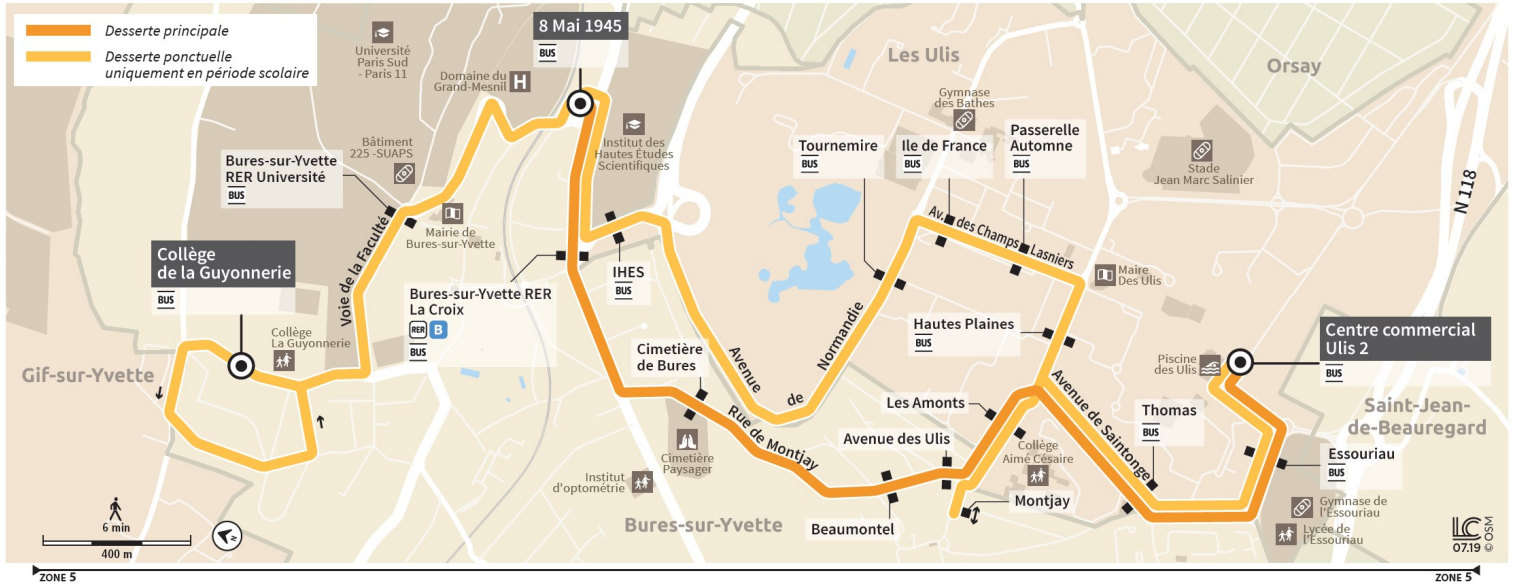

iledefrance-mobilites.fr
Application disponible sur :

4

Direction : BURES SUR YVETTE 8 mai 1945 Collège de la Guyonnerie

Horaires valables dès le 4 septembre 2023

		Du lundi au vendredi														
LES ULIS	Centre Commercial Ulis 2	8:48	9:02	9:17	9:31	9:46	10:01	10:27	10:57	11:27	11:57	12:27	12:57	13:27	13:57	14:27
	Essouriau	8:49	9:03	9:18	9:32	9:47	10:02	10:28	10:58	11:28	11:58	12:28	12:58	13:28	13:58	14:28
	Thomas	8:50	9:04	9:19	9:33	9:48	10:03	10:29	10:59	11:29	11:59	12:29	12:59	13:29	13:59	14:29
	Les Amonts		9:06	9:21	9:35	9:50	10:05	10:31	11:01	11:31	12:01	12:31	13:01	13:31	14:01	14:31
BURES-SUR-YVETTE	Avenue des Ulis		9:07	9:22	9:36	9:51	10:05	10:31	11:01	11:32	12:02	12:31	13:01	13:31	14:01	14:31
	Beaumontel		9:08	9:23	9:37	9:52	10:06	10:32	11:02	11:33	12:03	12:32	13:02	13:32	14:02	14:32
	Cimetière de Bures		9:10	9:25	9:39	9:54	10:08	10:34	11:04	11:35	12:05	12:34	13:04	13:34	14:04	14:34
	Bures-sur-Yvette RER - La Croix		9:11	9:26	9:40	9:55	10:09	10:35	11:05	11:36	12:06	12:35	13:05	13:35	14:05	14:35
	Montjay	8:54														
LES ULIS	Les Amonts	8:56														
	Hautes Plaines	8:57														
	Passerelle Automne	8:58														
	Ile de France	8:59														
	Tournemire	9:00														
	IHES	9:04														
BURES-SUR-YVETTE	8 mai 1945	9:05	9:12	9:27	9:41	9:56	10:10	10:36	11:06	11:37	12:07	12:36	13:06	13:36	14:06	14:36
	Bures sur Yvette RER - Université	9:09														
	Collège Guyonnerie	9:12														