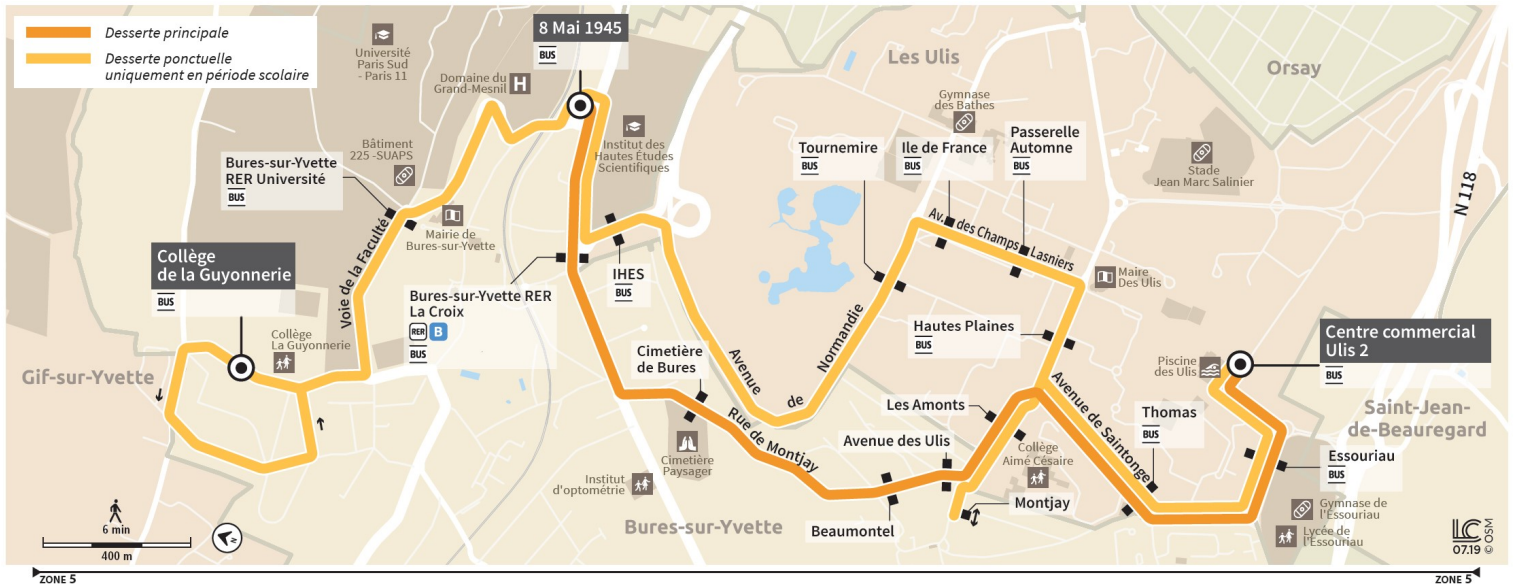

4

Direction : LES ULIS Centre Commercial Ulis 2

Horaires valables dès le 4 septembre 2023

		Du lundi au vendredi						
BURES-SUR-YVETTE	Collège Guyonnerie							
	Bures sur Yvette RER - Université							
	8 mai 1945	18:45	18:57	19:09	19:21	19:33	19:45	19:57
	Bures-sur-Yvette RER - La Croix	18:46	18:58	19:10	19:22	19:34	19:46	19:58
	Cimetière de Bures	18:47	18:59	19:11	19:23	19:35	19:47	19:59
	Beaumontel	18:49	19:01	19:12	19:24	19:36	19:48	20:00
	Avenue des Ulis	18:49	19:01	19:12	19:24	19:36	19:48	20:00
LES ULIS	Les Amonts	18:50	19:02	19:13	19:25	19:37	19:49	20:01
	IHES							
	Tournemire							
	Ile de France							
	Passerelle Automne							
	Hautes Plaines							
BURES-SUR-YVETTE	Montjay							
	LES ULIS							
LES ULIS	Thomas	18:51	19:03	19:14	19:26	19:38	19:50	20:03
	Essouriau	18:52	19:05	19:16	19:28	19:40	19:52	20:04
	Centre Commercial Ulis 2	18:53	19:06	19:17	19:29	19:41	19:53	20:05