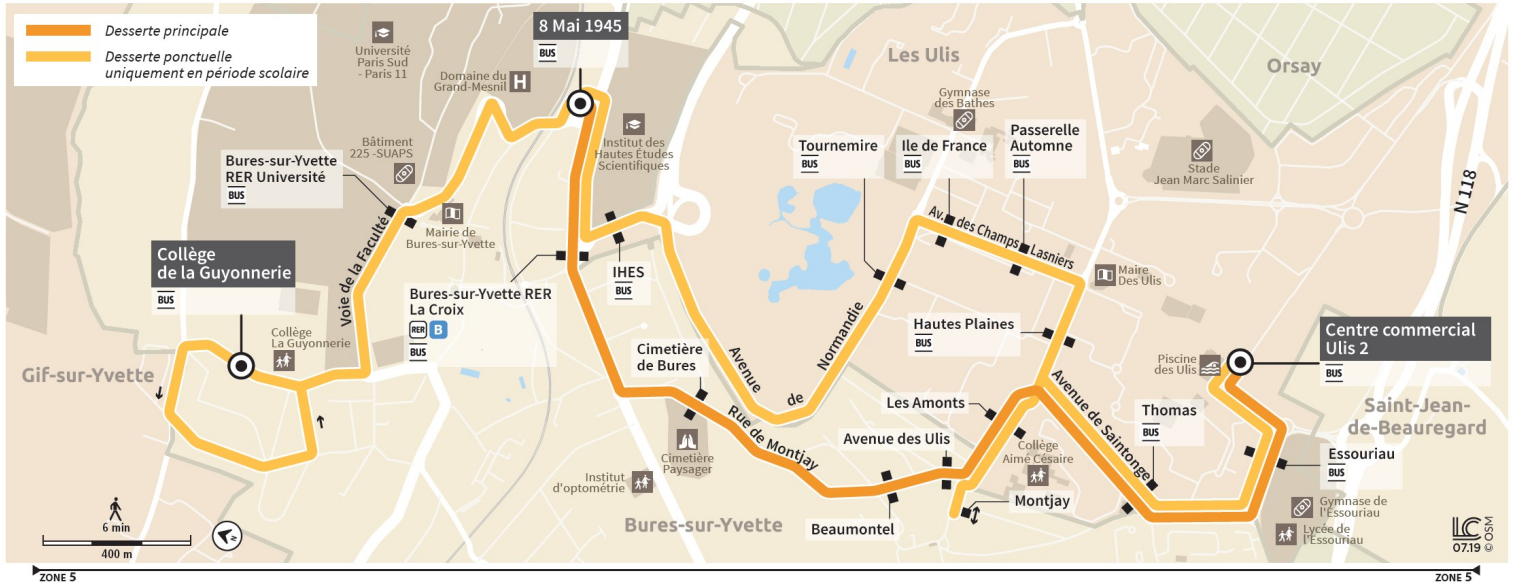

iledefrance-mobilites.fr
Application disponible sur :
Google Play / Apple Store

4

Direction : BURES SUR YVETTE 8 mai 1945 Collège de la Guyonnerie

Horaires valables dès le 4 septembre 2023

		Du lundi au vendredi														
LES ULIS	Centre Commercial Ulis 2	14:57	15:27	15:57	16:20	16:35	16:50	17:05	17:20	17:32	17:44	17:56	18:08	18:20	18:32	18:44
	Essouriau	14:58	15:28	15:58	16:21	16:36	16:51	17:06	17:21	17:33	17:45	17:57	18:09	18:21	18:33	18:45
	Thomas	14:59	15:29	15:59	16:22	16:37	16:52	17:07	17:22	17:34	17:46	17:58	18:10	18:22	18:34	18:46
	Les Amonts	15:01	15:31	16:01	16:24	16:39	16:54	17:09	17:24	17:36	17:48	18:00	18:12	18:24	18:36	18:48
BURES-SUR-YVETTE	Avenue des Ulis	15:01	15:31	16:01	16:25	16:40	16:55	17:10	17:25	17:37	17:49	18:01	18:13	18:25	18:37	18:49
	Beaumontel	15:02	15:32	16:01	16:25	16:40	16:55	17:10	17:25	17:37	17:49	18:01	18:13	18:25	18:37	18:49
	Cimetière de Bures	15:04	15:34	16:03	16:27	16:42	16:57	17:12	17:27	17:39	17:51	18:03	18:15	18:27	18:39	18:51
	Bures-sur-Yvette RER - La Croix	15:05	15:35	16:04	16:28	16:43	16:58	17:13	17:28	17:40	17:52	18:04	18:16	18:28	18:40	18:52
Montjay																
LES ULIS	Les Amonts															
	Hautes Plaines															
	Passerelle Automne															
	Ile de France															
	Tournemire															
BURES-SUR-YVETTE	8 mai 1945	15:06	15:36	16:05	16:29	16:44	16:59	17:14	17:29	17:41	17:53	18:05	18:17	18:29	18:41	18:53
	Bures sur Yvette RER - Université															
	Collège Guyonnerie															

iledefrance-mobilites.fr
Application disponible sur :

PARIS SACLAY
Communauté d'agglomération

île de France
mobilités

4

Direction : BURES SUR YVETTE 8 mai 1945 Collège de la Guyonnerie

Horaires valables dès le 4 septembre 2023