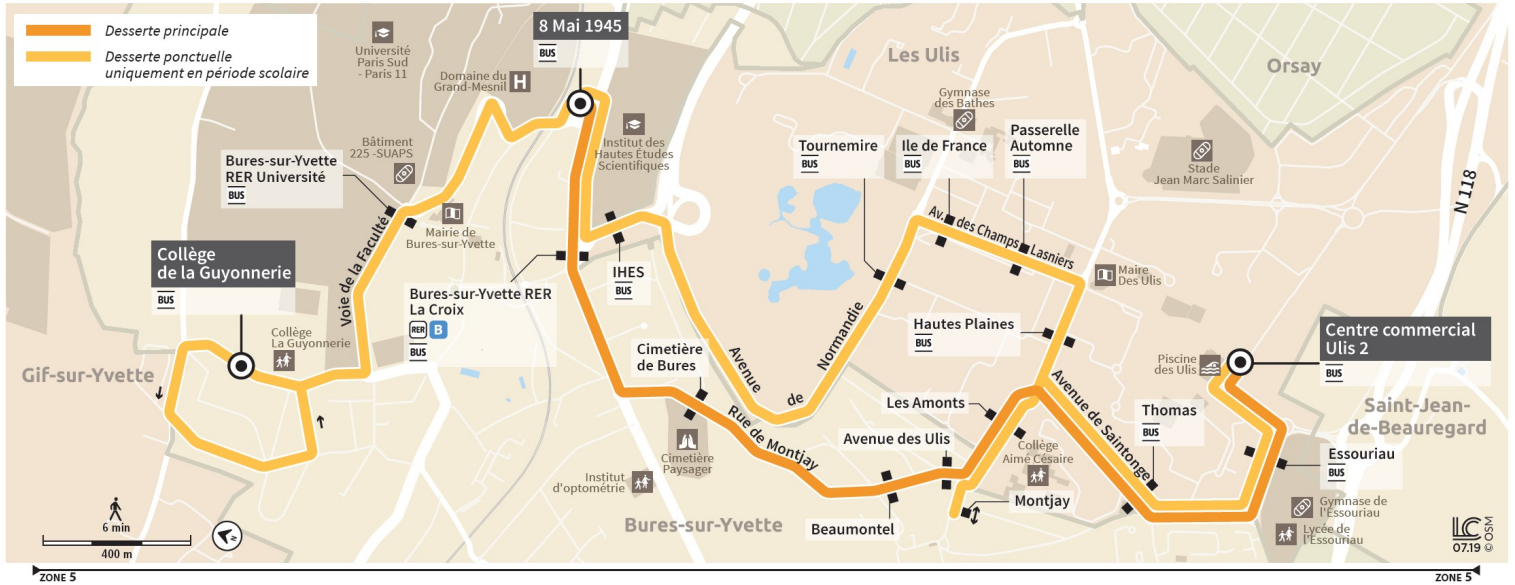

4

Direction : BURES SUR YVETTE 8 mai 1945 Collège de la Guyonnerie

Horaires valables dès le 4 septembre 2023

		Du lundi au vendredi														
LES ULIS	Centre Commercial Ulis 2	6:00	6:30	6:45	6:57	7:09	7:21	7:33	7:45	7:48	7:57	8:09	8:21	8:32	8:47	
	Essouriau	6:00	6:30	6:45	6:57	7:10	7:22	7:34	7:46	7:49	7:58	8:10	8:22	8:33	8:48	
	Thomas	6:01	6:31	6:46	6:58	7:11	7:23	7:35	7:47	7:50	7:59	8:11	8:23	8:34	8:49	
	Les Amonts	6:03	6:33	6:48	7:00	7:13	7:25	7:37	7:49		8:01	8:13	8:25	8:36	8:51	
BURES-SUR-YVETTE	Avenue des Ulis	6:03	6:33	6:48	7:00	7:14	7:26	7:38	7:50		8:02	8:14	8:26	8:37	8:52	
	Beaumontel	6:04	6:34	6:49	7:01	7:15	7:27	7:39	7:51		8:03	8:15	8:27	8:38	8:53	
	Cimetière de Bures	6:06	6:36	6:51	7:03	7:17	7:29	7:41	7:53		8:05	8:17	8:29	8:40	8:55	
	Bures-sur-Yvette RER - La Croix	6:07	6:37	6:52	7:04	7:18	7:30	7:42	7:54		8:06	8:18	8:30	8:41	8:56	
	Montjay								7:54							
LES ULIS	Les Amonts								7:56							
	Hautes Plaines								7:57							
	Passerelle Automne								7:58							
	Ile de France								7:59							
	Tournemire								8:00							
	IHES								8:04							
BURES-SUR-YVETTE	8 mai 1945	6:08	6:38	6:53	7:05	7:19	7:31	7:43	7:55	8:05	8:07	8:19	8:31	8:25	8:42	8:57
	Bures sur Yvette RER - Université									8:09				8:29		
	Collège Guyonnerie									8:12				8:32		