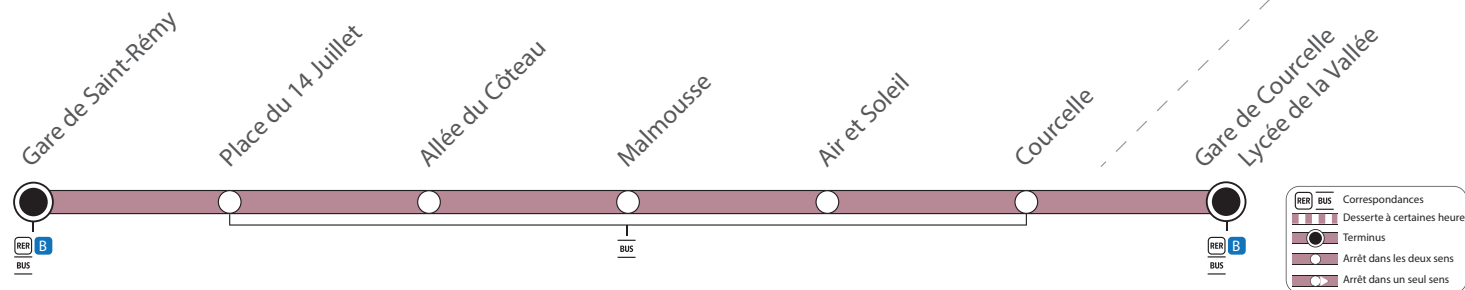

Informations pratiques & réclamations

Contact

Savac Île-de-France

37 rue de Dampierre
78 472 CHEVREUSE CEDEX

01 30 52 45 00
savac.fr

@Actu_Savac
@Trafic_Savac

Conception Savac Ne pas jeter sur la voie publique

Itinéraires, horaires, rechargement de votre passe Navigo et info trafic :

déplacez vous en toute simplicité avec l'application Île-de-France Mobilités

BUS 39-02 GARE DE SAINT-RÉMY ↔ GARE DE COURCELLE - LYCÉE DE LA VALLÉE

SAINT-RÉMY-LÈS-CHEVREUSE

GIF-SUR-YVETTE

BUS 39-02 GARE DE SAINT-RÉMY → GARE DE COURCELLE - LYCÉE DE LA VALLÉE

Jours de fonctionnement: 1 | Lundi 2 | Mardi 3 | Mercredi 4 | Jeudi 5 | Vendredi 6 | Samedi

Jours de fonctionnement		12345	12345	12345	12345	12345	6	6	6
Saint-Rémy-lès-Chevreuse	Gare de Saint-Rémy-lès-Chevreuse	07:38	07:40	08:38	09:45	13:45	07:45	08:38	09:45
	Place du 14 Juillet	07:39	07:41	08:40	09:46	13:46	07:46	08:39	09:46
	Allée du Côteau	07:41	07:43	08:42	09:48	13:48	07:48	08:41	09:48
	Malmousse	07:42	07:44	08:43	09:49	13:49	07:49	08:42	09:49
	Air et Soleil	07:43	07:45	08:44	09:50	13:50	07:50	08:43	09:50
	Courcelle	07:44	07:46	08:46	09:51	13:51	07:51	08:44	09:51
Gif-sur-Yvette	Gare de Courcelle - Lycée de la Vallée	07:45	07:47	08:47	09:52	13:52	07:52	08:45	09:52

BUS 39-02 GARE DE COURCELLE - LYCÉE DE LA VALLÉE → GARE DE SAINT-RÉMY

Jours de fonctionnement		3	3	12345	1245	1245	1245	6
Saint-Rémy-lès-Chevreuse	Gif-sur-Yvette Gare de Courcelle - Lycée de la Vallée	12:15	13:15	14:10	16:10	17:15	18:08	12:15
	Courcelle	12:17	13:17	14:12	16:12	17:17	18:10	12:17
	Air et Soleil	12:18	13:18	14:13	16:14	17:19	18:12	12:18
	Malmousse	12:19	13:19	14:14	16:15	17:20	18:13	12:19
	Allée du Côteau	12:20	13:20	14:15	16:16	17:21	18:14	12:20
	Place du 14 Juillet	12:22	13:22	14:17	16:18	17:23	18:16	12:22
	Gare de Saint-Rémy-lès-Chevreuse	12:23	13:23	14:18	16:20	17:25	18:17	12:23