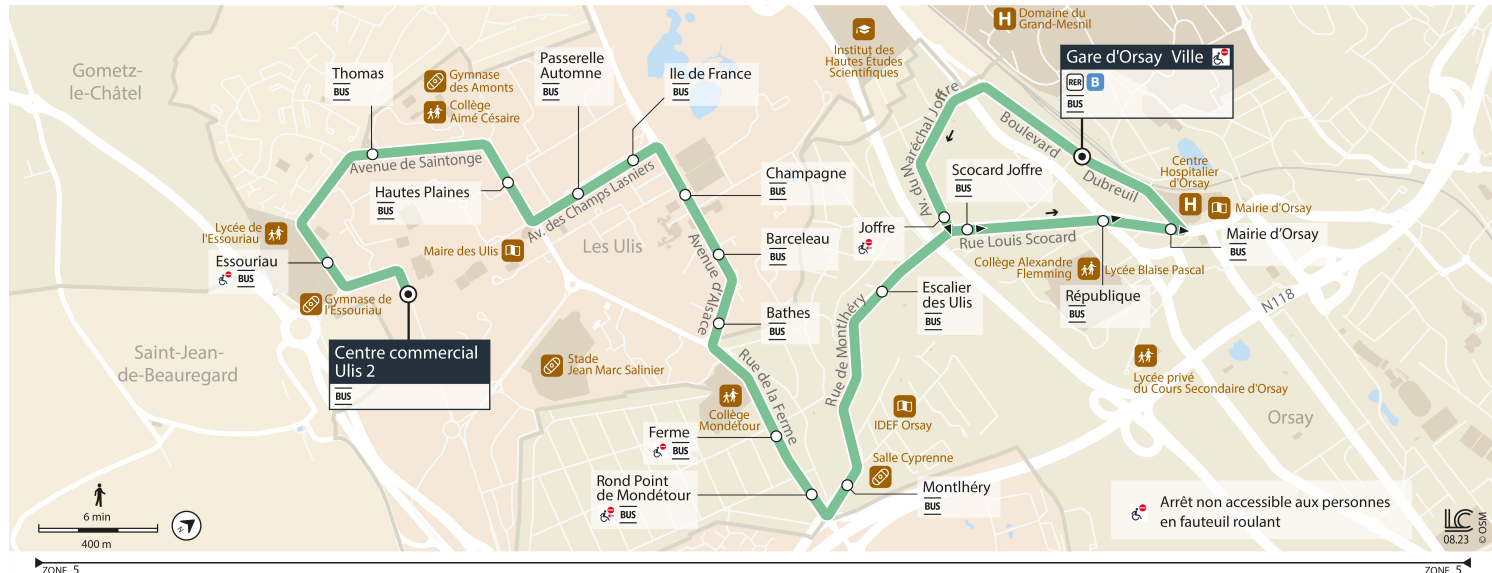

Horaires valables dès le 4 septembre 2023

		Du lundi au vendredi														
ORSAY	Gare d'Orsay-Ville	4:30	4:45	5:00	5:15	5:30	5:45	6:00	6:15	6:30	6:40	6:50	7:00	7:10	7:20	7:30
	Joffre	4:32	4:47	5:02	5:17	5:32	5:47	6:02	6:17	6:32	6:42	6:52	7:02	7:12	7:22	7:32
	Esclavier des Ulis	4:33	4:48	5:03	5:18	5:33	5:48	6:03	6:18	6:33	6:43	6:53	7:03	7:13	7:23	7:33
	Montlhéry	4:34	4:49	5:04	5:19	5:34	5:49	6:04	6:19	6:35	6:45	6:55	7:05	7:15	7:25	7:36
	Rond-Point de Mondétour	4:35	4:50	5:05	5:20	5:35	5:50	6:05	6:20	6:36	6:46	6:56	7:06	7:16	7:26	7:36
	Ferme	4:35	4:50	5:05	5:20	5:35	5:50	6:05	6:20	6:36	6:46	6:56	7:06	7:16	7:26	7:37
LES ULIS	Bathes	4:36	4:51	5:06	5:21	5:36	5:51	6:06	6:21	6:37	6:47	6:57	7:08	7:18	7:28	7:39
	Barceléau	4:37	4:52	5:07	5:22	5:37	5:52	6:07	6:22	6:38	6:48	6:58	7:08	7:18	7:28	7:39
	Champagne	4:37	4:52	5:07	5:22	5:37	5:52	6:07	6:22	6:38	6:48	6:58	7:09	7:19	7:29	7:40
	Ile de France	4:38	4:53	5:08	5:23	5:38	5:53	6:08	6:23	6:39	6:49	6:59	7:10	7:20	7:30	7:41
	Passerelle Automne	4:38	4:53	5:08	5:23	5:38	5:53	6:09	6:24	6:40	6:50	7:00	7:11	7:21	7:31	7:42
	Hautes Plaines	4:39	4:54	5:09	5:24	5:39	5:54	6:10	6:25	6:41	6:51	7:01	7:12	7:22	7:32	7:43
	Thomas	4:40	4:55	5:10	5:25	5:40	5:55	6:11	6:26	6:42	6:52	7:02	7:13	7:23	7:33	7:44
	Essouriau	4:42	4:57	5:12	5:27	5:42	5:57	6:13	6:28	6:44	6:54	7:04	7:15	7:25	7:35	7:46
Centre Commercial Ulis 2	4:43	4:58	5:13	5:28	5:43	5:58	6:14	6:29	6:45	6:55	7:05	7:16	7:26	7:36	7:47