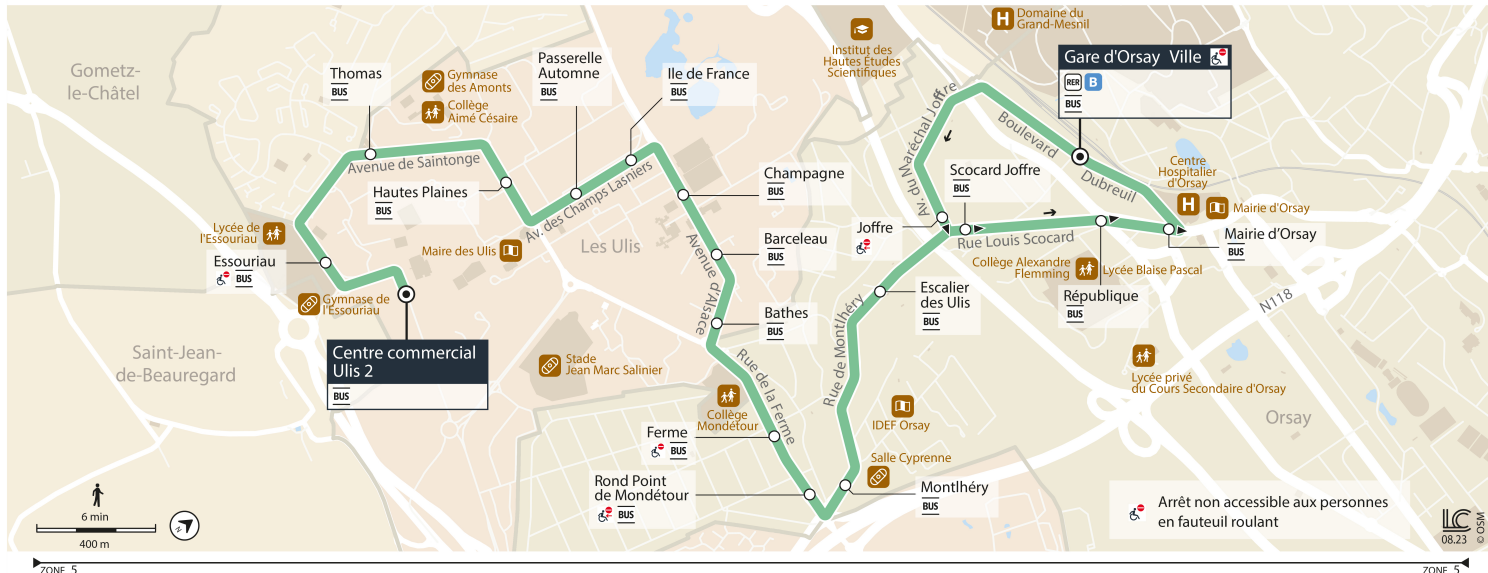

Horaires valables dès le 4 septembre 2023

		Du lundi au vendredi														
LES ULIS	Centre Commercial Ulis 2	10:11	10:27	10:42	10:56	11:11	11:26	11:41	11:56	12:11	12:26	12:41	12:56	13:11	13:26	13:41
	Essouriau	10:12	10:28	10:43	10:57	11:12	11:27	11:42	11:57	12:12	12:27	12:42	12:57	13:12	13:27	13:42
	Thomas	10:13	10:29	10:44	10:58	11:13	11:28	11:43	11:58	12:13	12:28	12:43	12:58	13:13	13:28	13:43
	Hautes Plaines	10:15	10:31	10:46	11:00	11:15	11:30	11:45	12:00	12:15	12:30	12:45	13:00	13:15	13:30	13:45
	Passerelle Automne	10:16	10:32	10:47	11:01	11:16	11:31	11:46	12:01	12:16	12:31	12:46	13:01	13:16	13:31	13:46
	Ile de France	10:17	10:33	10:48	11:02	11:17	11:32	11:47	12:02	12:17	12:32	12:47	13:02	13:17	13:32	13:47
	Champagne	10:18	10:34	10:49	11:03	11:18	11:33	11:48	12:03	12:18	12:33	12:48	13:03	13:18	13:33	13:48
	Barceleau	10:19	10:35	10:50	11:04	11:19	11:34	11:49	12:04	12:19	12:34	12:49	13:04	13:19	13:34	13:49
	Bathes	10:20	10:36	10:50	11:04	11:19	11:34	11:49	12:05	12:20	12:35	12:50	13:04	13:19	13:34	13:50
ORSAY	Ferme	10:22	10:38	10:52	11:06	11:21	11:36	11:51	12:07	12:22	12:37	12:52	13:06	13:21	13:36	13:52
	Rond-Point de Mondétour	10:23	10:39	10:53	11:07	11:22	11:37	11:52	12:08	12:23	12:38	12:53	13:07	13:22	13:37	13:53
	Monthéry	10:24	10:40	10:54	11:08	11:23	11:38	11:53	12:09	12:24	12:39	12:54	13:08	13:23	13:38	13:54
	Escalier des Ulis	10:26	10:42	10:56	11:10	11:26	11:41	11:56	12:12	12:27	12:42	12:57	13:11	13:26	13:41	13:56
	Scocard - Joffre	10:27	10:43	10:57	11:11	11:27	11:42	11:57	12:13	12:28	12:43	12:58	13:12	13:27	13:42	13:57
	République	10:28	10:44	10:58	11:12	11:28	11:43	11:58	12:14	12:29	12:44	12:59	13:13	13:28	13:43	13:58
	Mairie d'Orsay	10:29	10:45	10:59	11:13	11:29	11:44	11:59	12:15	12:30	12:45	13:00	13:14	13:29	13:44	13:59
	Gare d'Orsay Ville	10:30	10:46	11:00	11:14	11:30	11:45	12:00	12:16	12:31	12:46	13:01	13:15	13:30	13:45	14:00