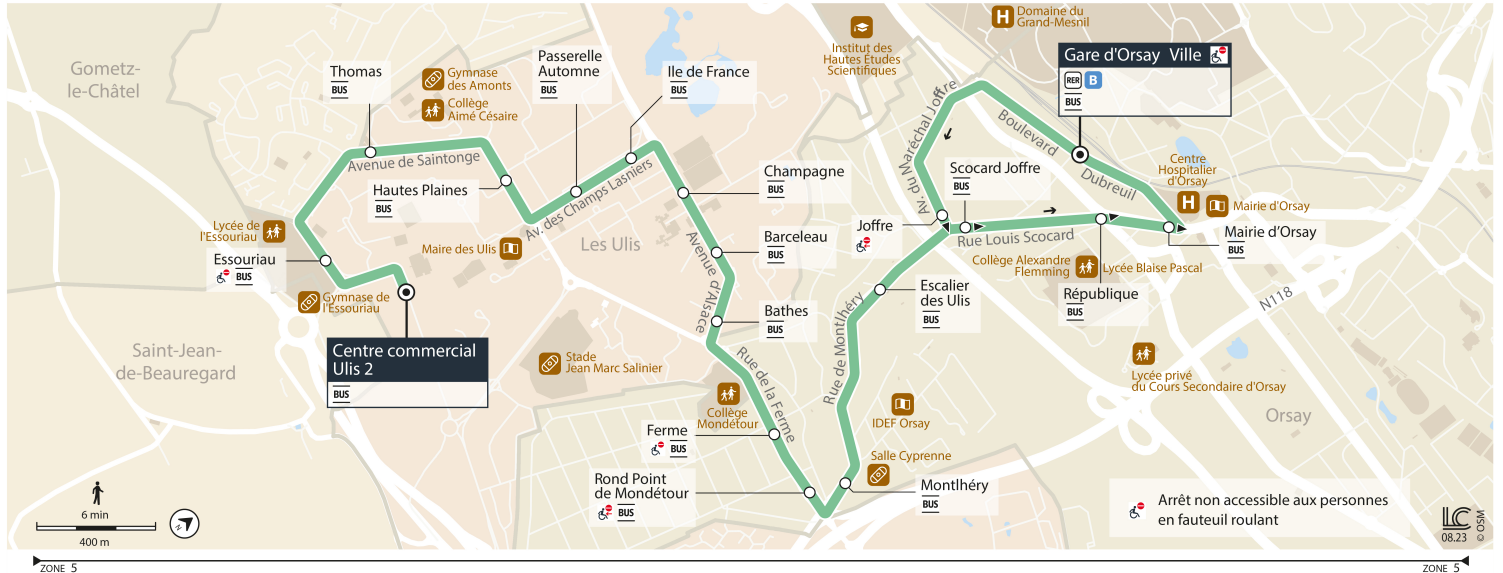

Horaires valables dès le 4 septembre 2023

		Du lundi au vendredi														
ORSAY	Gare d'Orsay-Ville	10:19	10:35	10:52	11:06	11:20	11:36	11:51	12:06	12:22	12:37	12:52	13:07	13:21	13:36	13:51
	Joffre	10:21	10:37	10:54	11:08	11:22	11:38	11:53	12:08	12:24	12:39	12:54	13:09	13:23	13:38	13:53
	Escalier des Ulis	10:22	10:38	10:55	11:09	11:23	11:39	11:54	12:09	12:25	12:40	12:55	13:10	13:24	13:39	13:54
	Montlhéry	10:24	10:40	10:57	11:11	11:26	11:42	11:57	12:12	12:28	12:43	12:58	13:13	13:27	13:42	13:56
	Rond-Point de Mondétour	10:25	10:41	10:58	11:12	11:26	11:42	11:57	12:12	12:28	12:43	12:58	13:13	13:27	13:42	13:57
	Ferme	10:25	10:41	10:58	11:12	11:27	11:43	11:58	12:13	12:29	12:44	12:59	13:14	13:28	13:43	13:57
LES ULIS	Bathes	10:27	10:43	11:00	11:14	11:29	11:45	12:00	12:15	12:31	12:46	13:01	13:16	13:30	13:45	13:59
	Barceleau	10:27	10:43	11:00	11:14	11:29	11:45	12:00	12:15	12:31	12:46	13:01	13:16	13:30	13:45	13:59
	Champagne	10:28	10:44	11:01	11:15	11:30	11:46	12:01	12:16	12:32	12:47	13:02	13:17	13:31	13:46	14:00
	Ile de France	10:29	10:45	11:02	11:16	11:31	11:47	12:02	12:17	12:33	12:48	13:03	13:18	13:32	13:47	14:01
	Passerelle Automne	10:30	10:46	11:03	11:17	11:32	11:48	12:04	12:19	12:35	12:50	13:05	13:20	13:34	13:49	14:03
	Hautes Plaines	10:31	10:47	11:04	11:18	11:33	11:49	12:05	12:20	12:36	12:51	13:06	13:21	13:35	13:50	14:04
	Thomas	10:33	10:49	11:06	11:20	11:35	11:51	12:06	12:21	12:37	12:52	13:07	13:22	13:36	13:51	14:05
	Essouriau	10:34	10:50	11:07	11:21	11:36	11:52	12:08	12:23	12:39	12:54	13:09	13:24	13:38	13:53	14:07
Centre Commercial Ulis 2	10:36	10:52	11:09	11:23	11:38	11:54	12:09	12:24	12:40	12:55	13:10	13:25	13:39	13:54	14:08