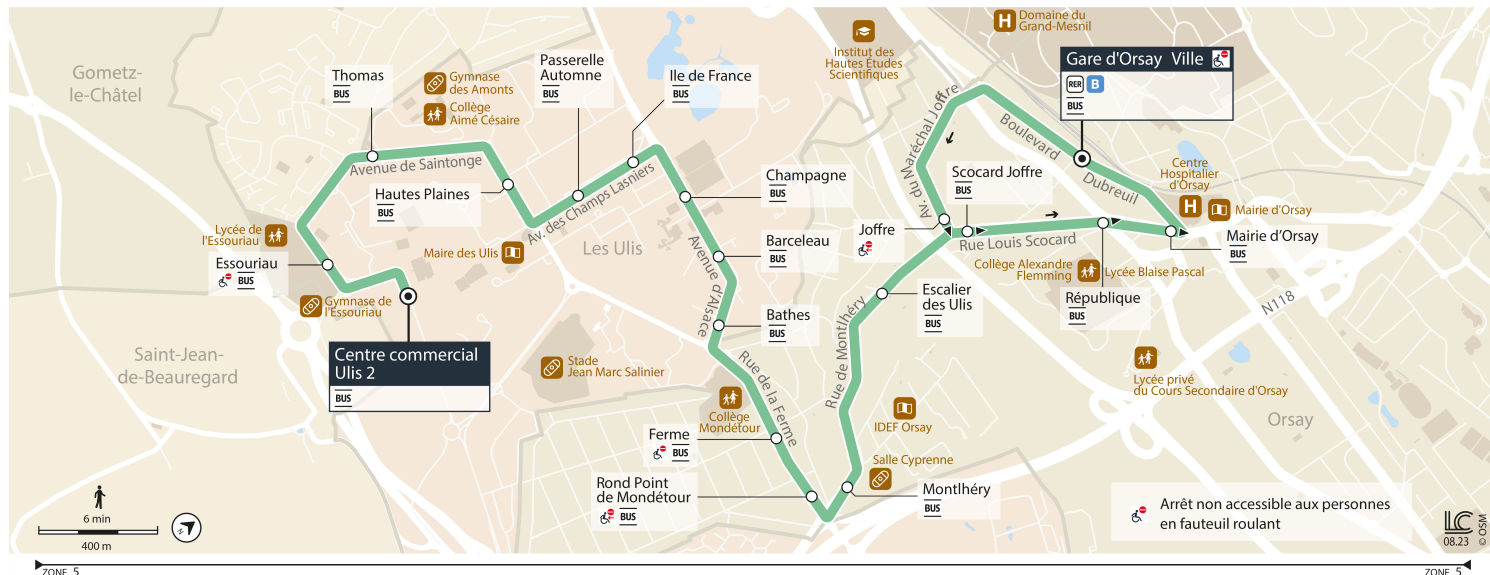

Horaires valables dès le 4 septembre 2023

		Samedi														
LES ULIS	Centre Commercial Ulis 2	8:41	8:56	9:11	9:26	9:41	9:56	10:11	10:26	10:41	10:56	11:11	11:26	11:41	11:56	12:11
	Essouriau	8:42	8:57	9:12	9:27	9:42	9:57	10:12	10:27	10:42	10:57	11:12	11:27	11:42	11:57	12:12
	Thomas	8:43	8:58	9:13	9:28	9:43	9:58	10:13	10:28	10:43	10:58	11:13	11:28	11:43	11:58	12:13
	Hautes Plaines	8:45	9:00	9:15	9:30	9:45	10:00	10:15	10:30	10:45	11:00	11:15	11:30	11:45	12:00	12:15
	Passerelle Automne	8:46	9:01	9:16	9:31	9:46	10:01	10:16	10:31	10:46	11:01	11:16	11:31	11:46	12:01	12:16
	Ile de France	8:47	9:02	9:17	9:32	9:47	10:02	10:17	10:32	10:47	11:02	11:17	11:32	11:47	12:02	12:17
	Champagne	8:48	9:03	9:18	9:33	9:48	10:03	10:18	10:33	10:48	11:03	11:18	11:33	11:48	12:03	12:18
	Barceléau	8:49	9:04	9:19	9:34	9:49	10:04	10:19	10:34	10:49	11:04	11:19	11:34	11:49	12:04	12:19
ORSAY	Bathes	8:49	9:04	9:19	9:34	9:49	10:04	10:19	10:35	10:50	11:05	11:20	11:35	11:50	12:05	12:20
	Ferme	8:51	9:06	9:21	9:36	9:51	10:06	10:21	10:37	10:52	11:07	11:22	11:37	11:52	12:07	12:22
	Rond-Point de Mondétour	8:52	9:07	9:22	9:37	9:52	10:07	10:22	10:38	10:53	11:08	11:23	11:38	11:53	12:08	12:23
	Monthéry	8:53	9:08	9:23	9:38	9:53	10:08	10:23	10:39	10:54	11:09	11:24	11:39	11:54	12:09	12:24
	Escalier des Ulis	8:55	9:10	9:25	9:40	9:55	10:10	10:25	10:41	10:56	11:11	11:26	11:41	11:56	12:11	12:26
	Scocard - Joffre	8:56	9:11	9:26	9:41	9:56	10:11	10:26	10:42	10:57	11:12	11:27	11:42	11:57	12:12	12:27
	République	8:57	9:12	9:27	9:42	9:58	10:13	10:28	10:44	10:59	11:14	11:29	11:44	11:59	12:14	12:29
	Mairie d'Orsay	8:58	9:13	9:28	9:43	9:59	10:14	10:29	10:45	11:00	11:15	11:30	11:45	12:00	12:15	12:30
Gare d'Orsay Ville	8:59	9:14	9:29	9:44	10:00	10:15	10:30	10:46	11:01	11:16	11:31	11:46	12:01	12:16	12:31