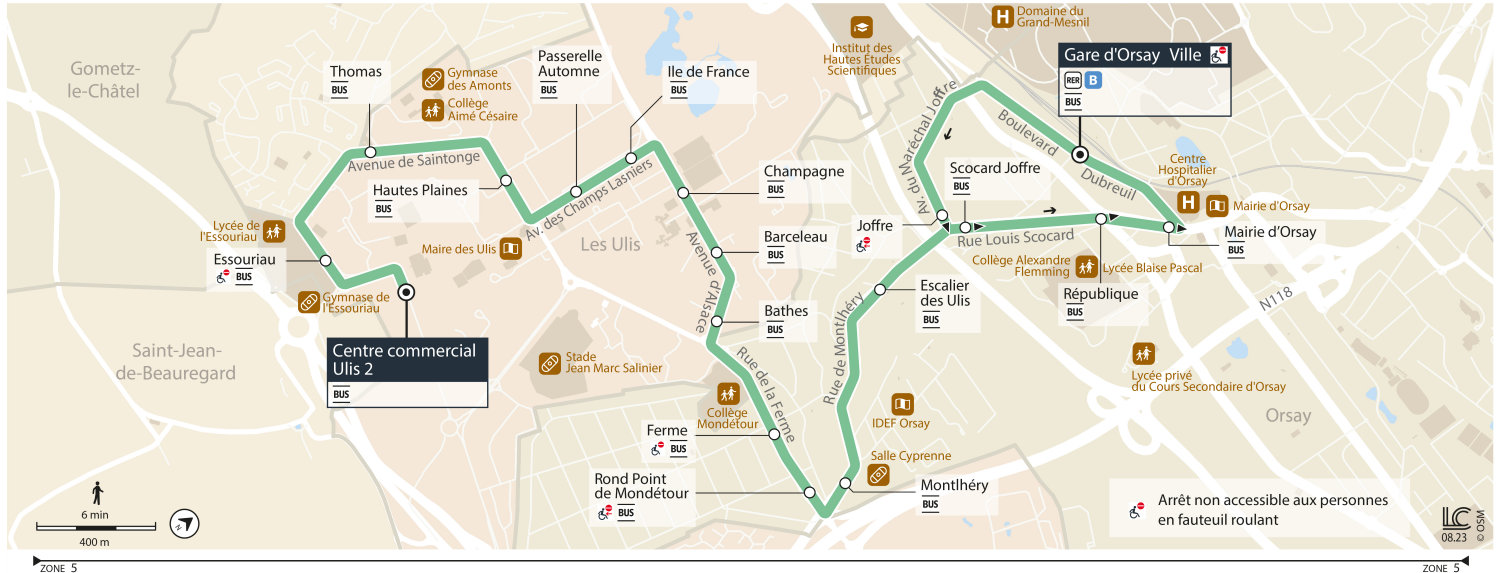

Horaires valables dès le 4 septembre 2023

		Samedi														
ORSAY	Gare d'Orsay-Ville	12:33	12:48	13:03	13:18	13:33	13:48	14:03	14:18	14:33	14:48	15:03	15:18	15:33	15:48	16:03
	Joffre	12:35	12:50	13:05	13:20	13:35	13:50	14:05	14:20	14:35	14:50	15:05	15:20	15:35	15:50	16:05
	Escalier des Ulis	12:36	12:51	13:06	13:21	13:36	13:51	14:06	14:21	14:36	14:51	15:06	15:21	15:36	15:51	16:06
	Montlhéry	12:38	12:53	13:08	13:23	13:38	13:54	14:09	14:24	14:39	14:54	15:09	15:24	15:39	15:54	16:09
	Rond-Point de Mondétour	12:39	12:54	13:09	13:24	13:39	13:54	14:09	14:24	14:39	14:54	15:09	15:24	15:39	15:54	16:09
	Ferme	12:39	12:54	13:09	13:24	13:39	13:55	14:10	14:25	14:40	14:55	15:10	15:25	15:40	15:55	16:10
LES ULIS	Bathes	12:41	12:56	13:11	13:26	13:41	13:57	14:12	14:27	14:42	14:57	15:12	15:27	15:42	15:57	16:12
	Barcéleau	12:41	12:56	13:11	13:27	13:42	13:58	14:13	14:28	14:43	14:58	15:13	15:28	15:43	15:58	16:13
	Champagne	12:42	12:57	13:12	13:28	13:43	13:59	14:14	14:29	14:44	14:59	15:14	15:29	15:44	15:59	16:14
	Ile de France	12:43	12:58	13:13	13:29	13:44	14:00	14:15	14:30	14:45	15:00	15:15	15:30	15:45	16:00	16:15
	Passerelle Automne	12:44	12:59	13:14	13:30	13:45	14:01	14:16	14:31	14:46	15:01	15:16	15:31	15:46	16:01	16:16
	Hautes Plaines	12:45	13:00	13:15	13:31	13:46	14:02	14:17	14:32	14:47	15:02	15:17	15:32	15:47	16:02	16:17
	Thomas	12:46	13:01	13:16	13:32	13:47	14:03	14:18	14:33	14:48	15:03	15:18	15:33	15:48	16:03	16:18
	Essouriau	12:48	13:03	13:18	13:34	13:49	14:05	14:20	14:35	14:50	15:05	15:20	15:35	15:50	16:05	16:20
	Centre Commercial Ulis 2	12:49	13:04	13:19	13:35	13:50	14:06	14:21	14:36	14:51	15:06	15:21	15:36	15:51	16:06	16:21