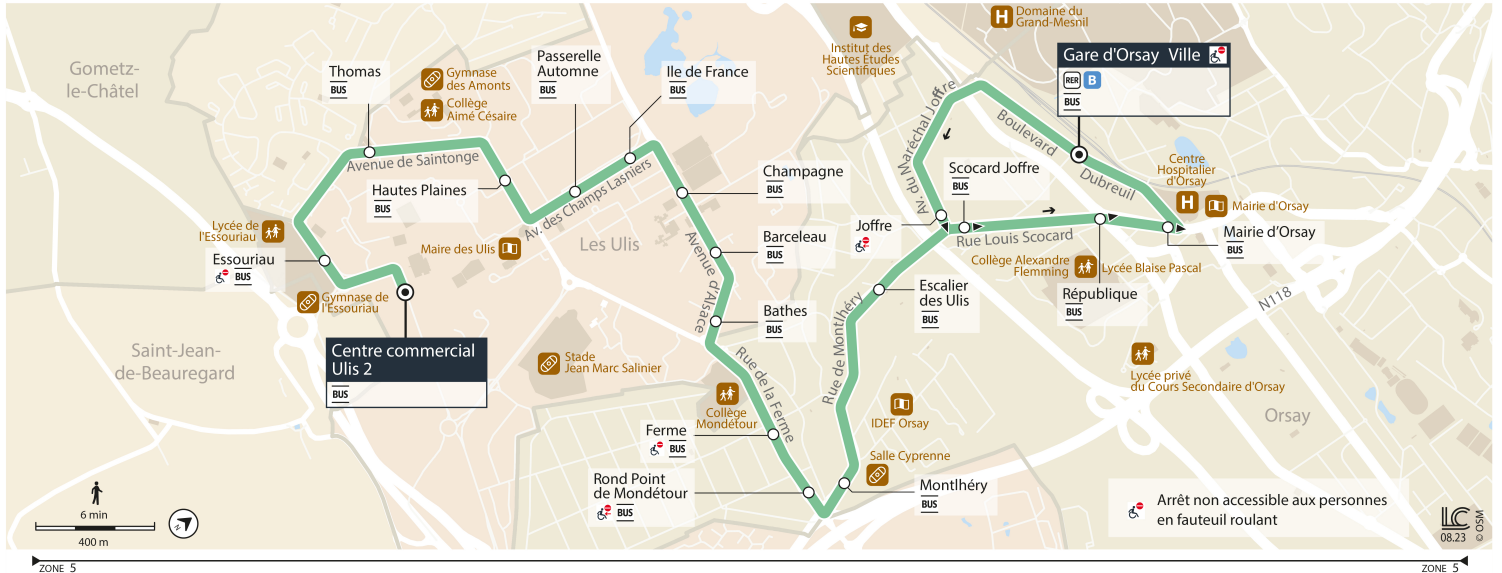

Horaires valables dès le 4 septembre 2023

		Dimanche et jours fériés														
ORSAY	Gare d'Orsay-Ville	13:33	13:48	14:03	14:18	14:33	14:48	15:03	15:18	15:33	15:48	16:03	16:18	16:33	16:48	17:03
	Joffre	13:35	13:50	14:05	14:20	14:35	14:50	15:05	15:20	15:35	15:50	16:05	16:20	16:35	16:50	17:05
	Escalier des Ulis	13:36	13:51	14:06	14:21	14:36	14:51	15:06	15:21	15:36	15:51	16:06	16:21	16:36	16:51	17:06
	Monthéry	13:38	13:53	14:08	14:23	14:38	14:53	15:08	15:23	15:38	15:53	16:08	16:23	16:38	16:53	17:08
	Rond-Point de Mondétour	13:39	13:54	14:09	14:24	14:39	14:54	15:09	15:24	15:39	15:54	16:09	16:24	16:39	16:54	17:09
	Ferme	13:39	13:54	14:09	14:24	14:39	14:54	15:09	15:24	15:39	15:54	16:09	16:24	16:39	16:54	17:09
LES ULIS	Bathes	13:41	13:56	14:11	14:26	14:41	14:56	15:11	15:26	15:41	15:56	16:11	16:26	16:41	16:56	17:11
	Barceléau	13:42	13:56	14:11	14:26	14:41	14:56	15:11	15:26	15:41	15:56	16:12	16:27	16:42	16:57	17:12
	Champagne	13:43	13:57	14:12	14:27	14:42	14:57	15:12	15:27	15:42	15:57	16:13	16:28	16:43	16:58	17:13
	Ile de France	13:44	13:58	14:13	14:28	14:43	14:58	15:13	15:28	15:43	15:58	16:14	16:29	16:44	16:59	17:14
	Passerelle Automne	13:45	13:59	14:14	14:29	14:44	14:59	15:14	15:29	15:44	15:59	16:15	16:30	16:45	17:00	17:15
	Hautes Plaines	13:46	14:00	14:15	14:30	14:45	15:00	15:15	15:30	15:45	16:00	16:16	16:31	16:46	17:01	17:16
	Thomas	13:47	14:01	14:16	14:31	14:46	15:01	15:16	15:31	15:46	16:01	16:17	16:32	16:47	17:02	17:17
	Essouriau	13:49	14:03	14:18	14:33	14:48	15:03	15:18	15:33	15:48	16:03	16:19	16:34	16:49	17:04	17:19
	Centre Commercial Ulis 2	13:50	14:04	14:19	14:34	14:49	15:04	15:19	15:34	15:49	16:04	16:20	16:35	16:50	17:05	17:20