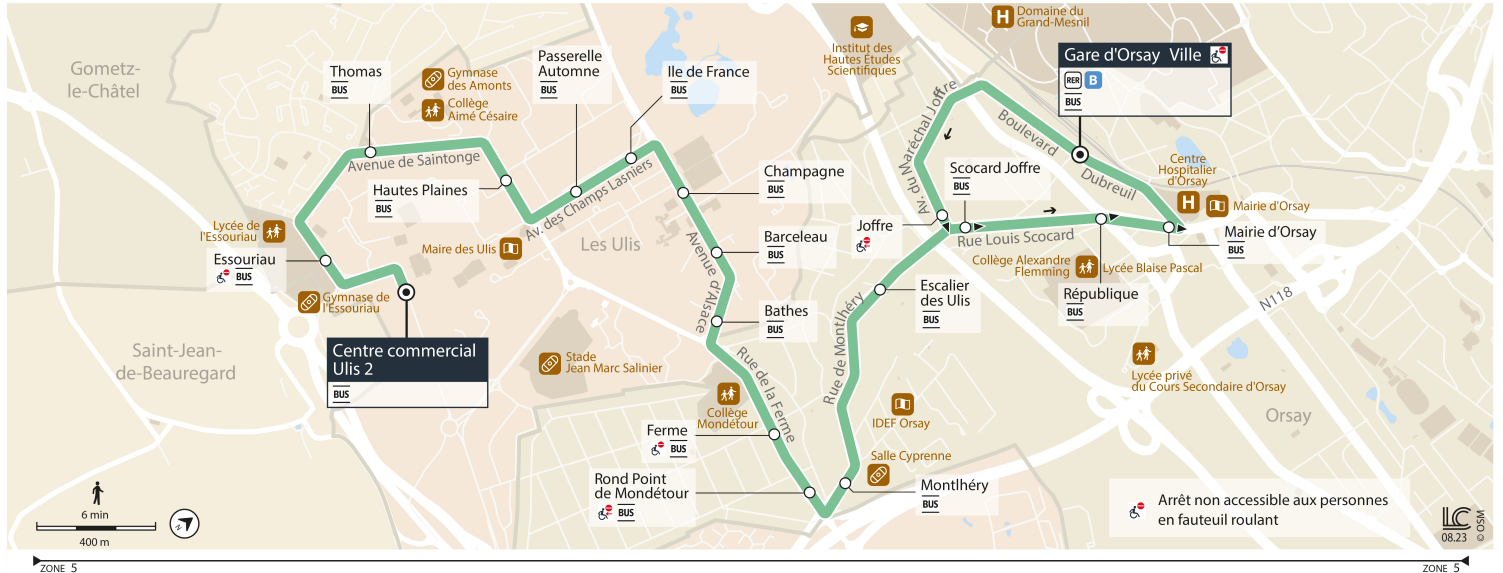

Horaires valables dès le 4 septembre 2023

|                          |                         | Samedi |      |      |      |      |      |
|--------------------------|-------------------------|--------|------|------|------|------|------|
| ORSAY                    | Gare d'Orsay-Ville      | 23:52  | 0:07 | 0:22 | 0:37 | 0:52 | 1:07 |
|                          | Joffre                  | 23:54  | 0:09 | 0:24 | 0:39 | 0:54 | 1:09 |
|                          | Escalier des Ulis       | 23:55  | 0:10 | 0:25 | 0:40 | 0:55 | 1:10 |
|                          | Monthéry                | 23:57  | 0:12 | 0:27 | 0:42 | 0:57 | 1:12 |
|                          | Rond-Point de Mondétour | 23:58  | 0:13 | 0:28 | 0:43 | 0:58 | 1:13 |
|                          | Ferme                   | 23:58  | 0:13 | 0:28 | 0:43 | 0:58 | 1:13 |
| LES ULIS                 | Bathes                  | 0:00   | 0:15 | 0:30 | 0:45 | 1:00 | 1:15 |
|                          | Barceléau               | 0:00   | 0:15 | 0:30 | 0:45 | 1:00 | 1:15 |
|                          | Champagne               | 0:01   | 0:16 | 0:31 | 0:46 | 1:01 | 1:16 |
|                          | Ile de France           | 0:02   | 0:17 | 0:32 | 0:47 | 1:02 | 1:17 |
|                          | Passerelle Automne      | 0:03   | 0:18 | 0:33 | 0:48 | 1:03 | 1:18 |
|                          | Hautes Plaines          | 0:04   | 0:19 | 0:34 | 0:49 | 1:04 | 1:19 |
|                          | Thomas                  | 0:05   | 0:20 | 0:35 | 0:50 | 1:05 | 1:20 |
|                          | Essouriau               | 0:07   | 0:22 | 0:37 | 0:52 | 1:07 | 1:22 |
| Centre Commercial Ulis 2 | 0:08                    | 0:23   | 0:38 | 0:53 | 1:08 | 1:23 |      |