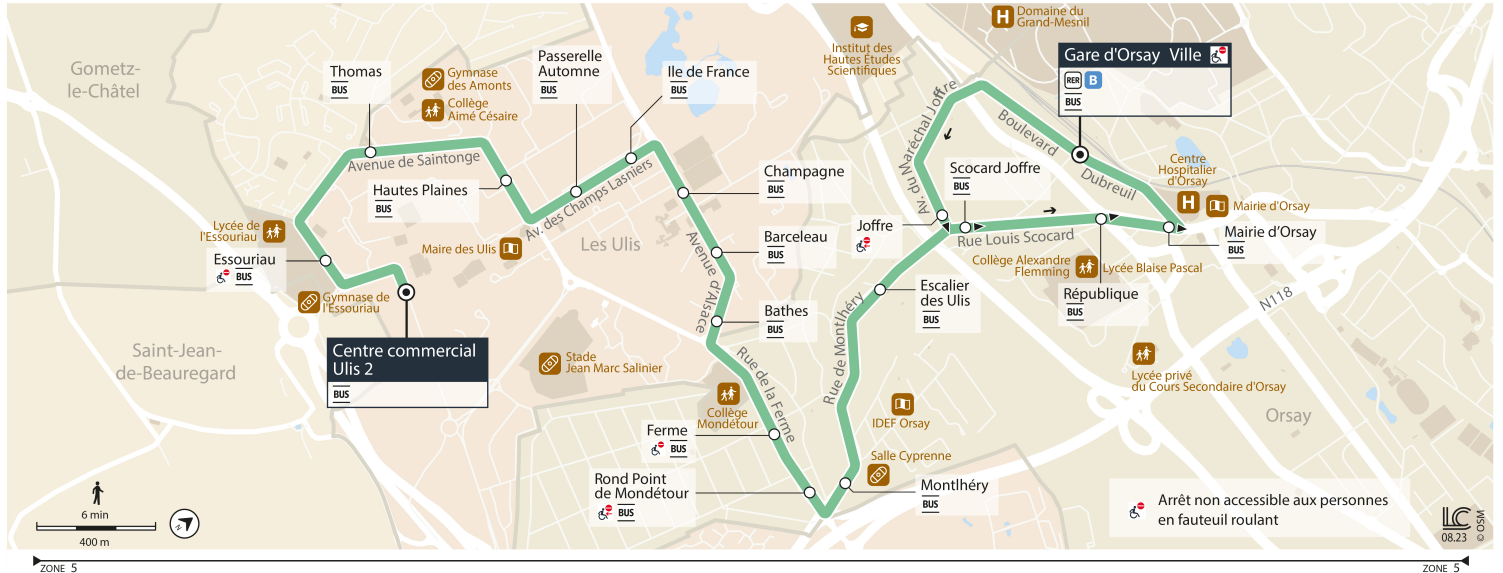

Horaires valables dès le 4 septembre 2023

		Samedi														
LES ULIS	Centre Commercial Ulis 2	12:26	12:41	12:56	13:11	13:26	13:41	13:56	14:11	14:26	14:41	14:56	15:11	15:26	15:41	15:56
	Essouriau	12:27	12:42	12:57	13:12	13:27	13:42	13:57	14:12	14:27	14:42	14:57	15:12	15:27	15:42	15:57
	Thomas	12:28	12:43	12:58	13:13	13:28	13:43	13:58	14:13	14:28	14:43	14:58	15:13	15:28	15:43	15:58
	Hautes Plaines	12:30	12:45	13:00	13:15	13:30	13:45	14:00	14:15	14:30	14:45	15:00	15:15	15:30	15:45	16:00
	Passerelle Automne	12:31	12:46	13:01	13:16	13:31	13:46	14:01	14:16	14:31	14:46	15:01	15:16	15:31	15:46	16:01
	Ile de France	12:32	12:47	13:02	13:17	13:32	13:47	14:02	14:17	14:32	14:47	15:02	15:17	15:32	15:47	16:02
	Champagne	12:33	12:48	13:03	13:18	13:33	13:48	14:03	14:18	14:33	14:48	15:03	15:18	15:33	15:48	16:03
	Barceleau	12:34	12:49	13:04	13:19	13:34	13:49	14:04	14:19	14:34	14:49	15:04	15:19	15:34	15:49	16:04
	Bathes	12:35	12:50	13:04	13:19	13:34	13:49	14:04	14:19	14:34	14:49	15:04	15:19	15:34	15:49	16:04
ORSAY	Ferme	12:37	12:52	13:06	13:21	13:36	13:51	14:06	14:21	14:36	14:51	15:06	15:21	15:36	15:51	16:06
	Rond-Point de Mondétour	12:38	12:53	13:07	13:22	13:37	13:52	14:07	14:22	14:37	14:52	15:07	15:22	15:37	15:52	16:07
	Monthéry	12:39	12:54	13:08	13:23	13:38	13:53	14:08	14:23	14:38	14:53	15:08	15:23	15:38	15:53	16:08
	Escalier des Ulis	12:41	12:56	13:10	13:25	13:40	13:55	14:10	14:25	14:40	14:55	15:10	15:25	15:40	15:55	16:10
	Scocard - Joffre	12:42	12:57	13:11	13:26	13:41	13:56	14:11	14:26	14:41	14:56	15:11	15:26	15:41	15:56	16:11
	République	12:44	12:59	13:13	13:28	13:42	13:57	14:12	14:27	14:42	14:57	15:12	15:27	15:42	15:57	16:12
	Mairie d'Orsay	12:45	13:00	13:14	13:29	13:43	13:58	14:13	14:28	14:43	14:58	15:13	15:28	15:43	15:58	16:13
	Gare d'Orsay Ville	12:46	13:01	13:15	13:30	13:44	13:59	14:14	14:29	14:44	14:59	15:14	15:29	15:44	15:59	16:14