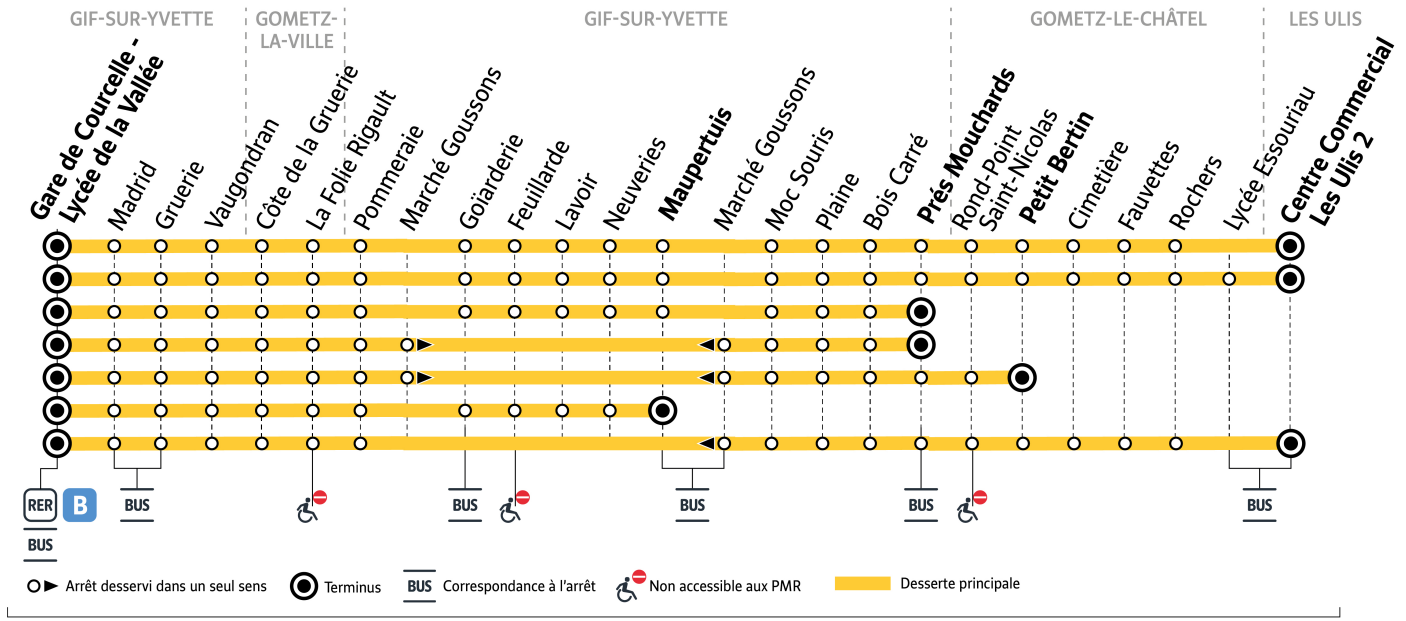

12

Direction :
GIF-SUR-YVETTE
Gare de Courcelle RER B
Lycée de la Vallée

ZONE 5

Horaires valables dès le 4 septembre 2023

Du lundi au vendredi

LES ULIS	Centre Commercial Les Ulis 2	13:45	14:45	15:45	16:10	16:10	16:40	17:15	17:15	17:40	18:15	18:15	18:40	19:40		
	Lycée Essouriau				16:12			17:17			18:17					
GOMETZ-LE-CHÂTEL	Rochers	13:48	14:48	15:48	16:15	16:13	16:43	17:20	17:18	17:43	18:20	18:18	18:43	19:43		
	Fauvettes	13:49	14:49	15:49	16:16	16:14	16:44	17:21	17:19	17:44	18:21	18:19	18:44	19:44		
	Cimetière	13:50	14:50	15:50	16:17	16:15	16:45	17:22	17:20	17:45	18:22	18:20	18:45	19:45		
	Petit Bertin	13:53	14:53	15:53	16:19	16:18	16:48	17:24	17:23	17:48	18:24	18:23	18:48	19:48		
	Rond-Point Saint-Nicolas	13:55	14:55	15:55	16:21	16:20	16:50	17:26	17:25	17:50	18:26	18:25	18:50	19:50		
GIF-SUR-YVETTE	Prés Mouchards	13:58	14:58	15:58	16:25	16:23	16:53	17:30	17:28	17:53	18:30	18:28	18:53	19:53		
	Bois Carré	13:59	14:59	15:59	16:26	16:24	16:54	17:31	17:29	17:54	18:31	18:29	18:54	19:54		
	Plaine	14:00	15:00	16:00	16:27	16:25	16:55	17:32	17:30	17:55	18:32	18:30	18:55	19:55		
	Moc Souris	14:01	15:01	16:01	16:28	16:26	16:56	17:33	17:31	17:56	18:33	18:31	18:56	19:56		
	Marché Goussons						16:57			17:57						
	Maupertuis	14:02	15:02	16:02	16:29	16:27	16:40	17:34	17:32	17:40	18:34	18:32	18:57	19:57		
	Neuveries	14:04	15:04	16:04	16:30	16:29	16:42	17:35	17:34	17:42	18:35	18:34	18:59	19:59		
	Lavoir	14:04	15:04	16:04	16:31	16:29	16:42	17:36	17:34	17:42	18:36	18:34	18:59	19:59		
	Feuillarde	14:05	15:05	16:05	16:32	16:30	16:43	17:37	17:35	17:43	18:37	18:35	19:00	20:00		
	Goïarderie	14:07	15:07	16:07	16:34	16:32	16:45	17:39	17:37	17:45	18:39	18:37	19:02	20:02		
	Pommeraie	14:08	15:08	16:08	16:35	16:33	16:46	16:59	17:40	17:38	17:46	17:59	18:40	18:38	19:03	20:03
GOMETZ-LA-VILLE	La Folie Rigault	14:09	15:09	16:09	16:36	16:34	16:47	17:00	17:41	17:39	17:47	18:00	18:41	18:39	19:04	20:04
	Côte de la Gruerie	14:09	15:09	16:09	16:36	16:34	16:47	17:01	17:41	17:39	17:47	18:01	18:41	18:39	19:04	20:04
	Vaugondran	14:10	15:10	16:10	16:37	16:35	16:48	17:02	17:42	17:40	17:48	18:02	18:42	18:40	19:05	20:05
GIF-SUR-YVETTE	Gruerie	14:11	15:11	16:11	16:38	16:36	16:49	17:03	17:43	17:41	17:49	18:03	18:43	18:41	19:06	20:06
	Madrid	14:12	15:12	16:12	16:39	16:37	16:50	17:04	17:44	17:42	17:50	18:04	18:44	18:42	19:07	20:07
	Gare de Courcelle - Lycée de la Vallée	14:13	15:13	16:13	16:40	16:38	16:52	17:05	17:45	17:43	17:52	18:05	18:45	18:43	19:09	20:09

Note(s) de renvoi :

- : Horaire lorsque la branche scolaire ne circule pas
- : Circule en **période scolaire uniquement**
- : Circule le mercredi, **en période scolaire uniquement**
- : Circule lundi, mardi, jeudi et vendredi **en période scolaire uniquement**

Nos conducteurs s'efforcent de respecter les horaires indiqués.
AUCUN SERVICE LE DIMANCHE ET LES JOURS FERIES

@Saclay_IDFM

0 806 079 231
Du lundi au vendredi de 9h à 21h et le samedi de 9h à 17h (sauf jours fériés)

iledefrance-mobilites.fr
Application disponible sur :
Disponible sur Google Play et Apple Store

PARIS SACLAY
Communauté d'agglomération

île de France
mobilités