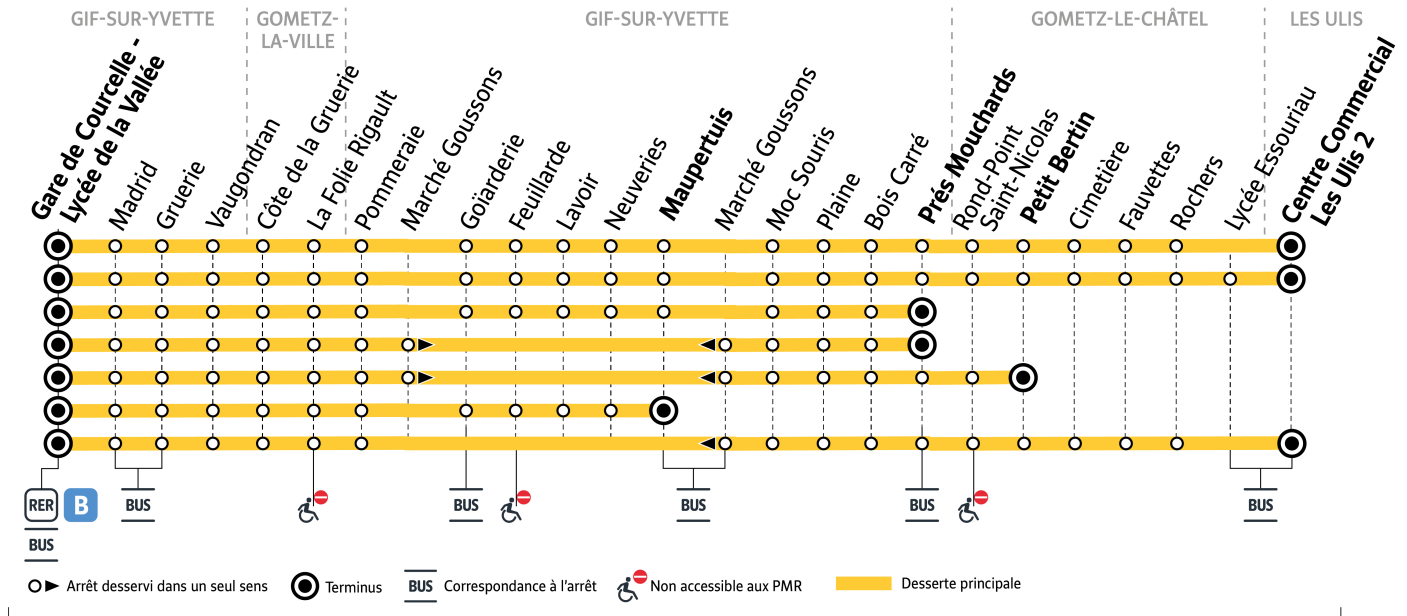

Note(s) de renvoi :

- : Circule le mercredi, en période scolaire uniquement
- : Circule le lundi, mardi, jeudi et vendredi, en période scolaire uniquement
- : Horaire lorsque la branche scolaire ne circule pas
- : Circule en période scolaire uniquement

iledefrance-mobilites.fr
 Application disponible sur :

PARIS SACLAY
 Communauté d'agglomération

île de France
 mobilités

12

Direction :
LES ULIS Centre Commercial Ulis 2
GIF-SUR-YVETTE Pré-Mouchards
GIF-SUR-YVETTE Petit Bertin

ZONE 5

Horaires valables dès le 4 septembre 2023

		Samedi		
GIF-SUR-YVETTE	Gare de Courcelle - Lycée de la Vallée	19:15	20:15	21:15
	Madrid	19:16	20:16	21:16
	Gruerie	19:17	20:17	21:17
GOMETZ-LA-VILLE	Vaugondran	19:18	20:18	21:18
	Côte de la Gruerie	19:19	20:19	21:19
	La Folie Rigault	19:19	20:19	21:19
GIF-SUR-YVETTE	Pommerai	19:20	20:20	21:20
	Marché Goussons			
	Goïarderie	19:21	20:21	21:21
	Feuillarde	19:23	20:23	21:23
	Lavoir	19:24	20:24	21:24
	Neuveries	19:25	20:25	21:25
	Maupertuis	19:26	20:26	21:26
	Moc Souris	19:27	20:27	21:27
	Plaine	19:28	20:28	21:28
	Bois Carré	19:29	20:29	21:29
	Prés Mouchards			
GOMETZ-LE-CHÂTEL	Prés Mouchards	19:30	20:30	21:30
	Rond-Point Saint-Nicolas	19:33	20:33	21:33
	Petit Bertin			
	Petit Bertin	19:35	20:35	21:35
	Cimetière	19:36	20:36	21:36
LES ULIS	Fauvettes	19:37	20:37	21:37
	Rochers	19:38	20:38	21:38
	Lycée Essouriau			
	Centre Commercial Les Ulis 2	19:41	20:41	21:41