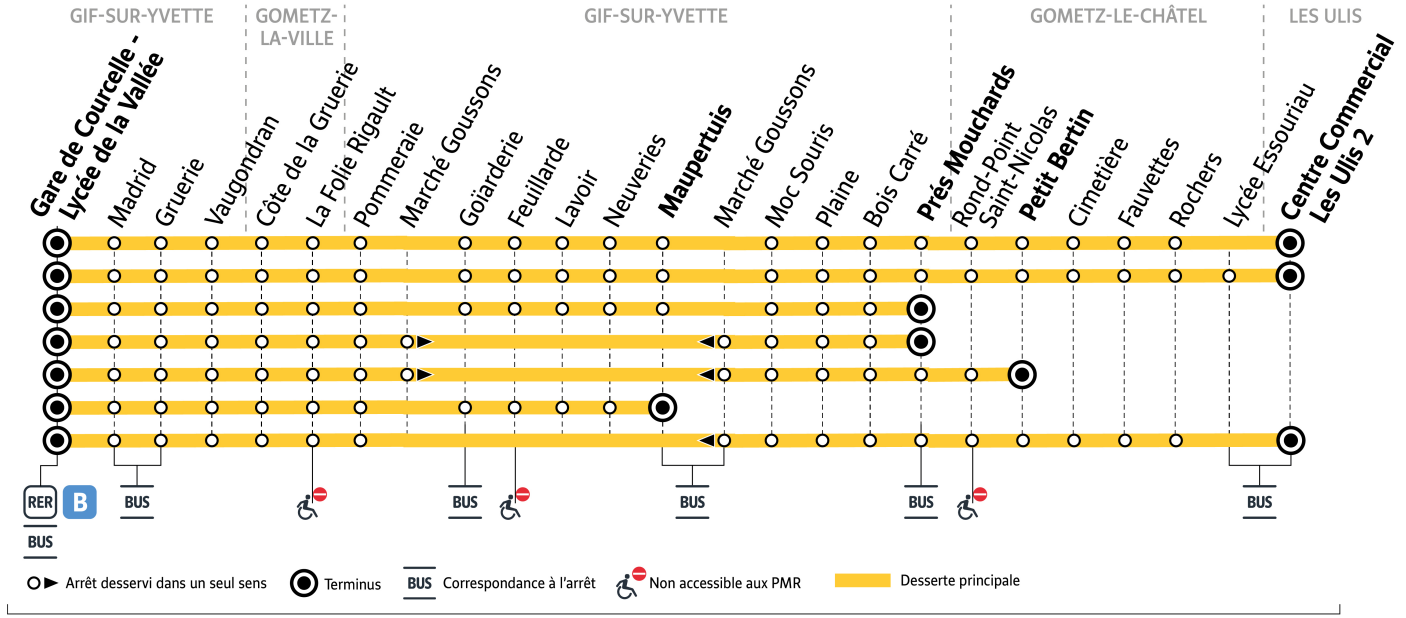

12

Direction :
LES ULIS Centre Commercial Ulis 2
GIF-SUR-YVETTE Pré-Mouchards
GIF-SUR-YVETTE Petit Bertin

ZONE 5

Horaires valables dès le 4 septembre 2023

Du lundi au vendredi

GIF-SUR-YVETTE	Gare de Courcelle - Lycée de la Vallée	6:50	7:15	7:15	7:50	7:50	8:50	8:50	10:00	11:00	12:15	12:15	12:15	12:40	13:15	13:15
	Madrid	6:51	7:16	7:16	7:51	7:51	8:51	8:51	10:01	11:01	12:16	12:16	12:16	12:41	13:16	13:16
	Gruerie	6:52	7:17	7:17	7:52	7:52	8:52	8:52	10:02	11:02	12:17	12:17	12:17	12:42	13:17	13:17
GOMETZ-LA-VILLE	Vaugondran	6:53	7:18	7:18	7:53	7:53	8:53	8:53	10:03	11:03	12:18	12:18	12:18	12:43	13:18	13:18
	Côte de la Gruerie	6:54	7:19	7:19	7:54	7:54	8:54	8:54	10:04	11:04	12:19	12:19	12:19	12:44	13:19	13:19
	La Folie Rigault	6:54	7:19	7:19	7:54	7:54	8:54	8:54	10:04	11:04	12:19	12:19	12:19	12:44	13:19	13:19
GIF-SUR-YVETTE	Pommerai	6:55	7:20	7:20	7:55	7:55	8:55	8:55	10:05	11:05	12:20	12:20	12:20	12:45	13:20	13:20
	Marché Goussons												12:22	12:47		13:22
	Goiarderie	6:56	7:21	7:21	7:56	7:56	8:56	8:56	10:06	11:06	12:21	12:21			13:21	
	Feuillarde	6:58	7:23	7:23	7:58	7:58	8:58	8:58	10:08	11:08	12:23	12:23			13:23	
	Lavoir	6:59	7:24	7:24	7:59	7:59	8:59	8:59	10:09	11:09	12:24	12:24			13:24	
	Neuveries	7:00	7:25	7:25	8:00	8:00	9:00	9:00	10:10	11:10	12:25	12:25			13:25	
	Maupertuis	7:01	7:26	7:26	8:01	8:01	9:01	9:01	10:11	11:11	12:26	12:26			13:26	
	Moc Souris	7:02	7:27	7:27	8:02	8:02	9:02	9:02	10:12	11:12	12:27	12:27	12:23	12:48	13:27	13:23
	Plaine	7:03	7:28	7:28	8:03	8:03	9:03	9:03	10:13	11:13	12:28	12:28	12:24	12:49	13:28	13:24
	Bois Carré	7:04	7:29	7:29	8:04	8:04	9:04	9:04	10:14	11:14	12:29	12:29	12:25	12:50	13:29	13:25
	Prés Mouchards												12:26			13:26
GOMETZ-LE-CHÂTEL	Prés Mouchards	7:05	7:30	7:30	8:05	8:05	9:05	9:05	10:15	11:15	12:30	12:30		12:51	13:30	
	Rond-Point Saint-Nicolas	7:08	7:33	7:33	8:08	8:08	9:08	9:08	10:18	11:18		12:33		12:54	13:33	
	Petit Bertin													12:56		
	Petit Bertin	7:10	7:35	7:35	8:10	8:10	9:10	9:10	10:20	11:20		12:35			13:35	
	Cimetière	7:13	7:38	7:38	8:13	8:13	9:13	9:13	10:23	11:23		12:38			13:38	
LES ULIS	Fauvettes	7:14	7:39	7:39	8:14	8:14	9:14	9:14	10:24	11:24		12:39			13:39	
	Rochers	7:15	7:40	7:40	8:15	8:15	9:15	9:15	10:25	11:25		12:40			13:40	
	Lycée Essouriau			7:43		8:18		9:18								
	Centre Commercial Les Ulis 2	7:18	7:43	7:45	8:18	8:20	9:18	9:20	10:28	11:28		12:43			13:43	