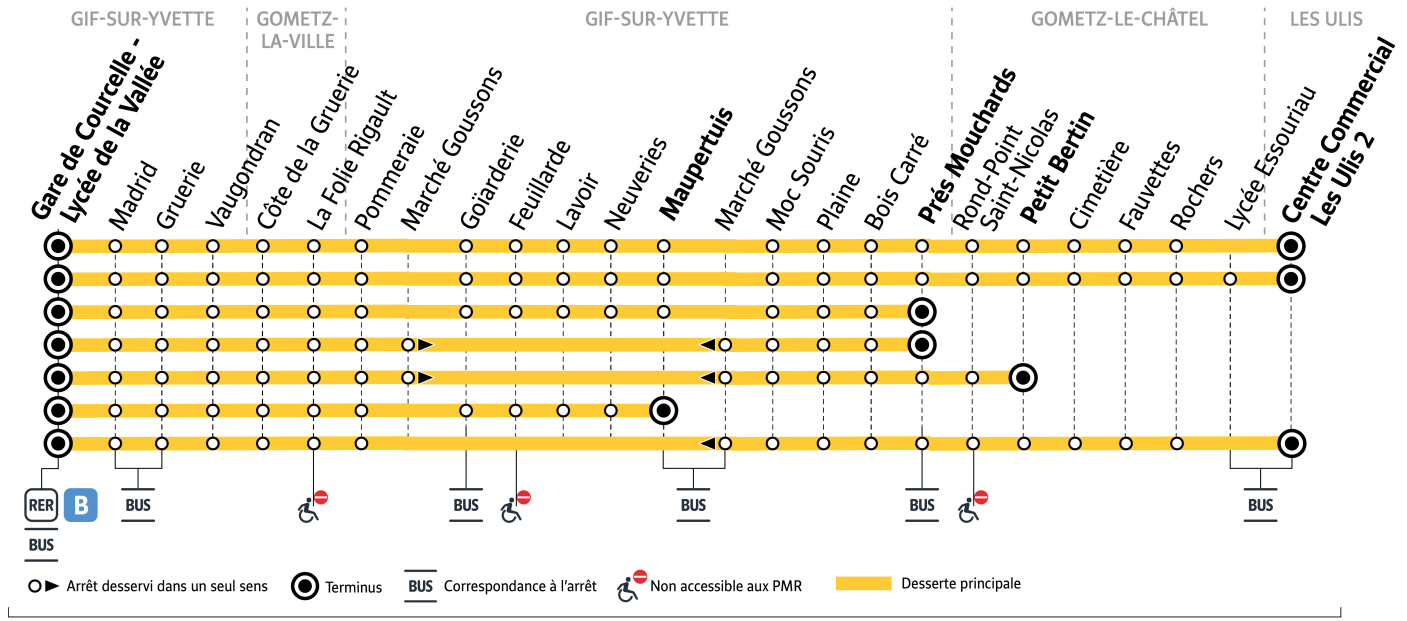

iledefrance-mobilites.fr
 Application disponible sur :

PARIS SACLAY
 Communauté d'agglomération

île de France
 mobilités

12

Direction :
GIF-SUR-YVETTE
 Gare de Courcelle RER B
 Lycée de la Vallée

ZONE 5

Horaires valables dès le 4 septembre 2023

		Samedi					
LES ULIS	Centre Commercial Les Ulis 2	16:45	17:45	18:45	19:45	20:45	21:45
	Lycée Essouriau						
GOMETZ-LE-CHÂTEL	Rochers	16:48	17:48	18:48	19:48	20:48	21:48
	Fauvettes	16:49	17:49	18:49	19:49	20:49	21:49
	Cimetière	16:50	17:50	18:50	19:50	20:50	21:50
	Petit Bertin	16:52	17:52	18:52	19:52	20:52	21:52
	Rond-Point Saint-Nicolas	16:54	17:54	18:54	19:54	20:54	21:54
GIF-SUR-YVETTE	Prés Mouchards	16:56	17:56	18:56	19:56	20:56	21:56
	Bois Carré	16:57	17:57	18:57	19:57	20:57	21:57
	Plaine	16:58	17:58	18:58	19:58	20:58	21:58
	Moc Souris	16:59	17:59	18:59	19:59	20:59	21:59
	Marché Goussons						
	Maupertuis	17:00	18:00	19:00	20:00	21:00	22:00
	Neuveries	17:02	18:02	19:02	20:02	21:02	22:02
	Lavoir	17:02	18:02	19:02	20:02	21:02	22:02
	Feuillarde	17:03	18:03	19:03	20:03	21:03	22:03
	Goïarderie	17:05	18:05	19:05	20:05	21:05	22:05
GOMETZ-LA-VILLE	Pommeraiie	17:06	18:06	19:06	20:06	21:06	22:06
	La Folie Rigault	17:07	18:07	19:07	20:07	21:07	22:07
	Côte de la Gruerie	17:07	18:07	19:07	20:07	21:07	22:07
GIF-SUR-YVETTE	Vaugondran	17:08	18:08	19:08	20:08	21:08	22:08
	Gruerie	17:09	18:09	19:09	20:09	21:09	22:09
	Madrid	17:10	18:10	19:10	20:10	21:10	22:10
Gare de Courcelle - Lycée de la Vallée		17:11	18:11	19:11	20:11	21:11	22:11