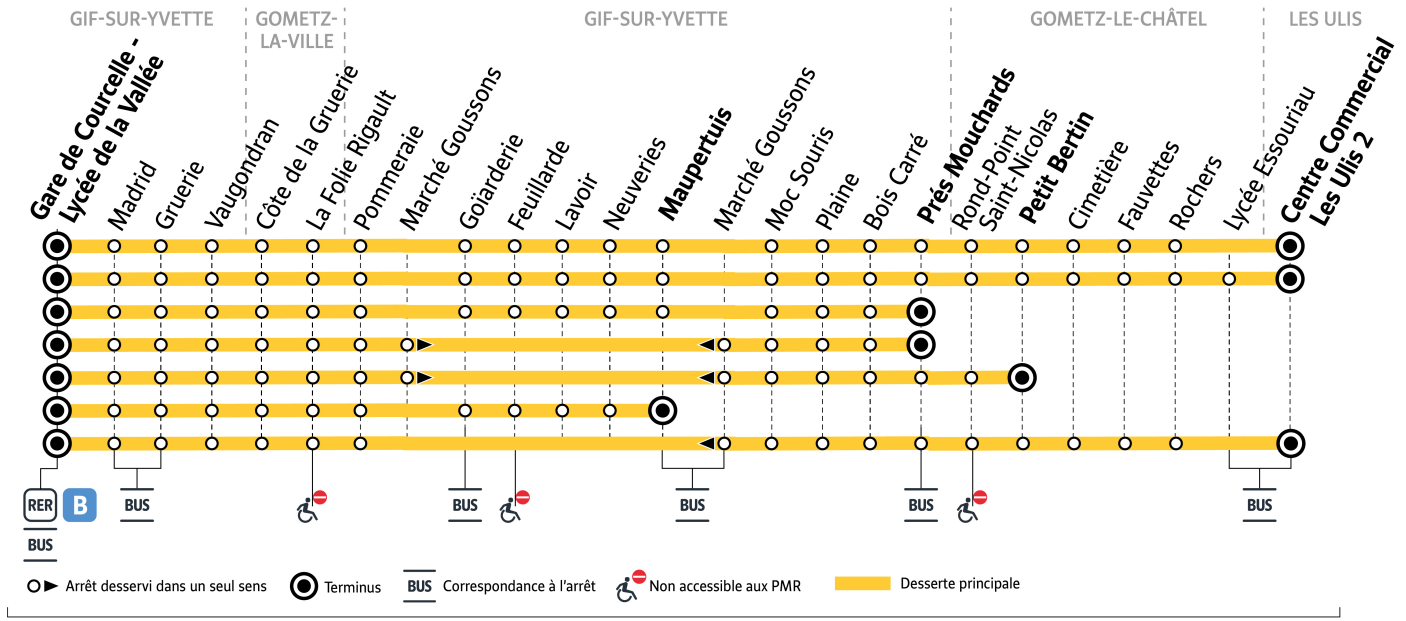

12

Direction :
GIF-SUR-YVETTE
Gare de Courcelle RER B
Lycée de la Vallée

ZONE 5

Horaires valables dès le 4 septembre 2023

		Du lundi au vendredi																				
LES ULIS	Centre Commercial Les Ulis 2	7:20				7:45	8:25			9:25	10:30	11:30	11:40		12:45	12:45						
	Lycée Essouriau												11:42		12:47							
GOMETZ-LE-CHÂTEL	Rochers	7:23				7:48	8:28			9:28	10:33	11:33	11:45		12:50	12:48						
	Fauvettes	7:24				7:49	8:29			9:29	10:34	11:34	11:46		12:51	12:49						
	Cimetière	7:25				7:50	8:30			9:30	10:35	11:35	11:47		12:52	12:50						
	Petit Bertin	7:28				7:53	8:33			9:33	10:38	11:38	11:49		12:54	12:53	13:00					
GIF-SUR-YVETTE	Rond-Point Saint-Nicolas	7:30				7:55	8:35			9:35	10:40	11:40	11:51		12:56	12:55	13:02					
	Prés Mouchards	7:33	7:30			7:58	8:38			9:38	10:43	11:43	11:55		13:00	12:58	13:05					
	Bois Carré	7:34	7:31			7:59	8:39			9:39	10:44	11:44	11:56		13:01	12:59	13:06					
	Plaine	7:35	7:32			8:00	8:40			9:40	10:45	11:45	11:57		13:02	13:00	13:07					
	Moc Souris	7:36	7:33			8:01	8:41			9:41	10:46	11:46	11:58		13:03	13:01	13:08					
	Marché Goussons	7:37	7:34				8:42										13:09					
	Maupertuis				7:35	8:02		8:35	9:42	10:47	11:47	11:59	12:25	13:04	13:02					13:27		
	Neuveries				7:37	8:04		8:37	9:44	10:49	11:49	12:00	12:27	13:05	13:04					13:29		
	Lavoir				7:37	8:04		8:37	9:44	10:49	11:49	12:01	12:27	13:06	13:04					13:29		
	Feuillarde				7:39	8:06		8:39	9:45	10:50	11:50	12:02	12:28	13:07	13:05					13:30		
GOMETZ-LA-VILLE	Goïarderie				7:41	8:08		8:41	9:47	10:52	11:52	12:04	12:30	13:09	13:07					13:32		
	Pommeraiè	7:39	7:36	7:42	8:09	8:44	8:42	9:48	10:53	11:53	12:05	12:31	13:10	13:08	13:11	13:33						
	La Folie Rigault	7:40	7:37	7:43	8:10	8:45	8:43	9:49	10:54	11:54	12:06	12:32	13:11	13:09	13:12	13:34						
GIF-SUR-YVETTE	Côte de la Gruerie	7:41	7:37	7:43	8:10	8:45	8:43	9:49	10:54	11:54	12:06	12:32	13:11	13:09	13:12	13:34						
	Vaugondran	7:42	7:38	7:44	8:11	8:46	8:44	9:50	10:55	11:55	12:07	12:33	13:12	13:10	13:13	13:35						
	Gruerie	7:43	7:39	7:45	8:12	8:47	8:45	9:51	10:56	11:56	12:08	12:34	13:13	13:11	13:14	13:36						
	Madrid	7:44	7:40	7:46	8:13	8:48	8:46	9:52	10:57	11:57	12:09	12:35	13:14	13:12	13:15	13:37						
GIF-SUR-YVETTE	Gare de Courcelle - Lycée de la Vallée	7:45	7:41	7:48	8:15	8:50	8:48	9:53	10:58	11:58	12:10	12:37	13:15	13:13	13:16	13:39						

Note(s) de renvoi :

- : Horaire lorsque la branche scolaire ne circule pas
- : Circule en **période scolaire uniquement**
- : Circule le mercredi, **en période scolaire uniquement**
- : Circule lundi, mardi, jeudi et vendredi **en période scolaire uniquement**

Nos conducteurs s'efforcent de respecter les horaires indiqués.
AUCUN SERVICE LE DIMANCHE ET LES JOURS FERIES

@Saclay_IDFM

0 806 079 231
Du lundi au vendredi de 7h à 21h et le samedi de 9h à 17h (sauf jours fériés)

iledefrance-mobilites.fr
Application disponible sur :

PARIS SACLAY
Communauté d'agglomération

île de France
mobilités