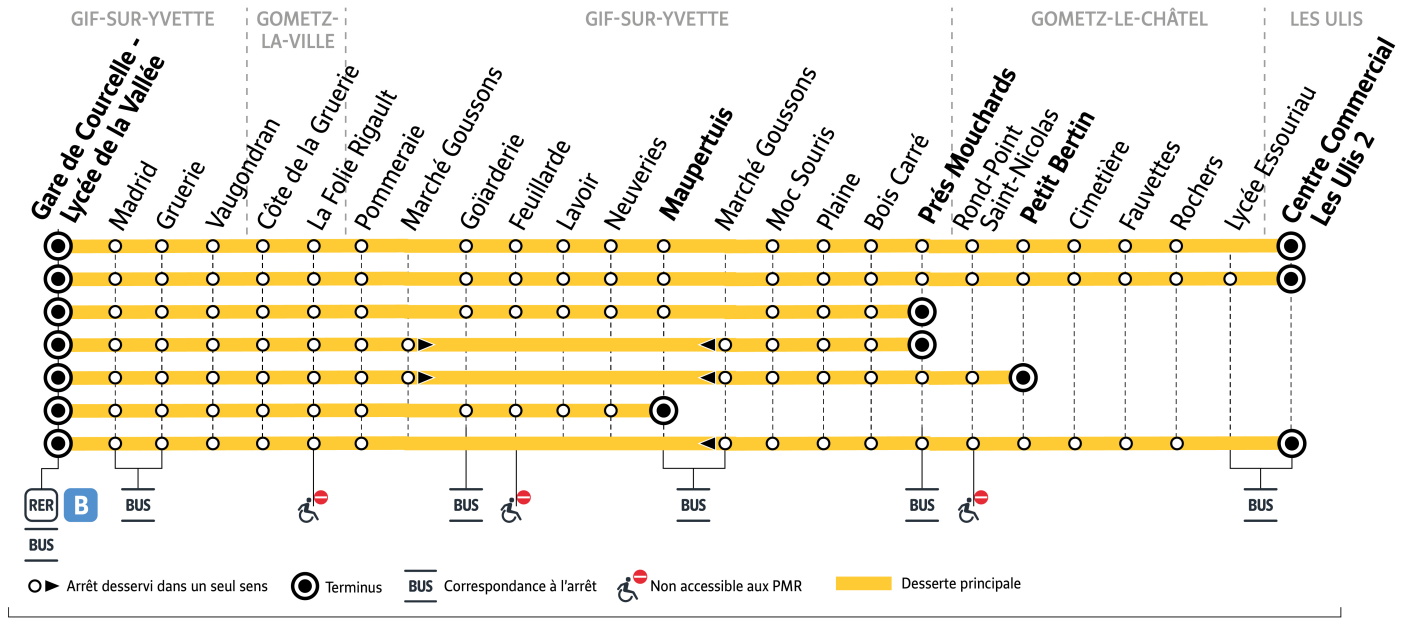

Note(s) de renvoi :

- : Circule le mercredi, en période scolaire uniquement
- : Circule le lundi, mardi, jeudi et vendredi, en période scolaire uniquement
- : Horaire lorsque la branche scolaire ne circule pas
- : Circule en période scolaire uniquement

iledefrance-mobilites.fr
 Application disponible sur :

PARIS SACLAY
 Communauté d'agglomération

île de France
 mobilités

12

Direction :
LES ULIS Centre Commercial Ulis 2
GIF-SUR-YVETTE Pré-Mouchards
GIF-SUR-YVETTE Petit Bertin

ZONE 5

Horaires valables dès le 4 septembre 2023

		Du lundi au vendredi	
GIF-SUR-YVETTE	Gare de Courcelle - Lycée de la Vallée	20:10	21:10
	Madrid	20:11	21:11
	Gruerie	20:12	21:12
GOMETZ-LA-VILLE	Vaugondran	20:13	21:13
	Côte de la Gruerie	20:14	21:14
	La Folie Rigault	20:14	21:14
GIF-SUR-YVETTE	Pommeraie	20:15	21:15
	Marché Goussons		
	Goïarderie	20:16	21:16
	Feuillarde	20:18	21:18
	Lavoir	20:19	21:19
	Neuveries	20:20	21:20
	Maupertuis	20:21	21:21
	Moc Souris	20:22	21:22
	Plaine	20:23	21:23
	Bois Carré	20:24	21:24
	Prés Mouchards		
GOMETZ-LE-CHÂTEL	Rond-Point Saint-Nicolas	20:25	21:25
	Petit Bertin	20:28	21:28
	Petit Bertin		
	Petit Bertin	20:30	21:30
	Cimetière	20:33	21:33
LES ULIS	Fauvettes	20:34	21:34
	Rochers	20:35	21:35
	Lycée Essouriau		
	Centre Commercial Les Ulis 2	20:38	21:38