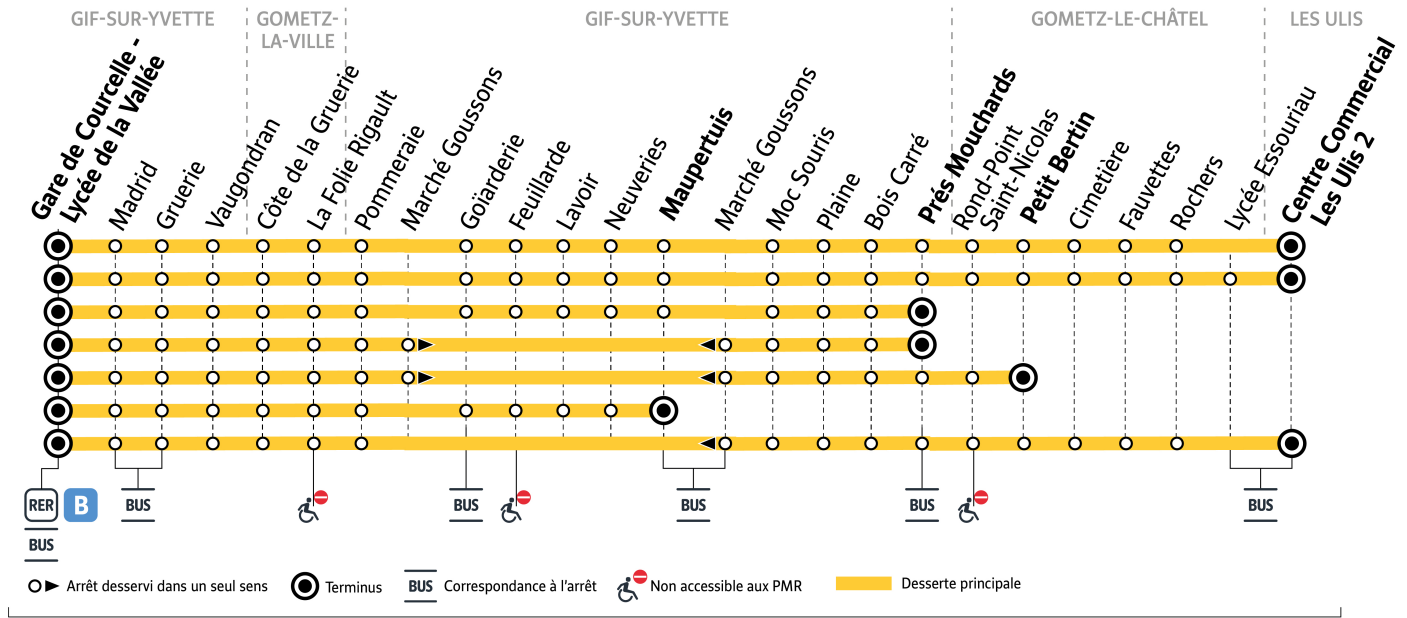

ZONE 5

Horaires valables dès le 4 septembre 2023

		Samedi															
GIF-SUR-YVETTE	Gare de Courcelle - Lycée de la Vallée	6:50	7:50	7:50	8:50	8:50	10:00	11:00	12:15	12:15	13:15	14:15	15:15	16:15	17:15	18:15	
	Madrid	6:51	7:52	7:52	8:51	8:52	10:01	11:01	12:16	12:16	13:16	14:16	15:16	16:16	17:16	18:16	
	Gruerie	6:52	7:53	7:53	8:52	8:53	10:02	11:02	12:17	12:17	13:17	14:17	15:17	16:17	17:17	18:17	
GOMETZ-LA-VILLE	Vaugondran	6:53	7:55	7:55	8:53	8:55	10:03	11:03	12:18	12:18	13:18	14:18	15:18	16:18	17:18	18:18	
	Côte de la Gruerie	6:54	7:56	7:56	8:54	8:56	10:04	11:04	12:19	12:19	13:19	14:19	15:19	16:19	17:19	18:19	
	La Folie Rigault	6:54	7:56	7:56	8:54	8:56	10:04	11:04	12:19	12:19	13:19	14:19	15:19	16:19	17:19	18:19	
GIF-SUR-YVETTE	Pommeraie	6:55	7:57	7:57	8:55	8:57	10:05	11:05	12:20	12:20	13:20	14:20	15:20	16:20	17:20	18:20	
	Marché Goussons									12:22							
	Goïarderie	6:56	7:58	7:58	8:56	8:58	10:06	11:06	12:21		13:21	14:21	15:21	16:21	17:21	18:21	
	Feuillarde	6:58	8:00	8:00	8:58	9:00	10:08	11:08	12:23		13:23	14:23	15:23	16:23	17:23	18:23	
	Lavoir	6:59	8:01	8:01	8:59	9:01	10:09	11:09	12:24		13:24	14:24	15:24	16:24	17:24	18:24	
	Neuveries	7:00	8:02	8:02	9:00	9:02	10:10	11:10	12:25		13:25	14:25	15:25	16:25	17:25	18:25	
	Maupertuis	7:01	8:03	8:03	9:01	9:03	10:11	11:11	12:26		13:26	14:26	15:26	16:26	17:26	18:26	
	Moc Souris	7:02	8:04	8:04	9:02	9:04	10:12	11:12	12:27	12:23	13:27	14:27	15:27	16:27	17:27	18:27	
	Plaine	7:03	8:05	8:05	9:03	9:05	10:13	11:13	12:28	12:24	13:28	14:28	15:28	16:28	17:28	18:28	
	Bois Carré	7:04	8:06	8:06	9:04	9:06	10:14	11:14	12:29	12:25	13:29	14:29	15:29	16:29	17:29	18:29	
GOMETZ-LE-CHÂTEL	Prés Mouchards									12:26							
	Prés Mouchards	7:05	8:07	8:07	9:05	9:07	10:15	11:15	12:30		13:30	14:30	15:30	16:30	17:30	18:30	
	Rond-Point Saint-Nicolas	7:08	8:10	8:10	9:08	9:10	10:18	11:18	12:33		13:33	14:33	15:33	16:33	17:33	18:33	
	Petit Bertin																
	Petit Bertin	7:10	8:12	8:12	9:10	9:12	10:20	11:20	12:35		13:35	14:35	15:35	16:35	17:35	18:35	
LES ULIS	Cimetièrre	7:11	8:13	8:13	9:13	9:13	10:21	11:21	12:36		13:36	14:36	15:36	16:36	17:36	18:36	
	Fauvettes	7:12	8:14	8:14	9:14	9:14	10:22	11:22	12:37		13:37	14:37	15:37	16:37	17:37	18:37	
	Rochers	7:13	8:15	8:15	9:15	9:15	10:23	11:23	12:38		13:38	14:38	15:38	16:38	17:38	18:38	
	Lycée Essouriau			8:18	9:18												
LES ULIS	Centre Commercial Les Ulis 2	7:16	8:18	8:20	9:18	9:20	10:26	11:26	12:41		13:41	14:41	15:41	16:41	17:41	18:41	