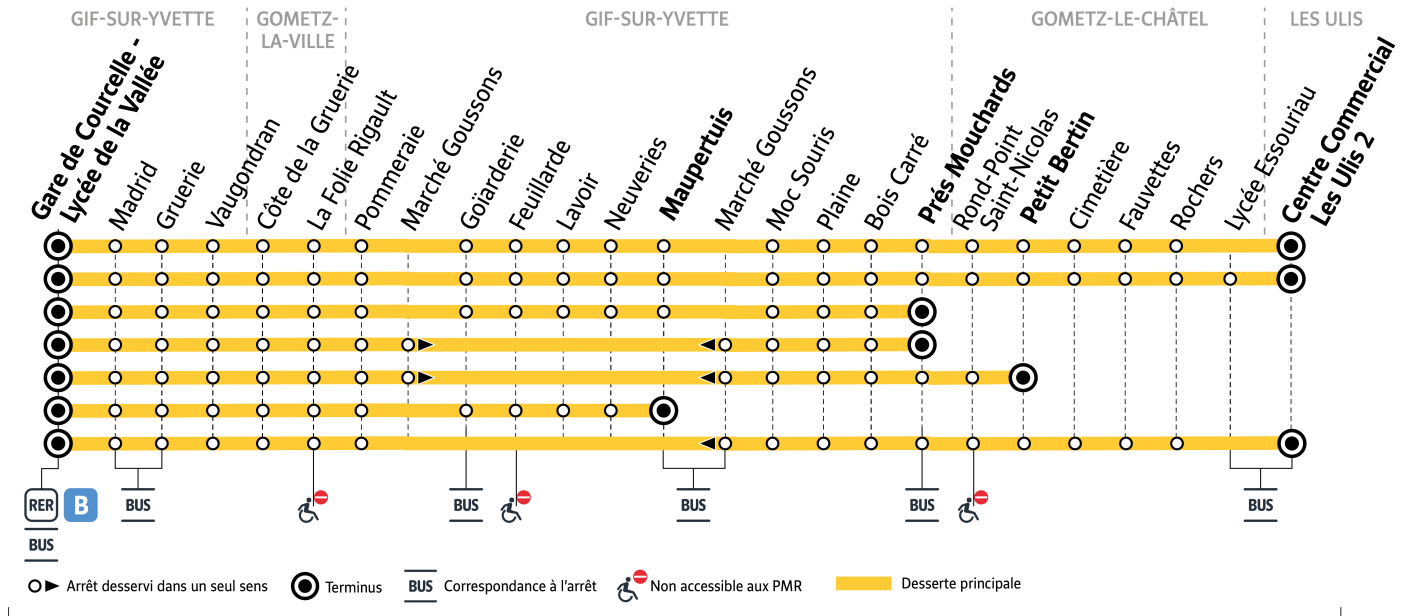

ZONE 5

Horaires valables dès le 4 septembre 2023

Du lundi au vendredi

GIF-SUR-YVETTE	Gare de Courcelle - Lycée de la Vallée	13:40	14:15	15:15	16:10	16:15	16:15	16:15	16:45	17:10	17:15	17:15	17:45	18:10	18:15	19:10
	Madrid	13:41	14:16	15:16	16:11	16:16	16:16	16:16	16:46	17:11	17:16	17:16	17:46	18:11	18:16	19:11
	Gruerie	13:42	14:17	15:17	16:12	16:17	16:17	16:17	16:47	17:12	17:17	17:17	17:47	18:12	18:17	19:12
GOMETZ-LA-VILLE	Vaugondran	13:43	14:18	15:18	16:13	16:18	16:18	16:18	16:48	17:13	17:18	17:18	17:48	18:13	18:18	19:13
	Côte de la Gruerie	13:44	14:19	15:19	16:14	16:19	16:19	16:19	16:49	17:14	17:19	17:19	17:49	18:14	18:19	19:14
	La Folie Rigault	13:44	14:19	15:19	16:14	16:19	16:19	16:19	16:49	17:14	17:19	17:19	17:49	18:14	18:19	19:14
GIF-SUR-YVETTE	Pommerai	13:45	14:20	15:20	16:15	16:20	16:20	16:20	16:50	17:15	17:20	17:20	17:50	18:15	18:20	19:15
	Marché Goussons							16:22				17:22			18:22	
	Goiarderie	13:46	14:21	15:21	16:16	16:21	16:21		16:51	17:16	17:21		17:51	18:16		19:16
	Feuillarde	13:48	14:23	15:23	16:18	16:23	16:23		16:53	17:18	17:23		17:53	18:18		19:18
	Lavoir	13:49	14:24	15:24	16:19	16:24	16:24		16:54	17:19	17:24		17:54	18:19		19:19
	Neuveries	13:50	14:25	15:25	16:20	16:25	16:25		16:55	17:20	17:25		17:55	18:20		19:20
	Maupertuis	13:51	14:26	15:26	16:21	16:26	16:26		16:56	17:21	17:26		17:56	18:21		19:21
	Moc Souris	13:52	14:27	15:27	16:22	16:27	16:27	16:23	16:57	17:22	17:27	17:23	17:57	18:22	18:23	19:22
	Plaine	13:53	14:28	15:28	16:23	16:28	16:28	16:24	16:58	17:23	17:28	17:24	17:58	18:23	18:24	19:23
	Bois Carré	13:54	14:29	15:29	16:24	16:29	16:29	16:25	16:59	17:24	17:29	17:25	17:59	18:24	18:25	19:24
Prés Mouchards							16:26				17:26			18:26		
GOMETZ-LE-CHÂTEL	Prés Mouchards	13:55	14:30	15:30	16:25	16:30	16:30		17:00	17:25	17:30		18:00	18:25		19:25
	Rond-Point Saint-Nicolas		14:33	15:33	16:28		16:33		17:03	17:28			18:03	18:28		19:27
	Petit Bertin															
	Petit Bertin		14:35	15:35	16:30		16:35		17:05	17:30			18:05	18:30		19:29
	Cimetière		14:38	15:38	16:33		16:38		17:08	17:33			18:08	18:33		19:32
LES ULIS	Fauvettes		14:39	15:39	16:34		16:39		17:09	17:34			18:09	18:34		19:33
	Rochers		14:40	15:40	16:35		16:40		17:10	17:35			18:10	18:35		19:34
	Lycée Essouriau															
Centre Commercial Les Ulis 2		14:43	15:43	16:38		16:43		17:13	17:38			18:13	18:38		19:37	