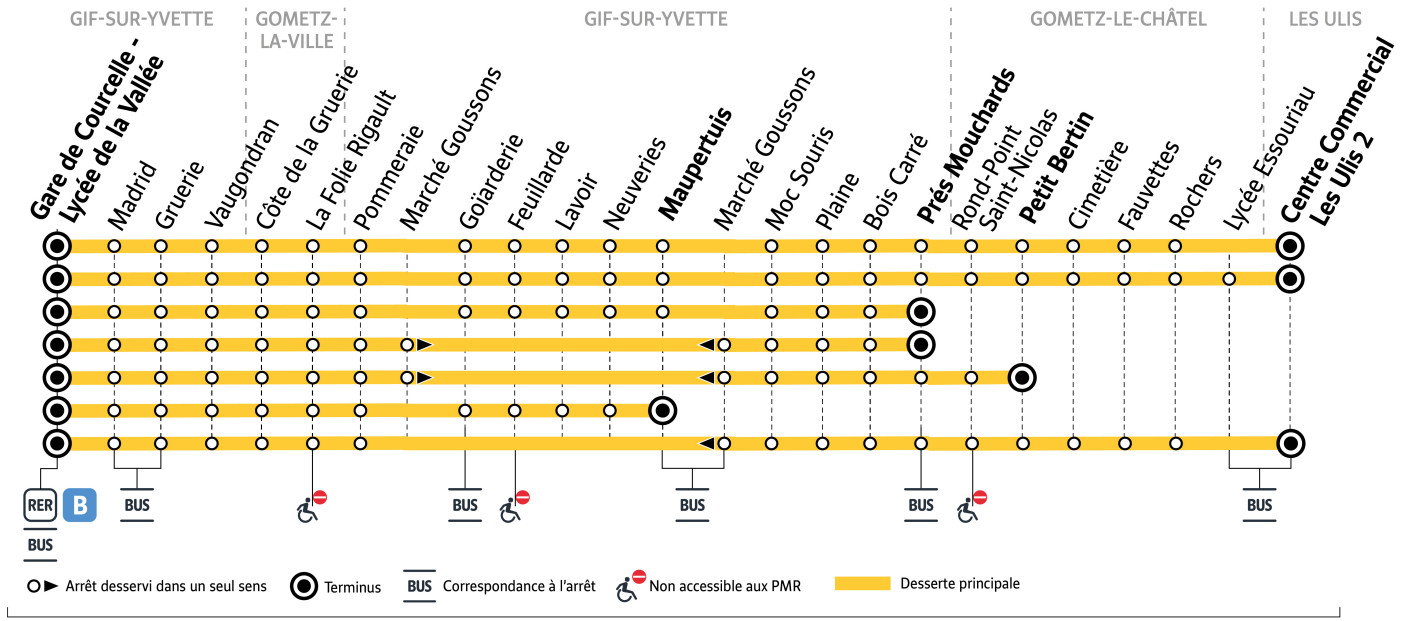

iledefrance-mobilites.fr
 Application disponible sur :
 Disponible sur Google Play et Apple Store

PARIS SACLAY
 Communauté d'agglomération

île de France
 mobilités

12

Direction :
GIF-SUR-YVETTE
 Gare de Courcelle RER B
 Lycée de la Vallée

Horaires valables dès le 4 septembre 2023

		Du lundi au vendredi	
LES ULIS	Centre Commercial Les Ulis 2	20:40	21:40
	Lycée Essouriau		
GOMETZ-LE-CHÂTEL	Rochers	20:43	21:43
	Fauvettes	20:44	21:44
	Cimetière	20:45	21:45
	Petit Bertin	20:48	21:48
	Rond-Point Saint-Nicolas	20:50	21:50
GIF-SUR-YVETTE	Prés Mouchards	20:53	21:53
	Bois Carré	20:54	21:54
	Plaine	20:55	21:55
	Moc Souris	20:56	21:56
	Marché Goussons		
	Maupertuis	20:57	21:57
	Neuveries	20:59	21:59
	Lavoir	20:59	21:59
	Feuillarde	21:00	22:00
	Goïarderie	21:02	22:02
	Pommerai	21:03	22:03
GOMETZ-LA-VILLE	La Folie Rigault	21:04	22:04
	Côte de la Gruerie	21:04	22:04
	Vaugondran	21:05	22:05
GIF-SUR-YVETTE	Gruerie	21:06	22:06
	Madrid	21:07	22:07
	Gare de Courcelle - Lycée de la Vallée	21:08	22:08

Note(s) de renvoi :

- : Horaire lorsque la branche scolaire ne circule pas
- : Circule en **période scolaire uniquement**
- : Circule le mercredi, **en période scolaire uniquement**
- : Circule lundi, mardi, jeudi et vendredi **en période scolaire uniquement**