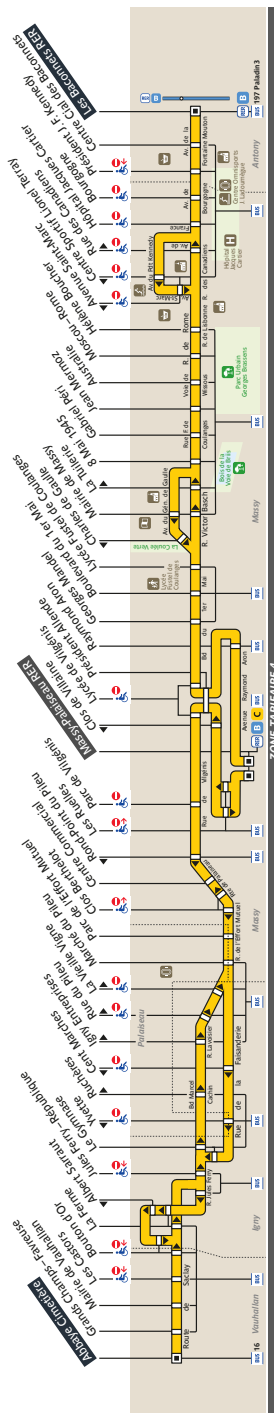

de **Massy – Palaiseau RER** direction **Les Baconnets RER**

Toute l'année			
	Lundi à Vendredi	Samedi	Dimanche et fêtes
Premier départ :	05:30	05:30	07:20
Dernier départ :	00:40	00:40 / 00:35*	00:30

* derniers départ en juillet et août

de **Massy – Palaiseau RER** direction **Vauhallan Abbaye – Cimetière**

Septembre à juin	Lundi à Vendredi	Samedi	Dimanche et fêtes
Premier départ :	06:30	07:00	<i>non desservi</i>
Dernier départ :	20:50	20:52	<i>non desservi</i>

Horaires applicables également en période de vacances scolaires.

Juillet et Août	Lundi à Vendredi	Samedi	Dimanche et fêtes
Premier départ :	06:42	06:54	<i>non desservi</i>
Dernier départ :	20:23	20:23	<i>non desservi</i>

* Horaires applicables également en période de vacances scolaires.

de **Vauhallan Abbaye – Cimetière** direction **Massy – Palaiseau RER**

Septembre à juin	Lundi à Vendredi	Samedi	Dimanche et fêtes
Premier départ :	06:00	06:30	<i>non desservi</i>
Dernier départ :	20:50	21:20	<i>non desservi</i>

Juillet et Août	Lundi à Vendredi	Samedi	Dimanche et fêtes
Premier départ :	06:00	06:30	<i>non desservi</i>
Dernier départ :	20:50	20:50	<i>non desservi</i>

Nous nous efforçons de respecter au mieux ces horaires donnés à titre indicatif, en fonction des conditions de circulation.

@ ratp.fr | applis RATP @ClientsRATP

34 24 (service gratuit + prix appel)

Service clientèle RATP • TSA 81250 • 75564 Paris Cedex 12

119 Fiche Horaires

LINE EXPLOITÉE PAR RATP

Jun 2023