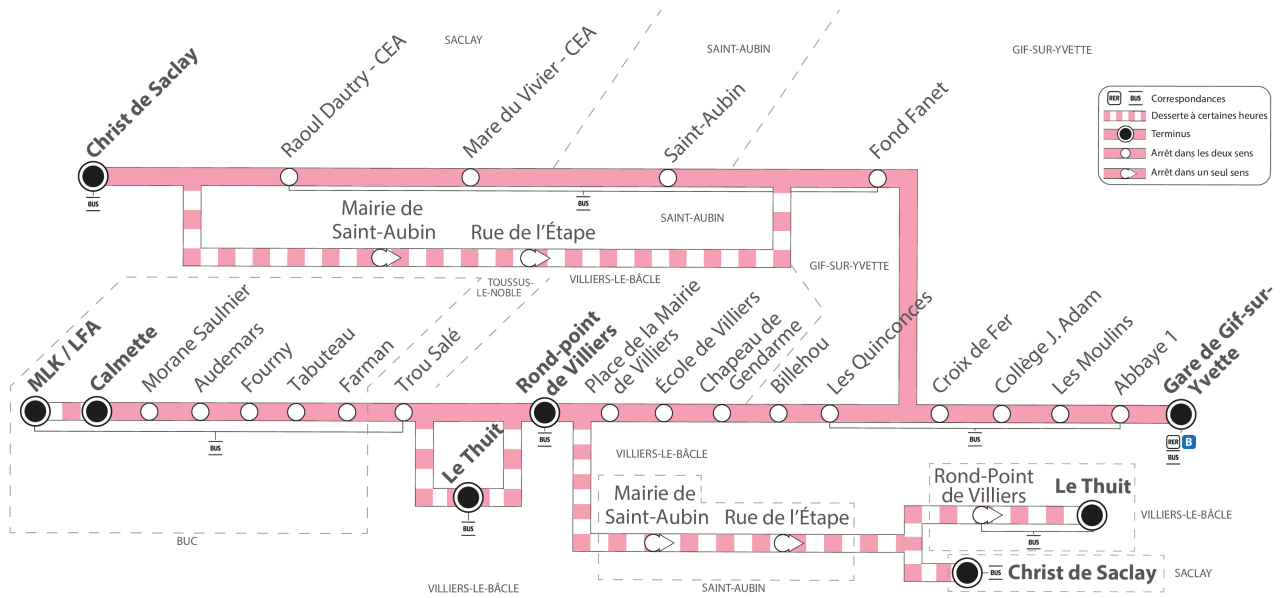

10

Direction : GIF-SUR-YVETTE Gare de Gif-sur-Yvette RER B

Horaires valables dès le 4 septembre 2023

Du lundi au vendredi

SACLAY	Christ de Saclay					7:40	8:23				9:03	9:55	12:03		15:03	16:03	
	Raoul Dautry - CEA						8:25				9:05	9:57	12:05		15:05	16:05	
SAINT-AUBIN	Mare du Vivier - CEA						8:27				9:07	9:59	12:07		15:07	16:07	
	Saint-Aubin						8:29				9:09	10:01	12:09		15:09	16:09	
	Mairie de Saint-Aubin					7:47											
	Rue de l'Étape					7:48											
	Fond Fanet					7:53	8:35				9:15	10:07	12:15		15:15	16:15	
BUC	MLK / LFA													13:45			16:40
	Calmette			7:27	7:30			8:27	8:32					13:45			16:40
	Morane Saulnier			7:27	7:30			8:27	8:32					13:45			16:40
	Audemars			7:28	7:31			8:28	8:33					13:46			16:41
	Fourny			7:29	7:32			8:29	8:34					13:47			16:42
	Tabuteau			7:29	7:32			8:29	8:34					13:47			16:42
	Farman			7:30	7:33			8:30	8:35					13:48			16:43
	Trou Salé			7:32	7:34			8:33	8:36					13:49			16:44
VILLIERS-LE-BÂCLE	Le Thuit			7:37				8:38									
	Rond-Point de Villiers	6:37	6:52	7:40	7:38			8:42	8:40					13:53			16:48
	Place de la Mairie de Villiers	6:39	6:54	7:42	7:40			8:44	8:42					13:55			16:50
	École de Villiers	6:41	6:56	7:44	7:42			8:46	8:44					13:57			16:52
	Chapeau de Gendarme	6:43	6:58	7:46	7:44			8:48	8:46					13:59			16:54
	Billehou	6:44	6:59	7:47	7:45			8:49	8:47					14:00			16:55
GIF-SUR-YVETTE	Les Quinconces	6:46	7:01	7:49	7:47			8:51	8:49					14:02			16:57
	Croix de Fer	6:47	7:02	7:50	7:48	7:54	8:37	8:52	8:50	9:17	10:09	12:17	14:03	15:17	16:17	16:58	
	Collège Juliette Adam	6:48	7:03	7:51	7:49	7:55	8:38	8:53	8:51	9:18	10:10	12:18	14:04	15:18	16:18	16:59	
	Les Moulins	6:49	7:04	7:52	7:50	7:56	8:39	8:54	8:52	9:19	10:11	12:19	14:05	15:19	16:19	17:00	
	Abbaye 1	6:50	7:05	7:53	7:51	7:57	8:40	8:55	8:53	9:20	10:12	12:20	14:06	15:20	16:20	17:01	
	Gare de Gif-sur-Yvette quai 1	6:51	7:06	7:54	7:52	7:58	8:41	8:56	8:54	9:21	10:13	12:21	14:07	15:21	16:21	17:02	