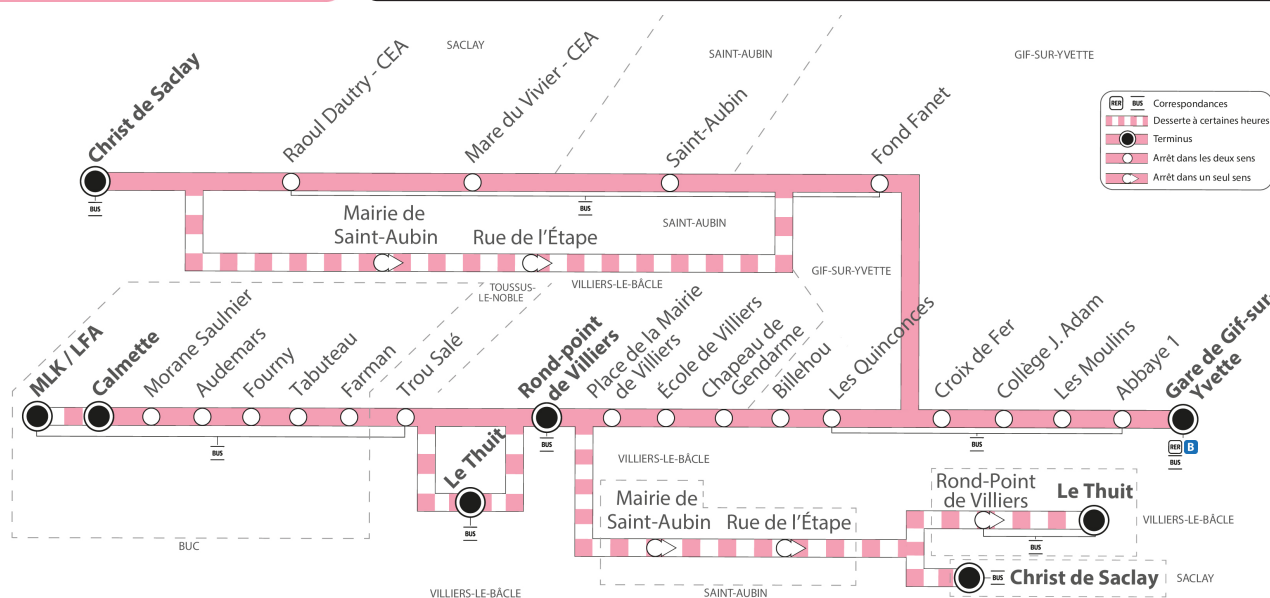

10

Direction :
BUC Calmette
BUC MLK LFA
VILLIERS-LE-BÂCLE Rond-point de Villiers-le-Bâcle
VILLIERS-LE-BÂCLE Le Thuit
SACLAY Christ de Saclay

Horaires valables dès le 4 septembre 2023

		Du lundi au vendredi										
GIF-SUR-YVETTE	Gare de Gif-sur-Yvette quai 2	17:10	17:25	18:05	18:05	18:05	18:05	18:05	18:42	19:00	19:24	19:40
	Abbaye 1	17:11	17:26	18:06	18:06	18:06	18:06	18:06	18:43	19:01	19:25	19:41
	Les Moulins	17:11	17:26	18:06	18:06	18:06	18:06	18:06	18:43	19:01	19:25	19:41
	Collège Juliette Adam	17:12	17:27	18:07	18:07	18:07	18:07	18:07	18:44	19:02	19:26	19:42
	Croix de Fer	17:13	17:28	18:08	18:08	18:08	18:08	18:08	18:45	19:03	19:27	19:43
	Les Quinconces	17:14	17:29	18:09	18:09					19:04	19:28	19:44
VILLIERS-LE-BÂCLE	Billehou	17:16	17:31	18:11	18:11					19:06	19:30	19:46
	Chapeau Gendarme	17:17	17:32	18:12	18:12					19:07	19:31	19:47
	École de Villiers	17:19	17:34	18:14	18:14					19:09	19:33	19:49
	Place de la Mairie de Villiers	17:20	17:35	18:15	18:15					19:10	19:34	19:50
SAINT-AUBIN	Rond-Point de Villiers		17:37							19:12	19:36	19:52
	Mairie de Saint-Aubin											
	Rue de l'Étape											
VILLIERS-LE-BÂCLE	Le Thuit											
	Rond-Point de Villiers	17:22		18:17	18:17							
TOUSSUS-LE-NOBLE	Trou Salé	17:26		18:21	18:21							
BUC	Farman	17:27		18:22	18:22							
	Tabuteau	17:28		18:23	18:23							
	Fourny	17:28		18:23	18:23							
	Audemars	17:29		18:24	18:24							
	Morane Saulnier	17:30		18:24	18:25							
	Calmette	17:30		18:24	18:25							
GIF-SUR-YVETTE	Fond Fanet							18:09	18:46			
	Saint-Aubin							18:15	18:52			
SAINT-AUBIN	Mare du Vivier - CEA							18:16	18:53			
	Raoul Dautry - CEA							18:18	18:55			
SACLAY	Christ de Saclay							18:20	18:57			