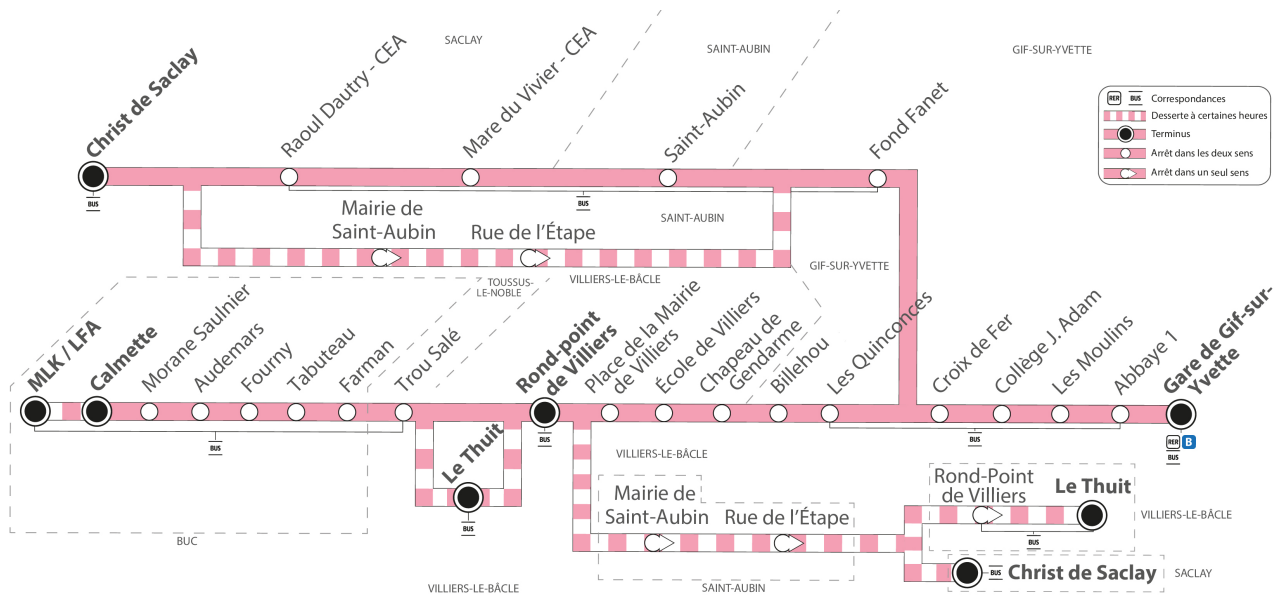

10

Direction :
BUC Calmette
BUC MLK LFA
VILLIERS-LE-BÂCLE Rond-point de Villiers-le-Bâcle
VILLIERS-LE-BÂCLE Le Thuit
SACLAY Christ de Saclay

Horaires valables dès le 4 septembre 2023

		Du lundi au vendredi														
GIF-SUR-YVETTE	Gare de Gif-sur-Yvette quai 2	6:55	7:25	8:00	8:00	8:05	8:45	9:05	9:40	10:25	11:30	12:21	14:40	15:55	17:00	17:10
	Abbaye 1	6:56	7:26	8:01	8:01	8:06	8:46	9:06	9:41	10:26	11:31	12:22	14:41	15:56	17:01	17:11
	Les Moulins	6:56	7:26	8:01	8:01	8:06	8:46	9:06	9:41	10:26	11:31	12:22	14:41	15:56	17:01	17:11
	Collège Juliette Adam	6:57	7:27	8:02	8:02	8:07	8:47	9:07	9:42	10:27	11:32	12:23	14:42	15:57	17:02	17:12
	Croix de Fer	6:58	7:28	8:03	8:03	8:08	8:48	9:08	9:43	10:28	11:33	12:24	14:43	15:58	17:03	17:13
VILLIERS-LE-BÂCLE	Les Quinconces	6:59		8:04	8:04						11:34	12:25	14:44	15:59	17:04	17:14
	Billehou	7:01		8:06	8:06						11:36	12:27	14:46	16:01	17:06	17:16
	Chapeau Gendarme	7:02		8:07	8:07						11:37	12:28	14:47	16:02	17:07	17:17
	École de Villiers	7:04		8:09	8:09						11:39	12:30	14:49	16:04	17:09	17:19
	Place de la Mairie de Villiers	7:05		8:10	8:10						11:40	12:31	14:50	16:05	17:10	17:20
SAINT-AUBIN	Rond-Point de Villiers	7:07		8:12	8:12							12:44				17:22
	Mairie de Saint-Aubin										11:46	12:37	14:56	16:11	17:16	
	Rue de l'Étape										11:47	12:38	14:57	16:12	17:17	
VILLIERS-LE-BÂCLE	Le Thuit											12:46				17:25
	Trou Salé	7:11		8:17	8:17											17:29
BUC	Farman	7:12		8:19	8:19											17:31
	Tabuteau	7:13		8:20	8:20											17:32
	Fourny	7:13		8:20	8:20											17:32
	Audemars	7:14		8:21	8:21											17:33
	Morane Saulnier	7:14		8:21	8:22											17:33
	Calmette	7:14		8:21	8:22											17:33
GIF-SUR-YVETTE	MLK / LFA	7:15		8:22												17:34
	Fond Fanet		7:29			8:09	8:49	9:09	9:44	10:29						
SAINT-AUBIN	Saint-Aubin		7:35			8:15	8:55	9:15	9:50	10:35						
	Mare du Vivier - CEA		7:36			8:16	8:56	9:16	9:51	10:36						
SACLAY	Raoul Dautry - CEA		7:38			8:18	8:58	9:18	9:53	10:38						
	Christ de Saclay		7:40			8:20	9:00	9:20	9:55	10:40	11:51		15:01	16:16	17:21	