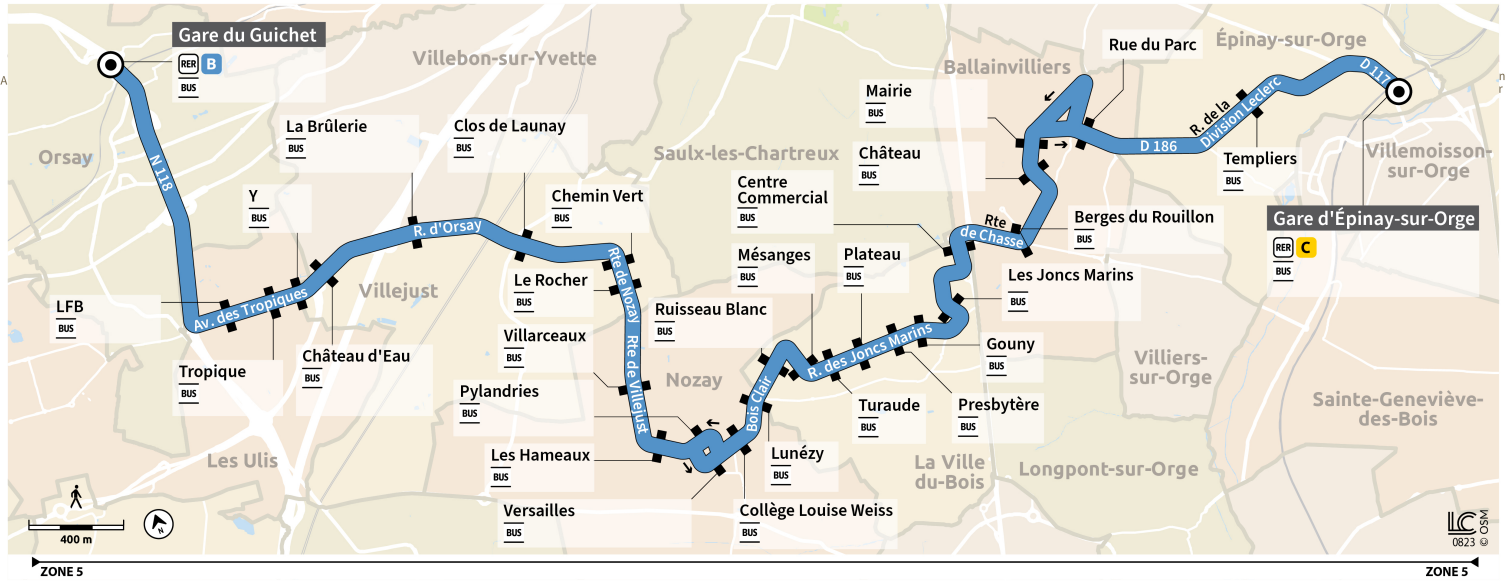

## Direction : ORSAY Gare du Guichet RER B

Horaires valables dès le 26 février 2024

		Du lundi au vendredi														
<b>ÉPINAY-SUR-ORGE</b>	Gare d'Épinay-sur-Orge	6:02	6:17	6:32	6:47	7:02	7:17	7:32	7:47	8:00	8:17	8:33	8:48	9:09	10:02	11:02
	Les Templiers	6:05	6:20	6:35	6:51	7:06	7:21	7:36	7:51	8:04	8:21	8:37	8:52	9:13	10:05	11:05
<b>BALLAINVILLIERS</b>	Rue du Parc	6:09	6:24	6:39	6:55	7:10	7:25	7:40	7:55	8:09	8:26	8:42	8:56	9:17	10:09	11:09
	Mairie de Ballainvilliers	6:12	6:27	6:42	6:58	7:13	7:28	7:43	7:58	8:12	8:29	8:45	8:59	9:20	10:12	11:12
	Château	6:13	6:28	6:43	6:59	7:14	7:29	7:44	7:59	8:13	8:30	8:46	9:00	9:21	10:13	11:13
	Les Berges du Rouillon	6:14	6:29	6:44	7:00	7:15	7:31	7:46	8:01	8:15	8:32	8:48	9:02	9:23	10:14	11:14
<b>LA VILLE-DU-BOIS</b>	Centre Commercial	6:15	6:31	6:46	7:02	7:17	7:33	7:48	8:03	8:17	8:34	8:50	9:04	9:25	10:16	11:16
	Les Joncs Marins	6:17	6:33	6:48	7:04	7:19	7:35	7:51	8:05	8:19	8:36	8:52	9:06	9:27	10:18	11:18
	Gouny	6:18	6:34	6:49	7:06	7:21	7:37	7:53	8:07	8:21	8:38	8:54	9:08	9:28	10:19	11:19
	Presbytère	6:18	6:34	6:49	7:06	7:21	7:37	7:53	8:07	8:21	8:38	8:54	9:08	9:28	10:19	11:19
	Plateau	6:19	6:35	6:50	7:07	7:22	7:38	7:54	8:08	8:22	8:39	8:55	9:09	9:29	10:20	11:20
	Turaude	6:20	6:36	6:51	7:08	7:23	7:39	7:55	8:09	8:23	8:40	8:56	9:10	9:30	10:21	11:21
	Mésanges	6:20	6:37	6:52	7:09	7:24	7:40	7:56	8:10	8:24	8:41	8:57	9:11	9:30	10:21	11:21
<b>NOZAY</b>	Ruisseau Blanc	6:21	6:37	6:52	7:09	7:24	7:40	7:56	8:10	8:24	8:41	8:57	9:11	9:31	10:22	11:22
	Lunezy	6:22	6:38	6:53	7:10	7:25	7:41	7:57	8:11	8:25	8:42	8:58	9:12	9:32	10:23	11:23
	Collège Louise Weiss	6:23	6:40	6:55	7:12	7:27	7:43	7:59	8:13	8:27	8:44	9:00	9:14	9:33	10:24	11:24
	Pylandries	6:24	6:41	6:56	7:13	7:28	7:44	8:00	8:14	8:28	8:45	9:01	9:15	9:34	10:25	11:25
	Les Hameaux	6:25	6:42	6:57	7:14	7:29	7:46	8:02	8:16	8:30	8:47	9:02	9:16	9:35	10:26	11:26
<b>VILLEJUST</b>	Villarceaux	6:27	6:44	6:59	7:16	7:31	7:48	8:04	8:18	8:32	8:49	9:04	9:18	9:37	10:28	11:28
	Le Rocher	6:28	6:45	7:00	7:17	7:32	7:49	8:05	8:19	8:33	8:50	9:05	9:19	9:38	10:29	11:29
	Chemin Vert	6:29	6:46	7:01	7:18	7:33	7:50	8:06	8:20	8:34	8:51	9:06	9:20	9:39	10:30	11:30
<b>VILLEBON-SUR-YVETTE</b>	Clos de Launay	6:30	6:47	7:02	7:19	7:34	7:52	8:08	8:22	8:36	8:52	9:07	9:21	9:40	10:31	11:31
	La Brûlerie	6:33	6:50	7:05	7:22	7:37	7:55	8:11	8:25	8:39	8:55	9:10	9:24	9:43	10:34	11:34
<b>LES ULIS</b>	Château d'Eau de Villejust	6:34	6:51	7:06	7:24	7:39	7:57	8:13	8:27	8:41	8:57	9:12	9:26	9:44	10:35	11:35
	Y	6:35	6:52	7:07	7:25	7:41	7:59	8:15	8:29	8:43	8:59	9:13	9:27	9:45	10:36	11:36
<b>ORSAY</b>	Tropique	6:36	6:53	7:08	7:26	7:41	7:59	8:15	8:29	8:43	8:59	9:14	9:28	9:46	10:36	11:36
	LFB	6:37	6:54	7:09	7:27	7:42	8:00	8:16	8:31	8:45	9:00	9:15	9:29	9:47	10:37	11:37
<b>ORSAY</b>	Gare du Guichet	6:44	7:01	7:16	7:35	7:51	8:10	8:26	8:41	8:55	9:09	9:22	9:36	9:54	10:44	11:44