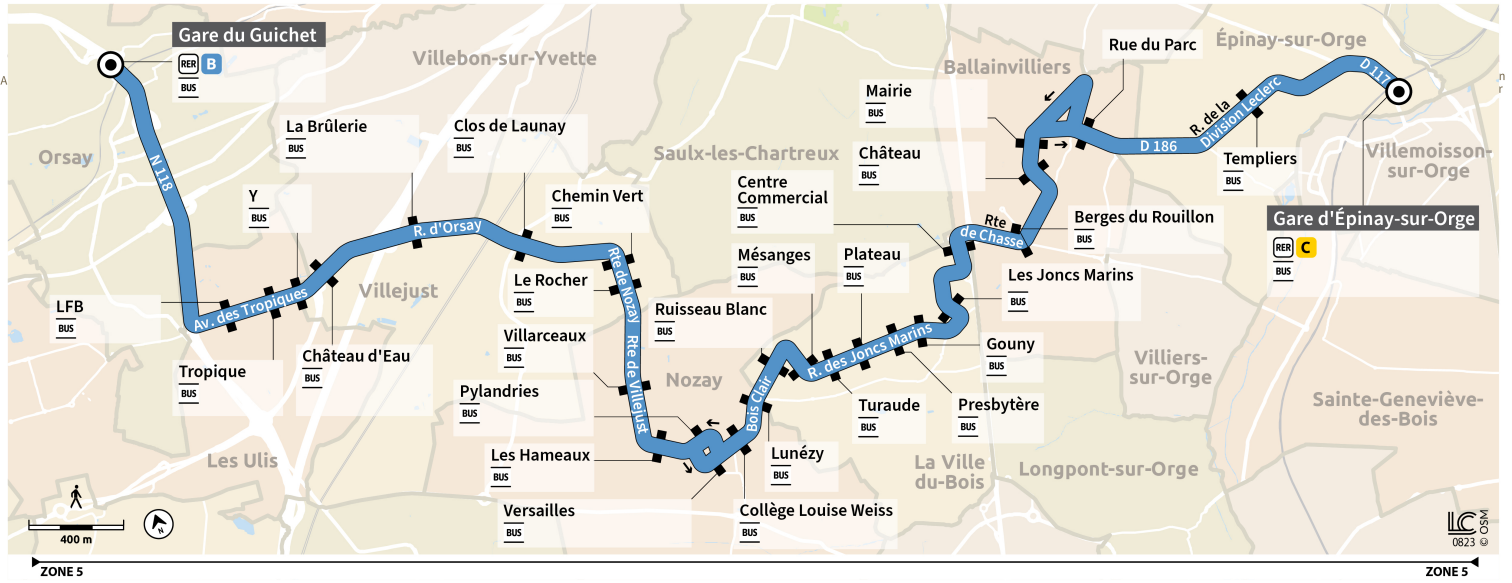

# 17

Direction :  
**EPINAY-SUR-ORGE**  
 Gare d'Épinay-sur-Orge RER C T12

Horaires valables dès le 26 février 2024

		Du lundi au vendredi														
<b>ORSAY</b>	Gare du Guichet	5:55	6:06	6:19	6:36	6:49	7:04	7:16	7:31	7:47	8:04	8:20	8:40	8:59	10:00	11:00
<b>LES ULIS</b>	LFB	6:01	6:12	6:25	6:42	6:55	7:11	7:23	7:38	7:54	8:11	8:27	8:47	9:06	10:06	11:06
	Tropique	6:02	6:13	6:26	6:43	6:56	7:11	7:23	7:38	7:54	8:11	8:27	8:47	9:06	10:07	11:07
<b>VILLEJUST</b>	Y	6:02	6:13	6:26	6:43	6:56	7:12	7:24	7:39	7:55	8:12	8:28	8:48	9:07	10:07	11:07
	Château d'Eau de Villejust	6:03	6:14	6:27	6:44	6:57	7:13	7:25	7:40	7:56	8:13	8:29	8:49	9:08	10:08	11:08
	La Brûlerie	6:04	6:15	6:28	6:45	6:58	7:14	7:26	7:41	7:57	8:14	8:30	8:50	9:09	10:09	11:09
	Clos de Launay	6:07	6:18	6:31	6:48	7:01	7:17	7:29	7:44	8:00	8:17	8:33	8:53	9:12	10:12	11:12
	Chemin Vert	6:08	6:19	6:32	6:49	7:02	7:18	7:30	7:45	8:01	8:18	8:34	8:54	9:13	10:13	11:13
<b>NOZAY</b>	Le Rocher	6:09	6:20	6:33	6:50	7:03	7:19	7:31	7:46	8:02	8:19	8:35	8:55	9:14	10:14	11:14
	Villarceaux	6:10	6:21	6:34	6:51	7:04	7:20	7:32	7:47	8:03	8:20	8:36	8:56	9:15	10:15	11:15
	Les Hameaux	6:12	6:23	6:36	6:53	7:06	7:22	7:34	7:49	8:05	8:22	8:38	8:58	9:17	10:17	11:17
	Versailles	6:14	6:25	6:38	6:55	7:08	7:24	7:36	7:51	8:07	8:24	8:40	9:00	9:19	10:19	11:19
<b>LA VILLE-DU-BOIS</b>	Collège Louise Weiss	6:15	6:26	6:39	6:56	7:09	7:25	7:37	7:52	8:08	8:25	8:41	9:01	9:20	10:20	11:20
	Lunezy	6:17	6:28	6:41	6:58	7:11	7:27	7:39	7:54	8:10	8:27	8:43	9:03	9:22	10:22	11:22
	Ruisseau Blanc	6:18	6:29	6:42	6:59	7:12	7:28	7:40	7:55	8:11	8:28	8:44	9:04	9:23	10:23	11:23
	Mésanges	6:18	6:29	6:42	6:59	7:12	7:29	7:41	7:56	8:12	8:29	8:45	9:04	9:23	10:23	11:23
	Turaude	6:19	6:30	6:43	7:00	7:13	7:30	7:42	7:57	8:13	8:30	8:46	9:05	9:24	10:24	11:24
<b>BALLAINVILLIERS</b>	Plateau	6:20	6:31	6:44	7:01	7:14	7:31	7:43	7:58	8:14	8:31	8:47	9:06	9:25	10:25	11:25
	Presbytère	6:21	6:32	6:45	7:02	7:15	7:32	7:44	7:59	8:15	8:32	8:48	9:07	9:26	10:26	11:26
	Gouny	6:21	6:32	6:45	7:02	7:15	7:32	7:44	7:59	8:15	8:32	8:48	9:07	9:26	10:26	11:26
	Les Joncs Marins	6:23	6:34	6:47	7:04	7:17	7:34	7:46	8:01	8:17	8:34	8:50	9:09	9:28	10:28	11:28
	Centre Commercial	6:25	6:36	6:49	7:06	7:19	7:36	7:48	8:03	8:19	8:36	8:52	9:11	9:30	10:30	11:30
<b>ÉPINAY-SUR-ORGE</b>	Les Berges du Rouillon	6:27	6:38	6:51	7:08	7:21	7:38	7:50	8:05	8:21	8:38	8:54	9:13	9:32	10:32	11:32
	Château	6:28	6:39	6:52	7:09	7:22	7:39	7:51	8:06	8:22	8:39	8:55	9:14	9:33	10:33	11:33
	Mairie de Ballainvilliers	6:29	6:40	6:53	7:10	7:23	7:40	7:52	8:07	8:23	8:40	8:56	9:15	9:34	10:34	11:34
	Rue du Parc	6:30	6:41	6:54	7:11	7:24	7:41	7:53	8:08	8:24	8:41	8:57	9:16	9:35	10:35	11:35
<b>ÉPINAY-SUR-ORGE</b>	Les Templiers	6:34	6:45	6:58	7:15	7:28	7:45	7:57	8:12	8:28	8:45	9:01	9:20	9:39	10:39	11:39
	Gare d'Épinay-sur-Orge	6:37	6:48	7:01	7:18	7:32	7:49	8:01	8:16	8:32	8:49	9:04	9:23	9:42	10:42	11:42