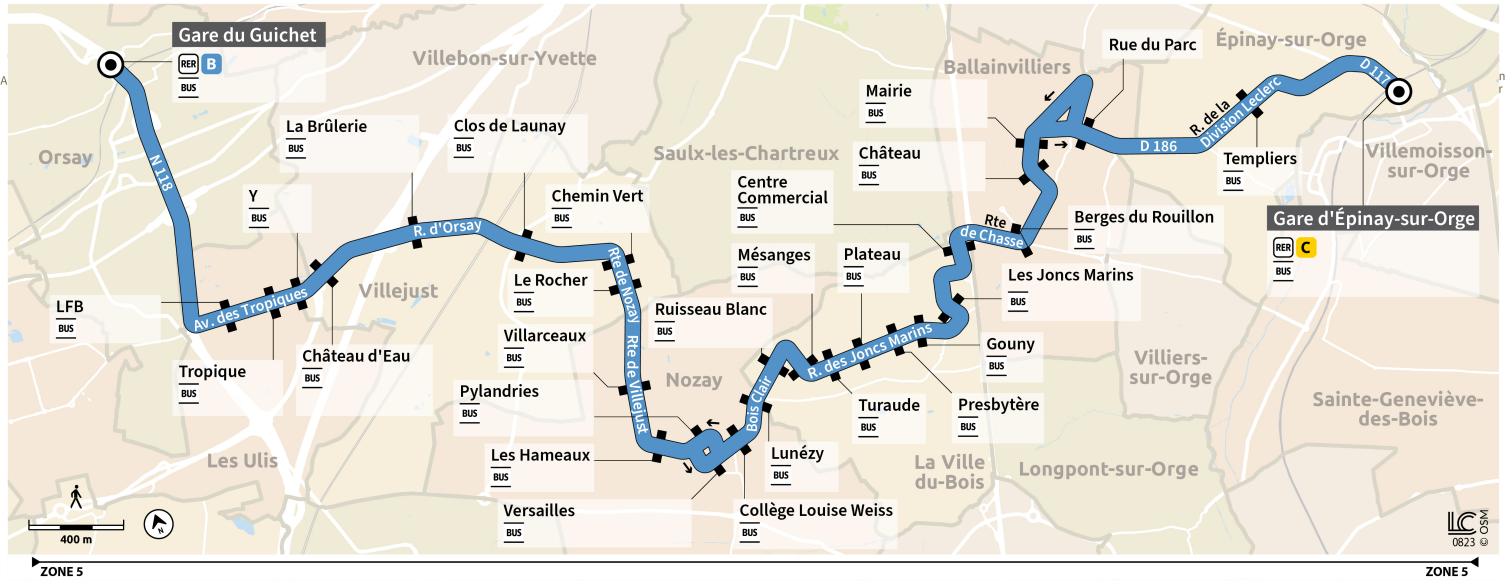

# 17

Direction :  
**EPINAY-SUR-ORGE**  
Gare d'Épinay-sur-Orge RER C T12

Horaires valables dès le 26 février 2024

		Du lundi au vendredi								
<b>ORSAY</b>	Gare du Guichet	12:00	13:00	14:00	15:00	16:10	16:22	16:35	16:50	17:07
<b>LES ULIS</b>	LFB	12:06	13:06	14:06	15:06	16:17	16:29	16:42	16:57	17:14
	Tropique	12:07	13:07	14:07	15:07	16:17	16:29	16:42	16:58	17:15
<b>VILLEJUST</b>	Y	12:07	13:07	14:07	15:07	16:18	16:30	16:43	16:59	17:16
	Château d'Eau de Villejust	12:08	13:08	14:08	15:08	16:19	16:31	16:44	17:00	17:17
	La Brûlerie	12:09	13:09	14:09	15:09	16:20	16:32	16:45	17:02	17:19
	Clos de Launay	12:12	13:12	14:12	15:12	16:23	16:35	16:48	17:05	17:22
	Chemin Vert	12:13	13:13	14:13	15:13	16:24	16:36	16:49	17:06	17:23
<b>NOZAY</b>	Le Rocher	12:14	13:14	14:14	15:14	16:25	16:37	16:50	17:07	17:24
	Villarceaux	12:15	13:15	14:15	15:15	16:26	16:38	16:51	17:08	17:25
	Les Hameaux	12:17	13:17	14:17	15:17	16:28	16:40	16:53	17:10	17:27
	Versailles	12:19	13:19	14:19	15:19	16:30	16:42	16:55	17:12	17:29
	Collège Louise Weiss	12:20	13:20	14:20	15:20	16:31	16:43	16:56	17:13	17:30
<b>LA VILLE-DU-BOIS</b>	Lunezy	12:22	13:22	14:22	15:22	16:33	16:45	16:58	17:15	17:32
	Ruisseau Blanc	12:23	13:23	14:23	15:23	16:34	16:46	16:59	17:16	17:33
	Mésanges	12:23	13:23	14:23	15:23	16:35	16:47	17:00	17:17	17:34
	Turaude	12:24	13:24	14:24	15:24	16:36	16:48	17:01	17:18	17:35
	Plateau	12:25	13:25	14:25	15:25	16:37	16:49	17:02	17:19	17:36
	Presbytère	12:26	13:26	14:26	15:26	16:38	16:50	17:03	17:20	17:37
	Gouny	12:26	13:26	14:26	15:26	16:38	16:50	17:03	17:20	17:37
<b>BALLAINVILLIERS</b>	Les Joncs Marins	12:28	13:28	14:28	15:28	16:40	16:52	17:05	17:22	17:39
	Centre Commercial	12:30	13:30	14:30	15:30	16:42	16:54	17:07	17:24	17:41
	Les Berges du Rouillon	12:32	13:32	14:32	15:32	16:44	16:56	17:09	17:26	17:43
	Château	12:33	13:33	14:33	15:33	16:46	16:58	17:11	17:29	17:46
<b>ÉPINAY-SUR-ORGE</b>	Mairie de Ballainvilliers	12:34	13:34	14:34	15:34	16:47	16:59	17:12	17:30	17:47
	Rue du Parc	12:35	13:35	14:35	15:35	16:48	17:00	17:13	17:31	17:48
	Les Templiers	12:39	13:39	14:39	15:39	16:52	17:04	17:18	17:35	17:52
	Gare d'Épinay-sur-Orge	12:42	13:42	14:42	15:42	16:56	17:08	17:22	17:39	17:56