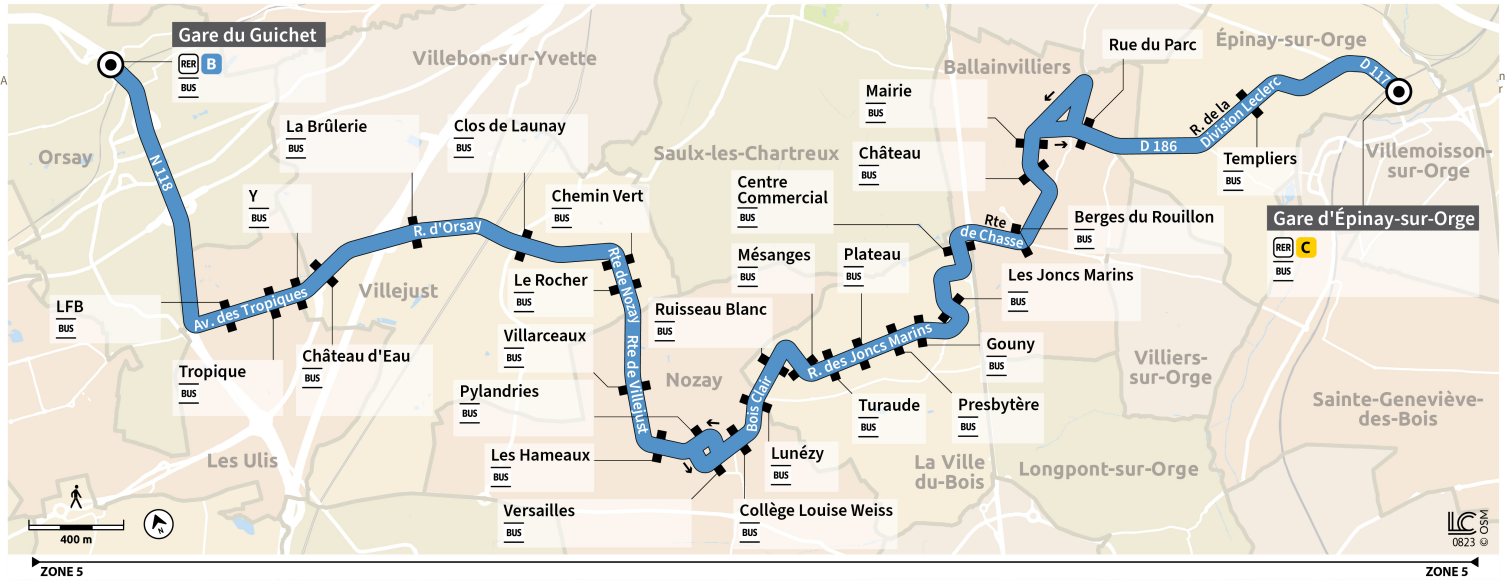

# 17

Direction :  
**EPINAY-SUR-ORGE**  
Gare d'Épinay-sur-Orge RER C T12

Horaires valables dès le 26 février 2024

		Samedi									
<b>ORSAY</b>	Gare du Guichet	8:57	9:57	10:57	11:57	12:57	13:55	14:57	15:57	16:57	17:57
<b>LES ULIS</b>	LFB	9:04	10:04	11:04	12:04	13:04	14:02	15:04	16:04	17:04	18:04
	Tropique	9:05	10:05	11:05	12:05	13:05	14:03	15:05	16:05	17:05	18:05
<b>VILLEJUST</b>	Y	9:06	10:06	11:06	12:06	13:06	14:04	15:06	16:06	17:06	18:06
	Château d'Eau de Villejust	9:07	10:07	11:07	12:07	13:07	14:05	15:07	16:07	17:07	18:07
	La Brûlerie	9:08	10:08	11:08	12:08	13:08	14:06	15:08	16:08	17:08	18:08
	Clos de Launay	9:10	10:10	11:10	12:10	13:10	14:08	15:10	16:10	17:10	18:10
	Chemin Vert	9:11	10:11	11:11	12:11	13:11	14:09	15:11	16:11	17:11	18:11
<b>NOZAY</b>	Le Rocher	9:12	10:12	11:12	12:12	13:12	14:10	15:12	16:12	17:12	18:12
	Villarceaux	9:13	10:13	11:13	12:13	13:13	14:11	15:13	16:13	17:13	18:13
	Les Hameaux	9:15	10:15	11:15	12:15	13:15	14:13	15:15	16:15	17:15	18:15
	Versailles	9:16	10:16	11:16	12:16	13:16	14:14	15:16	16:16	17:16	18:16
<b>LA VILLE-DU-BOIS</b>	Collège Louise Weiss	9:17	10:17	11:17	12:17	13:17	14:15	15:17	16:17	17:17	18:17
	Lunezy	9:18	10:18	11:18	12:18	13:18	14:16	15:18	16:18	17:18	18:18
	Ruisseau Blanc	9:19	10:19	11:19	12:19	13:19	14:17	15:19	16:19	17:19	18:19
	Mésanges	9:20	10:20	11:20	12:20	13:20	14:18	15:20	16:20	17:20	18:20
	Turaude	9:20	10:20	11:20	12:20	13:20	14:18	15:20	16:20	17:20	18:20
<b>BALLAINVILLIERS</b>	Plateau	9:21	10:21	11:21	12:21	13:21	14:19	15:21	16:21	17:21	18:21
	Presbytère	9:22	10:22	11:22	12:22	13:22	14:20	15:22	16:22	17:22	18:22
	Gouny	9:22	10:22	11:22	12:22	13:22	14:20	15:22	16:22	17:22	18:22
	Les Joncs Marins	9:23	10:23	11:23	12:23	13:23	14:21	15:23	16:23	17:23	18:23
	Centre Commercial	9:24	10:24	11:24	12:24	13:24	14:22	15:24	16:24	17:24	18:24
<b>ÉPINAY-SUR-ORGE</b>	Les Berges du Rouillon	9:26	10:26	11:26	12:26	13:26	14:24	15:26	16:26	17:26	18:26
	Château	9:28	10:28	11:28	12:28	13:28	14:26	15:28	16:28	17:28	18:28
	Mairie de Ballainvilliers	9:29	10:29	11:29	12:29	13:29	14:27	15:29	16:29	17:29	18:29
	Rue du Parc	9:30	10:30	11:30	12:30	13:30	14:28	15:30	16:30	17:30	18:30
<b>ÉPINAY-SUR-ORGE</b>	Les Templiers	9:34	10:34	11:34	12:34	13:34	14:32	15:34	16:34	17:34	18:34
	Gare d'Épinay-sur-Orge	9:38	10:38	11:38	12:38	13:38	14:36	15:38	16:38	17:38	18:38