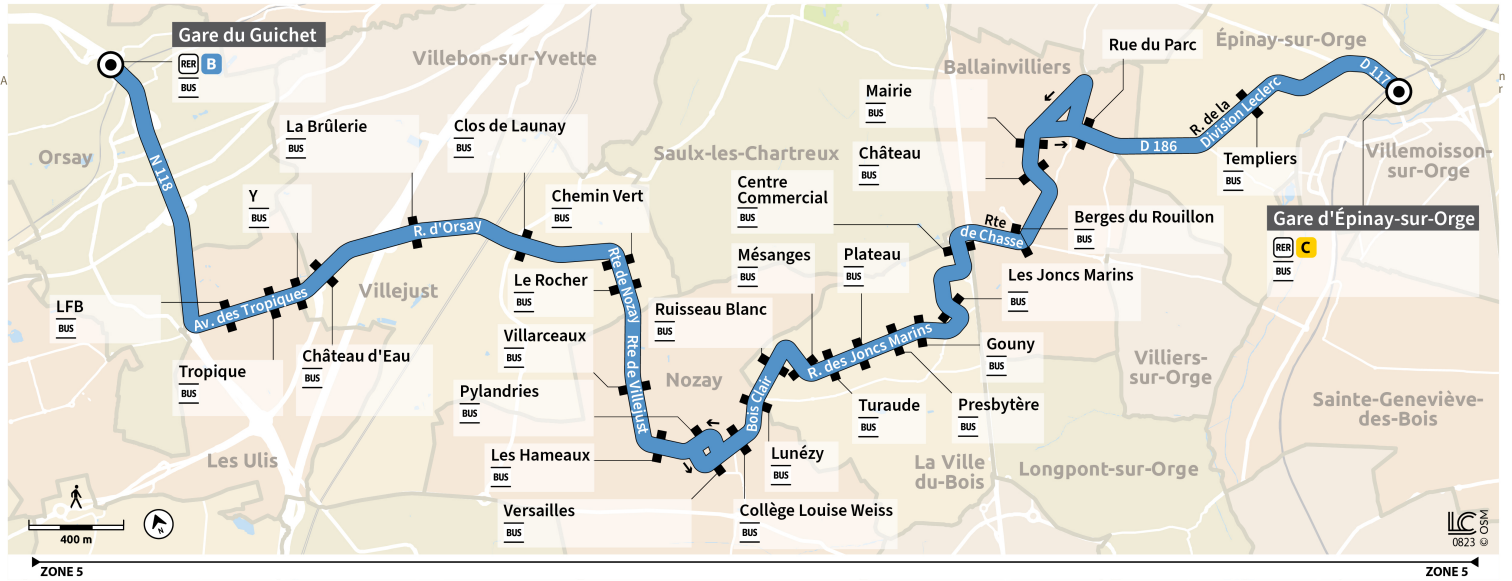

## Direction : ORSAY Gare du Guichet RER B

Horaires valables dès le 26 février 2024

		Samedi									
<b>ÉPINAY-SUR-ORGE</b>	Gare d'Épinay-sur-Orge	9:02	10:02	11:02	12:07	13:02	14:02	15:05	16:02	17:02	18:02
	Les Templiers	9:05	10:05	11:05	12:10	13:05	14:05	15:08	16:05	17:05	18:05
<b>BALLAINVILLIERS</b>	Rue du Parc	9:09	10:09	11:09	12:14	13:09	14:09	15:12	16:09	17:09	18:09
	Mairie de Ballainvilliers	9:11	10:11	11:11	12:16	13:11	14:11	15:14	16:11	17:11	18:11
	Château	9:12	10:12	11:12	12:17	13:12	14:12	15:15	16:12	17:12	18:12
	Les Berges du Rouillon	9:13	10:13	11:13	12:18	13:13	14:13	15:16	16:13	17:13	18:13
<b>LA VILLE-DU-BOIS</b>	Centre Commercial	9:15	10:15	11:15	12:20	13:15	14:15	15:18	16:15	17:15	18:15
	Les Joncs Marins	9:16	10:16	11:16	12:21	13:16	14:16	15:19	16:16	17:16	18:16
	Gouny	9:17	10:17	11:17	12:22	13:17	14:17	15:20	16:17	17:17	18:17
	Presbytère	9:17	10:17	11:17	12:22	13:17	14:17	15:20	16:17	17:17	18:17
	Plateau	9:18	10:18	11:18	12:23	13:18	14:18	15:21	16:18	17:18	18:18
	Turaude	9:19	10:19	11:19	12:24	13:19	14:19	15:22	16:19	17:19	18:19
	Mésanges	9:19	10:19	11:19	12:24	13:19	14:19	15:22	16:19	17:19	18:19
<b>NOZAY</b>	Ruisseau Blanc	9:20	10:20	11:20	12:25	13:20	14:20	15:23	16:20	17:20	18:20
	Lunezy	9:21	10:21	11:21	12:26	13:21	14:21	15:24	16:21	17:21	18:21
	Collège Louise Weiss	9:22	10:22	11:22	12:27	13:22	14:22	15:25	16:22	17:22	18:22
	Pylandries	9:23	10:23	11:23	12:28	13:23	14:23	15:26	16:23	17:23	18:23
	Les Hameaux	9:23	10:23	11:23	12:28	13:23	14:23	15:26	16:23	17:23	18:23
<b>VILLEJUST</b>	Villarceaux	9:24	10:24	11:24	12:29	13:24	14:24	15:27	16:24	17:24	18:24
	Le Rocher	9:25	10:25	11:25	12:30	13:25	14:25	15:28	16:25	17:25	18:25
	Chemin Vert	9:26	10:26	11:26	12:31	13:26	14:26	15:29	16:26	17:26	18:26
<b>VILLEBON-SUR-YVETTE</b>	Clos de Launay	9:27	10:27	11:27	12:32	13:27	14:27	15:30	16:27	17:27	18:27
	La Brûlerie	9:30	10:30	11:30	12:35	13:30	14:30	15:33	16:30	17:30	18:30
<b>LES ULIS</b>	Château d'Eau de Villejust	9:32	10:32	11:32	12:37	13:32	14:32	15:35	16:32	17:32	18:32
	Y	9:33	10:33	11:33	12:38	13:33	14:33	15:36	16:33	17:33	18:33
<b>ORSAY</b>	Tropique	9:34	10:34	11:34	12:39	13:34	14:34	15:37	16:34	17:34	18:34
	LFB	9:35	10:35	11:35	12:40	13:35	14:35	15:38	16:35	17:35	18:35
<b>ORSAY</b>	Gare du Guichet	9:42	10:42	11:42	12:47	13:42	14:42	15:45	16:42	17:42	18:42