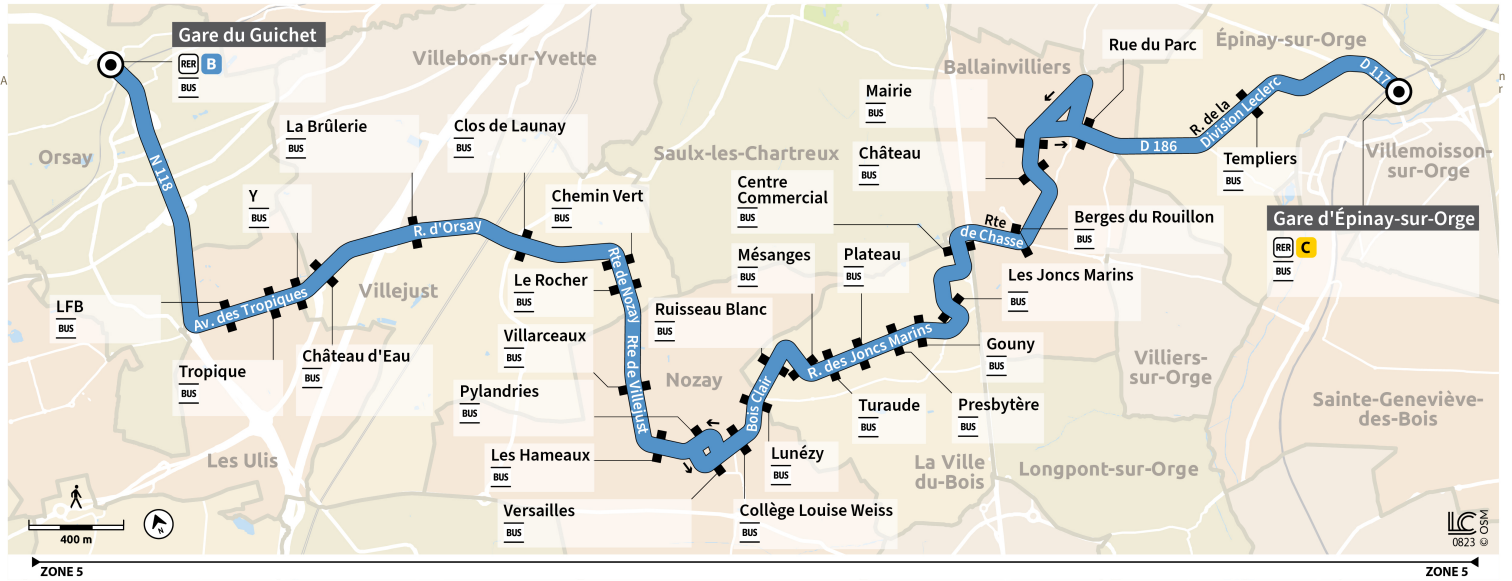

# 17

Direction :  
**EPINAY-SUR-ORGE**  
 Gare d'Épinay-sur-Orge RER C T12

Horaires valables dès le 26 février 2024

		Du lundi au vendredi								
<b>ORSAY</b>	Gare du Guichet	17:30	17:44	18:01	18:16	18:34	18:52	19:07	19:23	19:40
<b>LES ULIS</b>	LFB	17:37	17:51	18:08	18:23	18:41	18:59	19:14	19:30	19:45
	Tropique	17:38	17:52	18:09	18:24	18:41	18:59	19:14	19:30	19:46
<b>VILLEJUST</b>	Y	17:39	17:53	18:10	18:25	18:42	19:00	19:15	19:31	19:46
	Château d'Eau de Villejust	17:40	17:54	18:11	18:26	18:43	19:01	19:16	19:32	19:47
	La Brûlerie	17:42	17:56	18:13	18:28	18:44	19:02	19:17	19:33	19:48
	Clos de Launay	17:45	17:59	18:16	18:31	18:47	19:05	19:20	19:36	19:51
	Chemin Vert	17:46	18:00	18:17	18:32	18:48	19:06	19:21	19:37	19:52
	Le Rocher	17:47	18:01	18:18	18:33	18:49	19:07	19:22	19:38	19:53
<b>NOZAY</b>	Villarceaux	17:48	18:02	18:19	18:34	18:50	19:08	19:23	19:39	19:54
	Les Hameaux	17:50	18:04	18:21	18:36	18:52	19:10	19:25	19:41	19:56
	Versailles	17:52	18:06	18:23	18:38	18:54	19:12	19:27	19:43	19:58
	Collège Louise Weiss	17:53	18:07	18:24	18:39	18:55	19:13	19:28	19:44	19:59
	Lunezy	17:55	18:09	18:26	18:41	18:57	19:15	19:30	19:46	20:01
<b>LA VILLE-DU-BOIS</b>	Ruisseau Blanc	17:56	18:10	18:27	18:42	18:58	19:16	19:31	19:47	20:02
	Mésanges	17:57	18:11	18:28	18:42	18:58	19:16	19:31	19:47	20:02
	Turaude	17:58	18:12	18:29	18:43	18:59	19:17	19:32	19:48	20:03
	Plateau	17:59	18:13	18:30	18:44	19:00	19:18	19:33	19:49	20:04
	Presbytère	18:00	18:14	18:31	18:45	19:01	19:19	19:34	19:50	20:05
	Gouny	18:00	18:14	18:31	18:45	19:01	19:19	19:34	19:50	20:05
<b>BALLAINVILLIERS</b>	Les Berges du Rouillon	18:02	18:16	18:33	18:47	19:03	19:21	19:36	19:52	20:07
	Centre Commercial	18:04	18:18	18:35	18:49	19:05	19:23	19:38	19:54	20:09
	Les Berges du Rouillon	18:06	18:20	18:37	18:51	19:07	19:25	19:40	19:56	20:11
	Château	18:08	18:22	18:39	18:53	19:08	19:26	19:41	19:57	20:12
<b>ÉPINAY-SUR-ORGE</b>	Mairie de Ballainvilliers	18:09	18:23	18:40	18:54	19:09	19:27	19:42	19:58	20:13
	Rue du Parc	18:10	18:24	18:41	18:55	19:10	19:28	19:43	19:59	20:14
	Les Templiers	18:14	18:28	18:45	18:59	19:14	19:32	19:47	20:03	20:18
	Gare d'Épinay-sur-Orge	18:18	18:32	18:49	19:03	19:18	19:35	19:50	20:06	20:21