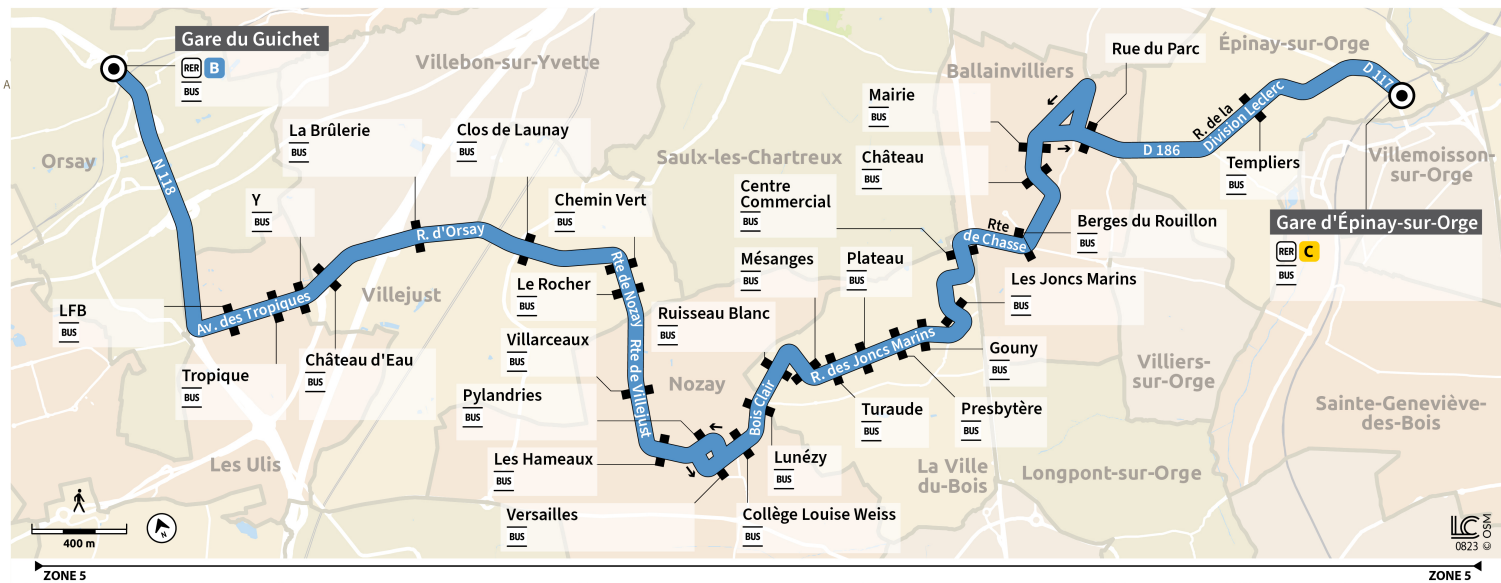

## Direction : ORSAY Gare du Guichet RER B

Horaires valables dès le 26 février 2024