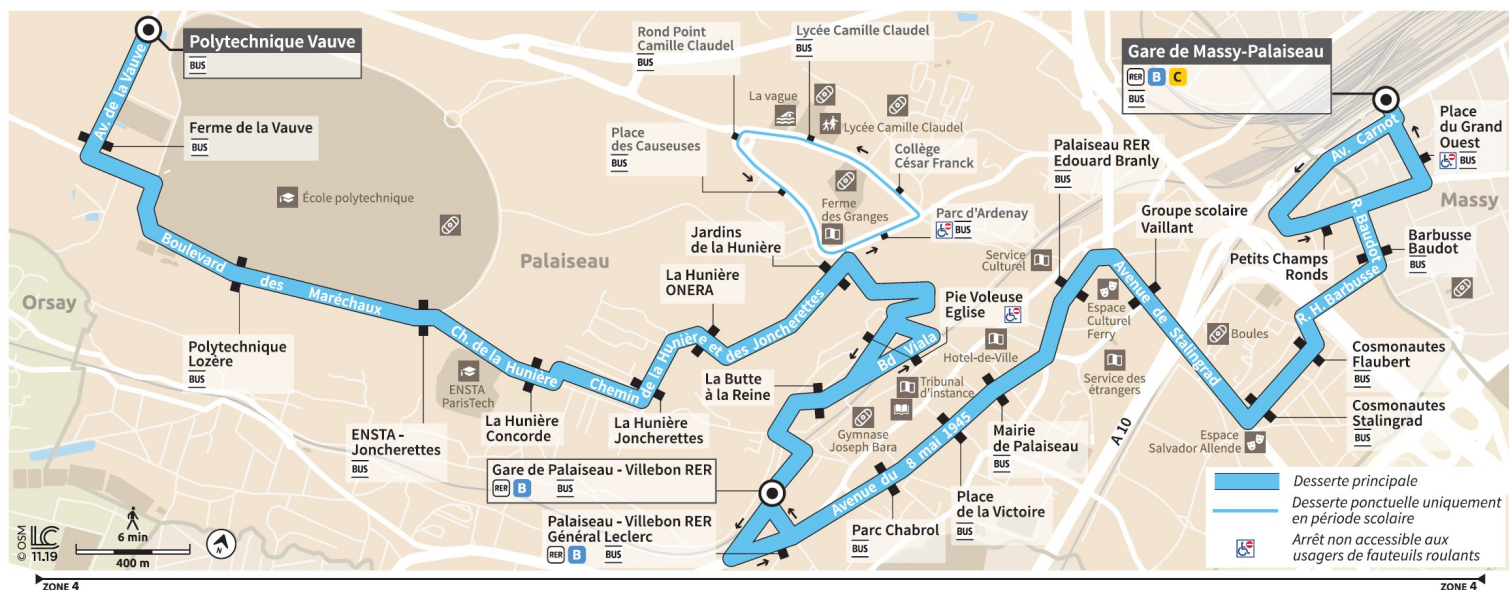

iledefrance-mobilites.fr
 Application disponible sur :

PARIS SACLAY
 Communauté d'agglomération

île de France
 mobilités

14

Direction :
PALaiseAU
 Polytechnique Vauve
 Gare de Palaiseau-Villebon RER B

Horaires valables dès le 26 février 2024

		Du lundi au vendredi							
MASSY	Gare de Massy Palaiseau	17:16	17:16	17:48	17:48	18:27	18:50	19:24	19:54
PALaiseAU	Petits Champs Ronds	17:18	17:18	17:50	17:50	18:29	18:52	19:26	19:56
MASSY	Barbusse - Baudot	17:19	17:19	17:51	17:51	18:30	18:53	19:26	19:56
PALaiseAU	Cosmonautes - Flaubert	17:21	17:21	17:53	17:53	18:32	18:55	19:28	19:58
	Cosmonautes - Stalingrad	17:22	17:22	17:54	17:54	18:33	18:56	19:29	19:59
	Groupe Scolaire Vaillant	17:24	17:24	17:56	17:57	18:35	18:58	19:31	20:01
	Palaiseau RER - Edouard Branly	17:26	17:26	17:58	17:59	18:37	18:59	19:32	20:02
	Mairie de Palaiseau	17:28	17:28	18:00	18:01	18:38	19:00	19:33	20:03
	Place de la Victoire	17:29	17:29	18:01	18:02	18:39	19:01	19:34	20:04
	Parc Chabrol	17:30	17:30	18:02	18:03	18:40	19:02	19:35	20:05
	Gare de Palaiseau Villebon	17:32	17:32	18:04	18:05	18:42	19:04	19:37	20:07
	La Butte à la Reine	17:33	17:33	18:05	18:06	18:43	19:05	19:38	20:08
	La Pie Voleuse - Église	17:34	17:34	18:06	18:07	18:44	19:06	19:39	20:09
	Parc d'Ardenay	17:37		18:09					
	Collège César Franck	17:37		18:09					
	Lycée Camille Claudel	17:39		18:11					
	Rond-Point Camille Claudel	17:40		18:12					
	Place des Causeuses	17:41		18:13					
	Jardins de la Hunière	17:42	17:38	18:14	18:11	18:47	19:09	19:42	20:12
	La Hunière - ONERA	17:43	17:39	18:15	18:12	18:48	19:10	19:43	20:13
	La Hunière - Joncherettes	17:44	17:40	18:16	18:13	18:49	19:11	19:44	20:14
	La Hunière - Concorde	17:45	17:41	18:17	18:14	18:50	19:12	19:45	20:15
	ENSTA - Joncherettes	17:46	17:42	18:18	18:15	18:51	19:13	19:46	20:16
	Polytechnique Lozère	17:47	17:44	18:19	18:17	18:53	19:15	19:48	20:18
	Ferme de la Vauve	17:49	17:46	18:21	18:19	18:55	19:17	19:50	20:20
	Polytechnique Vauve	17:50	17:47	18:22	18:20	18:56	19:18	19:51	20:21