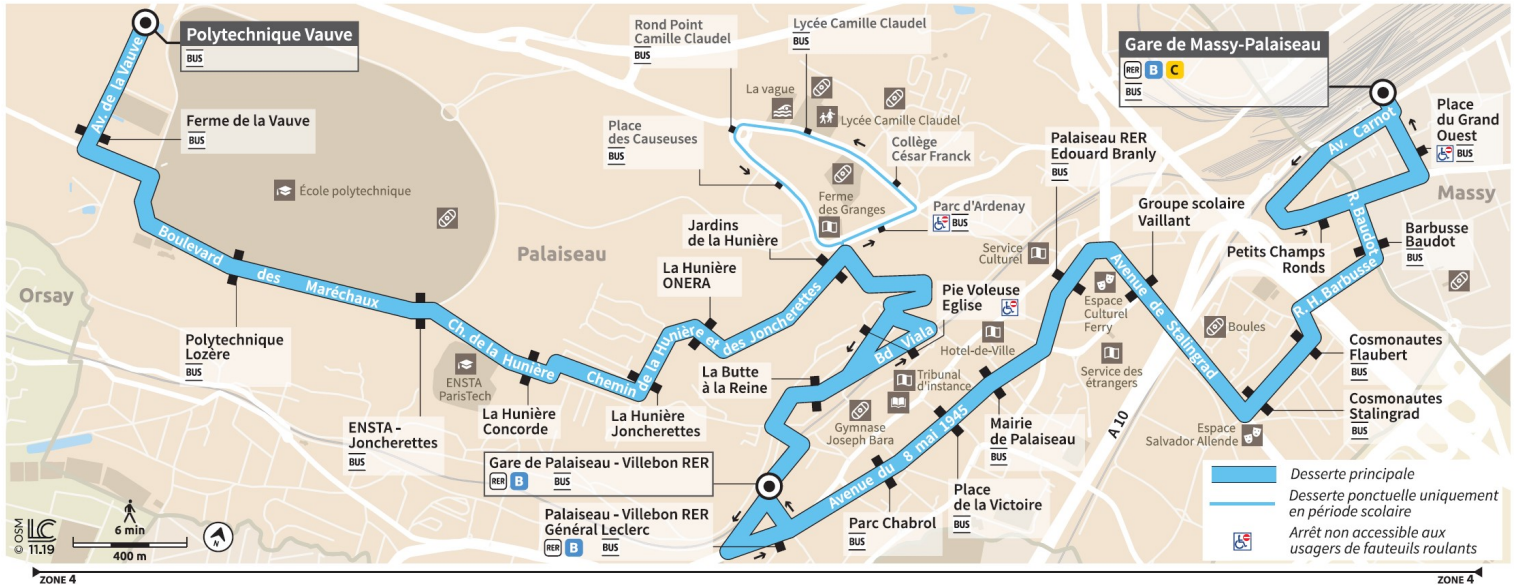

14

Direction :
PALaiseAU
 Polytechnique Vauve
 Gare de Palaiseau-Villebon RER B

Horaires valables dès le 26 février 2024

		Du lundi au vendredi														
MASSY	Gare de Massy Palaiseau	6:43	7:09	7:09	7:43	7:43	8:22	8:22	8:50	9:22	10:03	11:02	11:02	12:02	12:02	12:50
PALaiseAU	Petits Champs Ronds	6:45	7:11	7:11	7:45	7:45	8:24	8:24	8:52	9:24	10:05	11:04	11:04	12:04	12:04	12:52
MASSY	Barbusse - Baudot	6:45	7:11	7:11	7:47	7:47	8:25	8:25	8:53	9:25	10:05	11:04	11:04	12:04	12:04	12:52
PALaiseAU	Cosmonautes - Flaubert	6:47	7:13	7:13	7:49	7:49	8:27	8:27	8:55	9:27	10:07	11:06	11:06	12:06	12:06	12:54
	Cosmonautes - Stalingrad	6:48	7:14	7:14	7:50	7:50	8:28	8:28	8:56	9:28	10:08	11:07	11:07	12:07	12:07	12:55
	Groupe Scolaire Vaillant	6:50	7:16	7:16	7:52	7:52	8:30	8:30	8:58	9:30	10:10	11:09	11:09	12:09	12:09	12:57
	Palaiseau RER - Edouard Branly	6:51	7:17	7:17	7:54	7:54	8:32	8:32	9:00	9:31	10:11	11:10	11:10	12:10	12:10	12:58
	Mairie de Palaiseau	6:52	7:19	7:19	7:56	7:56	8:34	8:34	9:01	9:32	10:12	11:11	11:11	12:11	12:11	12:59
	Place de la Victoire	6:53	7:20	7:20	7:57	7:57	8:35	8:35	9:02	9:33	10:13	11:12	11:12	12:12	12:12	13:00
	Parc Chabrol	6:54	7:21	7:21	7:58	7:58	8:36	8:36	9:03	9:34	10:14	11:13	11:13	12:13	12:13	13:01
	Gare de Palaiseau Villebon	6:56	7:23	7:23	8:00	8:00	8:38	8:38	9:05	9:36	10:16	11:15	11:15	12:15	12:15	13:03
	La Butte à la Reine	6:58	7:25	7:25		8:02	8:40	8:40	9:07	9:38	10:18	11:16	11:16	12:16	12:16	13:04
	La Pie Voleuse - Église	6:59	7:26	7:26		8:03	8:41	8:41	9:08	9:39	10:19	11:17	11:17	12:17	12:17	13:05
	Parc d'Ardenay		7:29				8:44					11:20		12:20		13:08
	Collège César Franck		7:29				8:44					11:20		12:20		13:08
	Lycée Camille Claudel		7:31				8:46					11:22		12:22		13:10
	Rond-Point Camille Claudel		7:32				8:47					11:23		12:23		13:11
	Place des Causeuses		7:33				8:49					11:24		12:24		13:12
	Jardins de la Hunière	7:02	7:34	7:30		8:06	8:50	8:45	9:11	9:42	10:22	11:25	11:20	12:25	12:20	13:13
	La Hunière - ONERA	7:03	7:35	7:31		8:07	8:51	8:47	9:12	9:43	10:23	11:26	11:21	12:26	12:21	13:14
	La Hunière - Joncherettes	7:04	7:36	7:32		8:08	8:52	8:48	9:13	9:44	10:24	11:27	11:22	12:27	12:22	13:15
	La Hunière - Concorde	7:05	7:37	7:33		8:09	8:53	8:49	9:14	9:45	10:25	11:28	11:23	12:28	12:23	13:16
	ENSTA - Joncherettes	7:06	7:38	7:34		8:10	8:54	8:50	9:15	9:46	10:26	11:29	11:24	12:29	12:24	13:17
	Polytechnique Lozère	7:08	7:39	7:36		8:12	8:55	8:52	9:17	9:48	10:28	11:30	11:26	12:30	12:26	13:18
	Ferme de la Vauve	7:10	7:41	7:38		8:14	8:57	8:54	9:19	9:50	10:30	11:32	11:28	12:32	12:28	13:20
	Polytechnique Vauve	7:11	7:43	7:40		8:16	8:58	8:55	9:20	9:51	10:31	11:33	11:29	12:33	12:29	13:21