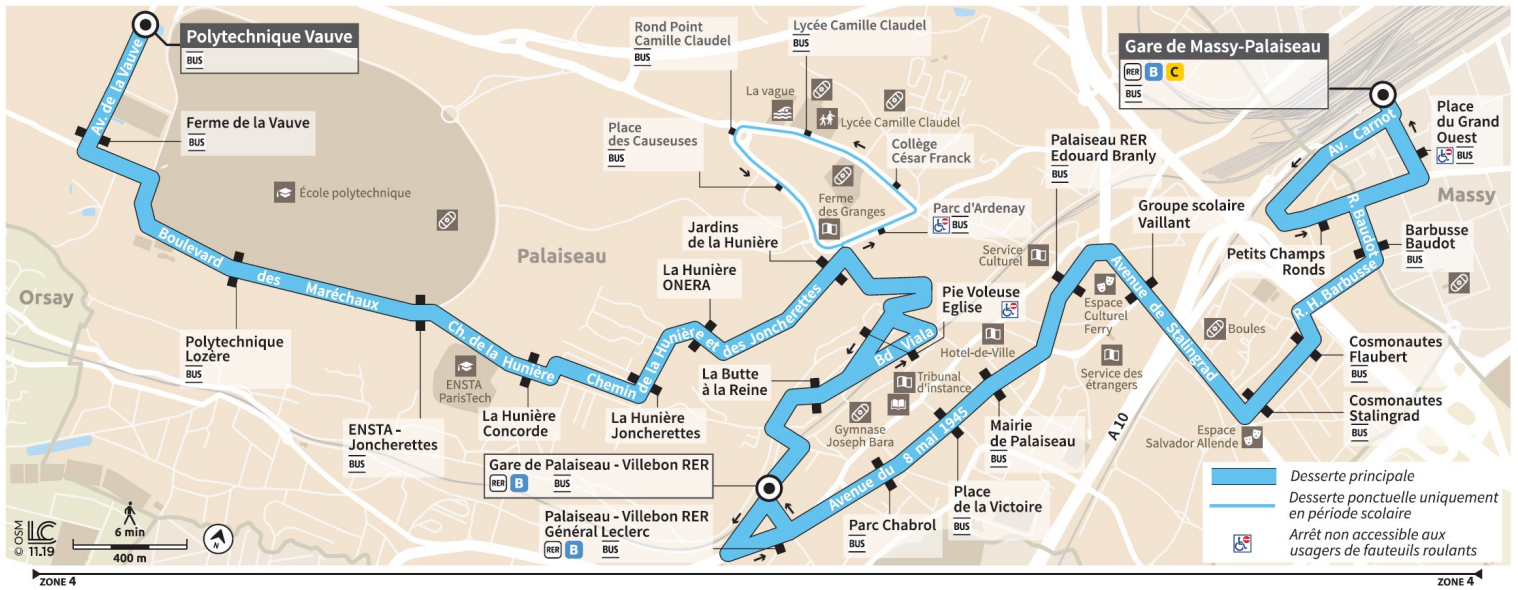

iledefrance-mobilites.fr
 Application disponible sur :

PARIS SACLAY
 Communauté d'agglomération

îledeFrance
 mobilités

14

Direction :
MASSY
Gare de Massy-Palaiseau RER B

Horaires valables dès le 26 février 2024