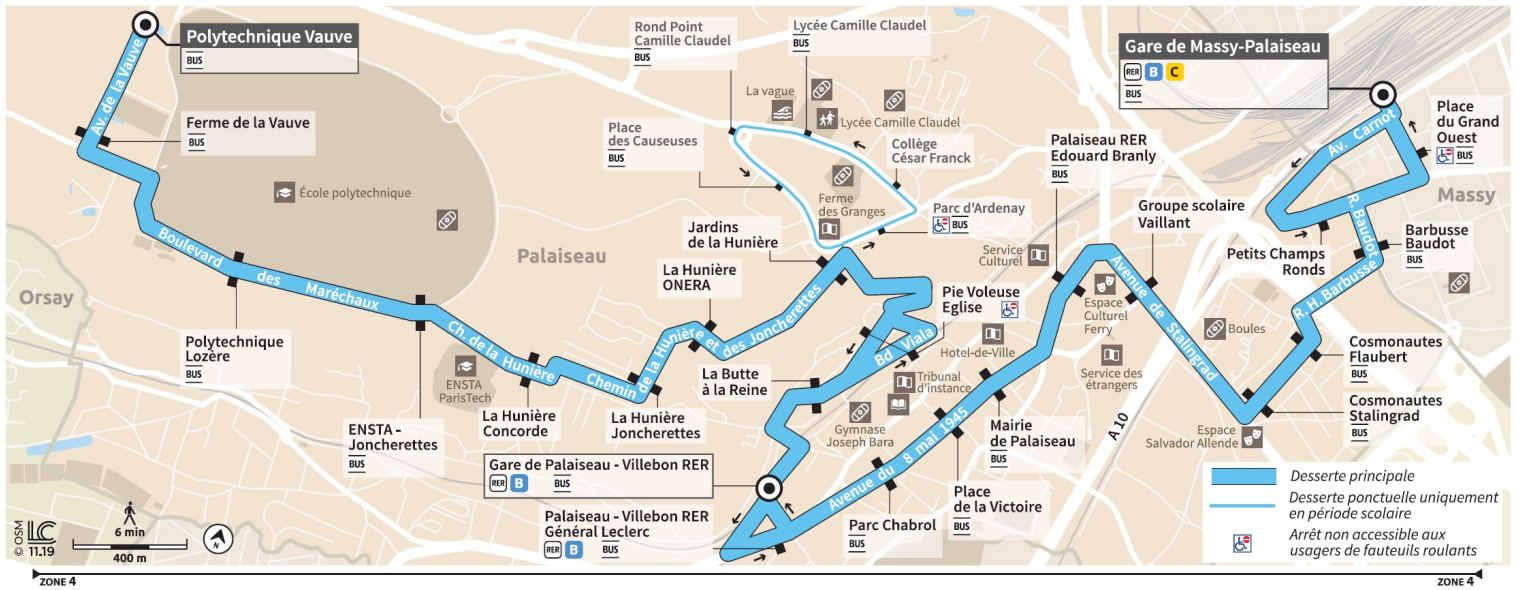

iledefrance-mobilites.fr
Application disponible sur :

PARIS SACLAY
Communauté d'agglomération

île de France
mobilités

14

Direction :
MASSY
Gare de Massy-Palaiseau RER B

Horaires valables dès le 26 février 2024

		Samedi			
PALAISEAU	Polytechnique Vauve	8:23	9:53	11:23	13:07
	Ferme de la Vauve	8:24	9:54	11:24	13:08
	Polytechnique Lozère	8:26	9:56	11:26	13:10
	ENSTA - Joncherettes	8:27	9:57	11:27	13:11
	La Hunière - Concorde	8:28	9:58	11:28	13:12
	La Hunière - Joncherettes	8:29	9:59	11:29	13:13
	La Hunière - ONERA	8:30	10:00	11:30	13:14
	Jardins de la Hunière	8:31	10:01	11:31	13:15
	Parc d'Ardenay				
	Collège César Franck				
	Lycée Camille Claudel				
	Rond-Point Camille Claudel				
	Place des Causeuses				
	La Pie Voleuse - Église	8:33	10:03	11:33	13:17
	La Butte à la Reine	8:34	10:04	11:34	13:18
	Gare de Palaiseau Villebon	8:36	10:06	11:36	13:20
	Palaiseau-Villebon RER - Général Leclerc	8:37	10:07	11:37	13:21
	Parc Chabrol	8:39	10:09	11:39	13:23
	Place de la Victoire	8:39	10:09	11:40	13:23
	Mairie de Palaiseau	8:40	10:10	11:41	13:24
	Palaiseau RER - Edouard Branly	8:42	10:12	11:43	13:26
Groupe Scolaire Vaillant	8:44	10:14	11:45	13:28	
Cosmonautes - Stalingrad	8:45	10:16	11:47	13:30	
Cosmonautes - Flaubert	8:46	10:17	11:48	13:31	
MASSY	Barbusse - Baudot	8:48	10:19	11:50	13:33
	Place du Grand Ouest	8:50	10:21	11:52	13:35
	Gare de Massy Palaiseau	8:51	10:22	11:53	13:36