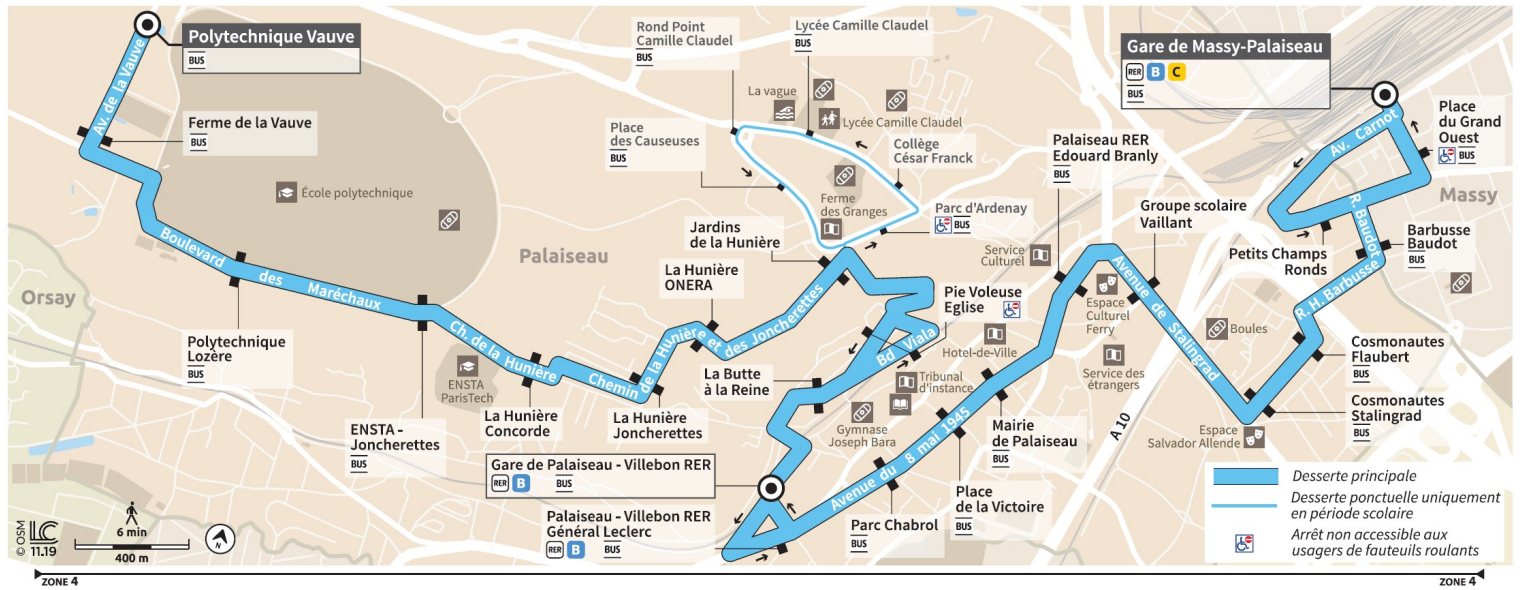

iledefrance-mobilites.fr
 Application disponible sur :

PARIS SACLAY
 Communauté d'agglomération

île de France
 mobilités

14

Direction :
PALaiseAU
 Polytechnique Vauve
 Gare de Palaiseau-Villebon RER B

Horaires valables dès le 26 février 2024

		Du lundi au vendredi							
MASSY	Gare de Massy Palaiseau	12:50	13:26	14:23	15:23	16:16	16:16	16:46	16:46
PALaiseAU	Petits Champs Ronds	12:52	13:28	14:25	15:25	16:18	16:18	16:48	16:48
MASSY	Barbusse - Baudot	12:52	13:28	14:25	15:25	16:18	16:18	16:49	16:49
PALaiseAU	Cosmonautes - Flaubert	12:54	13:30	14:27	15:27	16:20	16:20	16:51	16:51
	Cosmonautes - Stalingrad	12:55	13:31	14:28	15:28	16:21	16:21	16:52	16:52
	Groupe Scolaire Vaillant	12:57	13:33	14:30	15:30	16:23	16:23	16:54	16:54
	Palaiseau RER - Edouard Branly	12:58	13:34	14:31	15:31	16:24	16:24	16:56	16:56
	Mairie de Palaiseau	12:59	13:35	14:32	15:32	16:26	16:26	16:58	16:58
	Place de la Victoire	13:00	13:36	14:33	15:33	16:27	16:27	16:59	16:59
	Parc Chabrol	13:01	13:37	14:34	15:34	16:28	16:28	17:00	17:00
	Gare de Palaiseau Villebon	13:03	13:39	14:36	15:36	16:30	16:30	17:02	17:02
	La Butte à la Reine	13:04	13:41	14:37	15:37	16:31	16:31	17:03	17:03
	La Pie Voleuse - Église	13:05	13:42	14:38	15:38	16:32	16:32	17:04	17:04
	Parc d'Ardenay					16:35		17:07	
	Collège César Franck					16:35		17:07	
	Lycée Camille Claudel					16:37		17:09	
	Rond-Point Camille Claudel					16:38		17:10	
	Place des Causeuses					16:39		17:11	
	Jardins de la Hunière	13:08	13:45	14:41	15:41	16:40	16:36	17:12	17:08
	La Hunière - ONERA	13:09	13:46	14:42	15:42	16:41	16:37	17:13	17:09
	La Hunière - Joncherettes	13:10	13:47	14:43	15:43	16:42	16:38	17:14	17:10
	La Hunière - Concorde	13:11	13:48	14:44	15:44	16:43	16:39	17:15	17:11
	ENSTA - Joncherettes	13:12	13:49	14:45	15:45	16:44	16:40	17:16	17:12
	Polytechnique Lozère	13:14	13:51	14:47	15:47	16:45	16:42	17:17	17:14
	Ferme de la Vauve	13:16	13:53	14:49	15:49	16:47	16:44	17:19	17:16
	Polytechnique Vauve	13:17	13:54	14:50	15:50	16:48	16:45	17:20	17:17