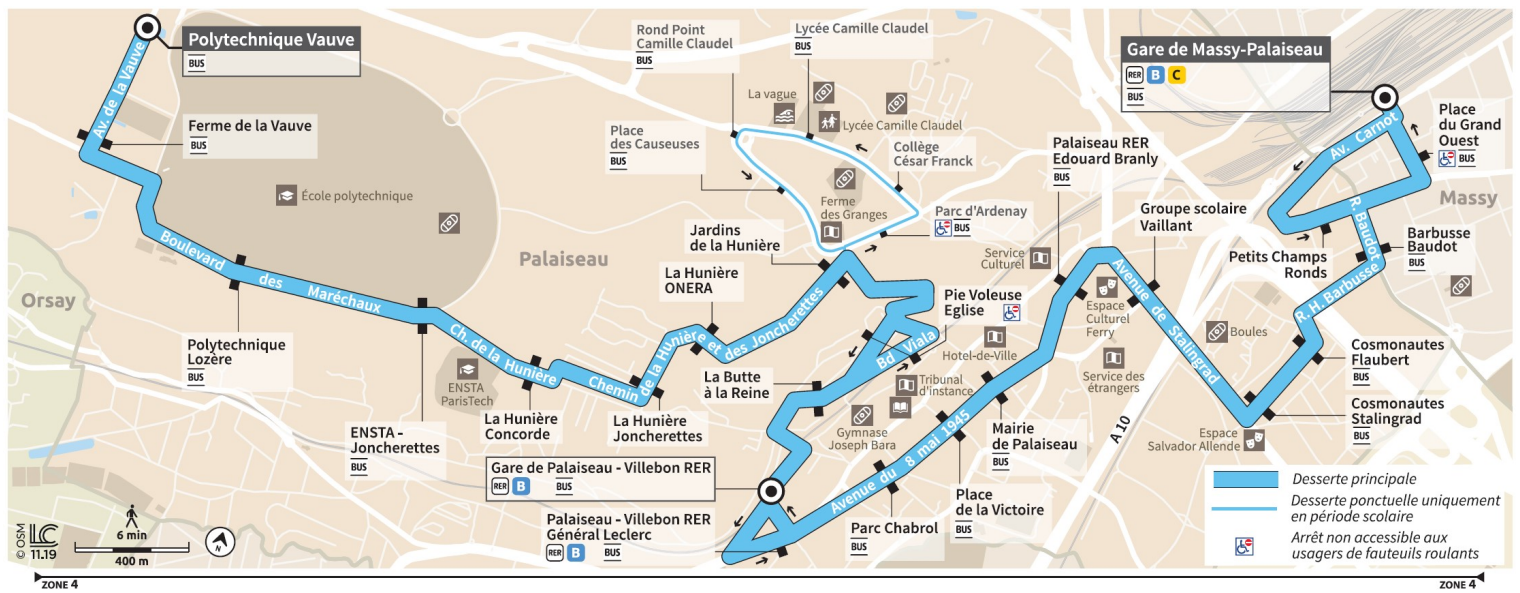

iledefrance-mobilites.fr
Application disponible sur :

PARIS SACLAY
Communauté d'agglomération

île de France
mobilités

14

Direction :
MASSY
Gare de Massy-Palaiseau RER B

Horaires valables dès le 26 février 2024