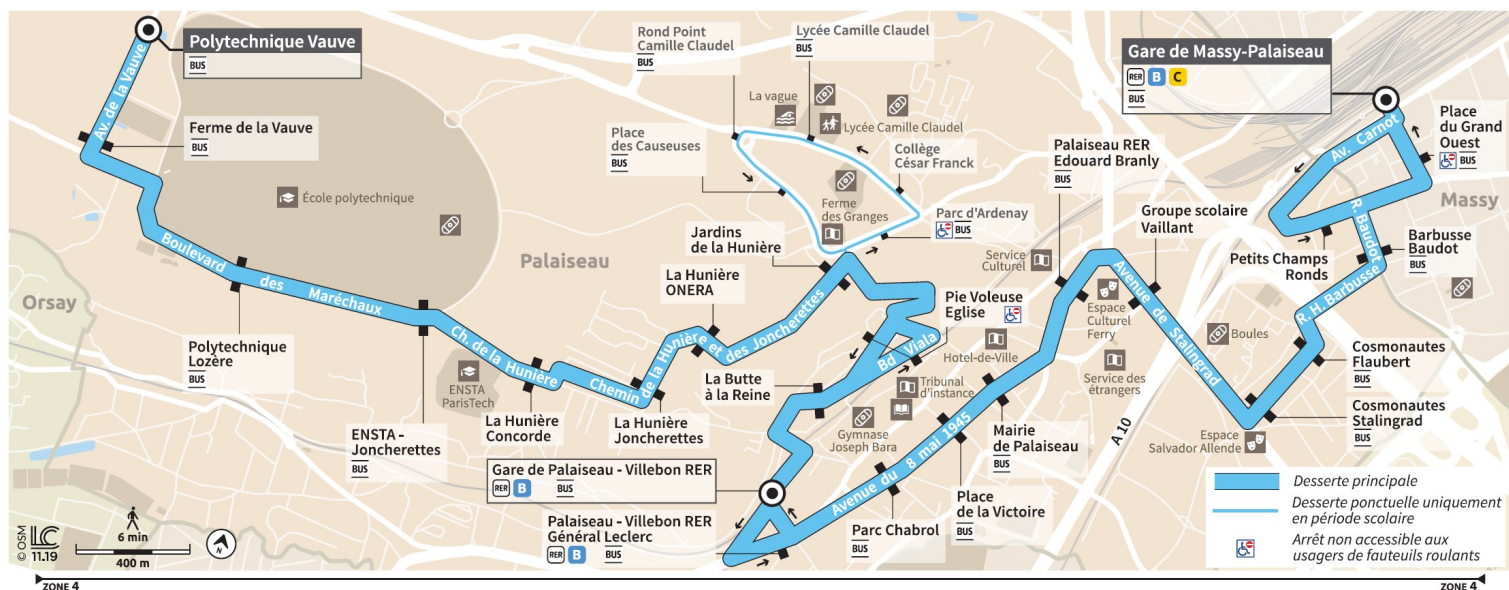

iledefrance-mobilites.fr
 Application disponible sur :

PARIS SACLAY
 Communauté d'agglomération

île de France
 mobilités

14

Direction :
PALISEAU
 Polytechnique Vauve
 Gare de Palaiseau-Villebon RER B

Horaires valables dès le 26 février 2024

		Samedi		
MASSY	Gare de Massy Palaiseau	9:09	10:39	12:24
PALISEAU	Petits Champs Ronds	9:11	10:41	12:26
MASSY	Barbusse - Baudot	9:11	10:41	12:26
PALISEAU	Cosmonautes - Flaubert	9:13	10:43	12:28
	Cosmonautes - Stalingrad	9:14	10:44	12:29
	Groupe Scolaire Vaillant	9:15	10:46	12:31
	Palaiseau RER - Edouard Branly	9:16	10:47	12:32
	Mairie de Palaiseau	9:17	10:48	12:33
	Place de la Victoire	9:18	10:49	12:34
	Parc Chabrol	9:19	10:50	12:35
	Gare de Palaiseau Villebon	9:21	10:52	12:37
	La Butte à la Reine	9:23	10:54	12:39
	La Pie Voleuse - Église	9:24	10:55	12:40
	Parc d'Ardenay			
	Collège César Franck			
	Lycée Camille Claudel			
	Rond-Point Camille Claudel			
	Place des Causeuses			
	Jardins de la Hunière	9:26	10:57	12:42
	La Hunière - ONERA	9:27	10:58	12:43
	La Hunière - Joncherettes	9:28	10:59	12:44
	La Hunière - Concorde	9:29	11:00	12:45
	ENSTA - Joncherettes	9:30	11:01	12:46
	Polytechnique Lozère	9:32	11:03	12:48
	Ferme de la Vauve	9:34	11:05	12:50
	Polytechnique Vauve	9:35	11:06	12:51