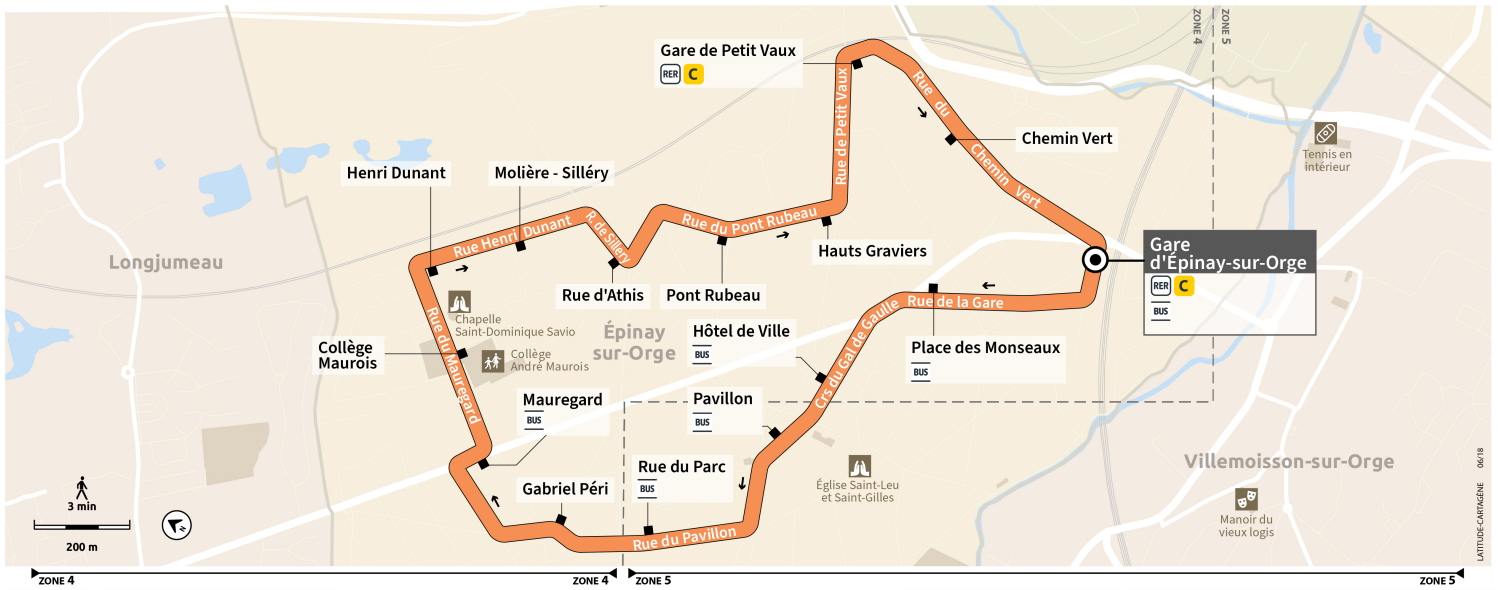

iledefrance-mobilites.fr
 Application disponible sur :

PARIS SACLAY
 Communauté d'agglomération

îledeFrance
 mobilités

114

Direction :

EPINAY-SUR-ORGE
Gare d'Épinay-sur-Orge RER C
(ligne circulaire)

Horaires valables dès le 26 février 2024

iledefrance-mobilites.fr
 Application disponible sur :

PARIS SACLAY
 Communauté d'agglomération

îledeFrance
 mobilités

116

Direction :

EPINAY-SUR-ORGE
Gare d'Epina-sur-Orge RER C

Horaires valables dès le 26 février 2024

Du lundi au vendredi

ÉPINAY-SUR-ORGE	Gare d'Epina-sur-Orge	6:26	6:56	7:21	7:46	8:11	8:36	9:06	15:31	16:21	16:46	17:11
	Place des Monseaux	6:27	6:57	7:22	7:47	8:12	8:37	9:07	15:32	16:22	16:47	17:12
	Hôtel de Ville	6:28	6:58	7:23	7:48	8:13	8:38	9:08	15:33	16:23	16:48	17:13
	Pavillon	6:29	6:59	7:24	7:49	8:14	8:39	9:09	15:34	16:24	16:49	17:14
	Rue Du Parc	6:30	7:00	7:25	7:50	8:15	8:40	9:10	15:35	16:25	16:50	17:15
	Gabriel Péri	6:31	7:01	7:26	7:51	8:16	8:41	9:11	15:36	16:26	16:51	17:16
	Mauregard	6:32	7:02	7:27	7:52	8:17	8:42	9:12	15:37	16:27	16:52	17:17
	Collège Maurois	6:33	7:03	7:28	7:53	8:18	8:43	9:13	15:38	16:28	16:53	17:18
	Henri Dunant	6:34	7:04	7:29	7:54	8:19	8:44	9:14	15:39	16:29	16:54	17:19
	Molière - Silléry	6:35	7:05	7:30	7:55	8:20	8:45	9:15	15:40	16:30	16:55	17:20
	Rue d'Athis	6:36	7:06	7:31	7:56	8:21	8:46	9:16	15:41	16:31	16:56	17:21
	Pont Rubeau	6:37	7:07	7:32	7:57	8:22	8:47	9:17	15:42	16:32	16:57	17:22
	Hauts Gravier	6:38	7:08	7:33	7:58	8:23	8:48	9:18	15:43	16:33	16:58	17:23
	Gare de Petit Vaux	6:39	7:09	7:34	7:59	8:24	8:49	9:19	15:44	16:34	16:59	17:24
	Chemin Vert	6:40	7:10	7:35	8:00	8:25	8:50	9:20	15:45	16:35	17:00	17:25
	Gare d'Epina-sur-Orge	6:43	7:13	7:38	8:03	8:28	8:53	9:23	15:48	16:38	17:03	17:28