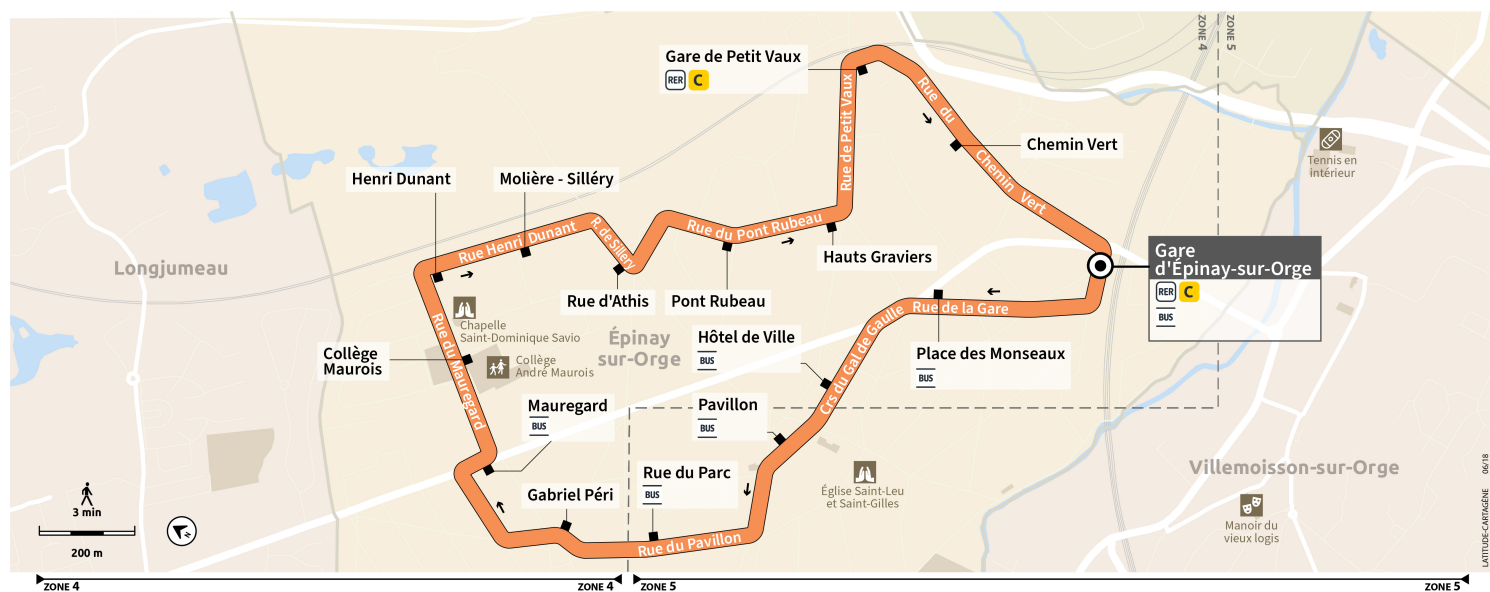

iledefrance-mobilites.fr
Application disponible sur :

PARIS SACLAY
Communauté d'agglomération

îledeFrance
mobilités

116

Direction :

EPINAY-SUR-ORGE
Gare d'Epina-sur-Orge RER C

Horaires valables dès le 26 février 2024

		Du lundi au vendredi									
ÉPINAY-SUR-ORGE	Gare d'Epina-sur-Orge	17:36	18:01	18:26	18:51	19:16	19:36	19:41	20:21	21:01	21:41
	Place des Monseaux	17:37	18:02	18:27	18:52	19:17	19:37	19:42	20:22	21:02	21:42
	Hôtel de Ville	17:38	18:03	18:28	18:53	19:18	19:38	19:43	20:23	21:03	21:43
	Pavillon	17:39	18:04	18:29	18:54	19:19	19:39	19:44	20:24	21:04	21:44
	Rue Du Parc	17:40	18:05	18:30	18:55	19:20	19:40	19:45	20:25	21:05	21:45
	Gabriel Péri	17:41	18:06	18:31	18:56	19:21	19:41	19:46	20:26	21:06	21:46
	Mauregard	17:42	18:07	18:32	18:57	19:22	19:42	19:47	20:27	21:07	21:47
	Collège Maurois	17:43	18:08	18:33	18:58	19:23	19:43	19:48	20:28	21:08	21:48
	Henri Dunant	17:44	18:09	18:34	18:59	19:24	19:44	19:49	20:29	21:09	21:49
	Molière - Silléry	17:45	18:10	18:35	19:00	19:25	19:45	19:50	20:30	21:10	21:50
	Rue d'Athis	17:46	18:11	18:36	19:01	19:26	19:46	19:51	20:31	21:11	21:51
	Pont Rubeau	17:47	18:12	18:37	19:02	19:27	19:47	19:52	20:32	21:12	21:52
	Hauts Graviers	17:48	18:13	18:38	19:03	19:28	19:48	19:53	20:33	21:13	21:53
	Gare de Petit Vaux	17:49	18:14	18:39	19:04	19:29	19:49	19:54	20:34	21:14	21:54
	Chemin Vert	17:50	18:15	18:40	19:05	19:30	19:50	19:55	20:35	21:15	21:55
Gare d'Epina-sur-Orge	17:53	18:18	18:43	19:08	19:33	19:53	19:58	20:38	21:18	21:58	