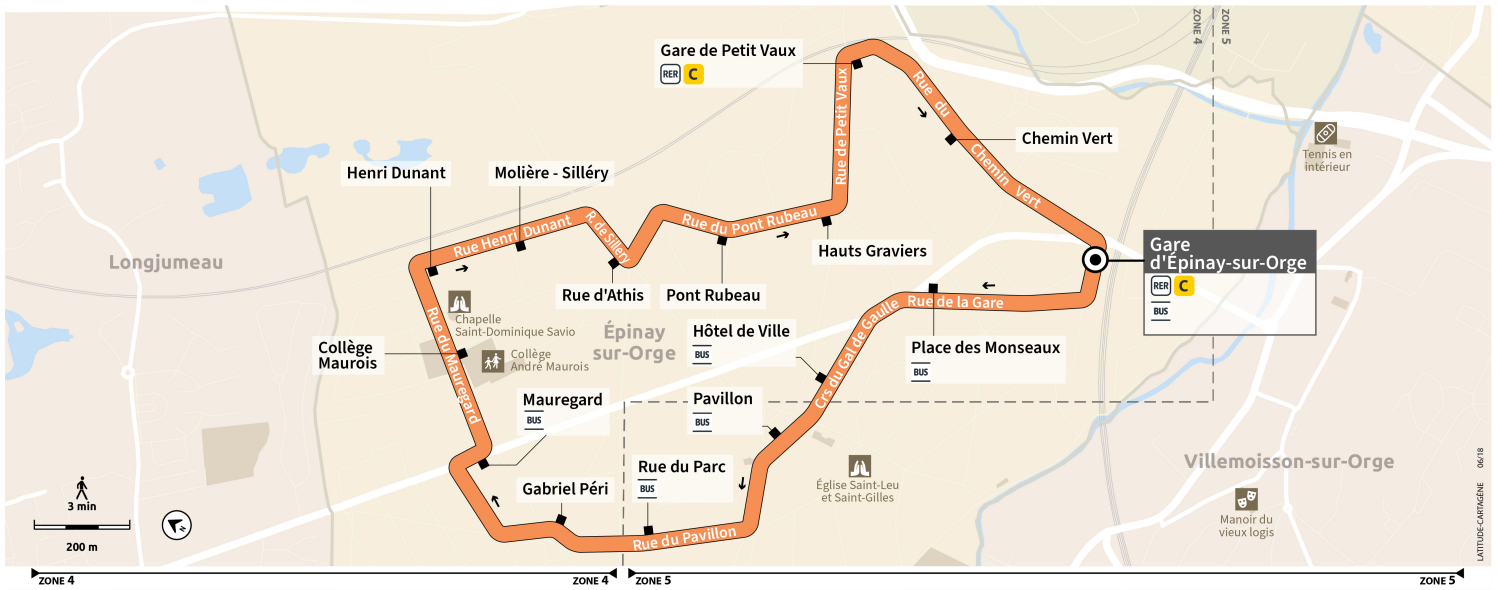

# 116

Direction :

**EPINAY-SUR-ORGE**  
Gare d'Epina-sur-Orge RER C

Horaires valables dès le 26 février 2024

**Du lundi au vendredi**

ÉPINAY-SUR-ORGE	Gare d'Epina-sur-Orge	6:26	6:56	7:21	7:46	8:11	8:36	9:06	15:31	16:21	16:46	17:11
	Place des Monseaux	6:27	6:57	7:22	7:47	8:12	8:37	9:07	15:32	16:22	16:47	17:12
	Hôtel de Ville	6:28	6:58	7:23	7:48	8:13	8:38	9:08	15:33	16:23	16:48	17:13
	Pavillon	6:29	6:59	7:24	7:49	8:14	8:39	9:09	15:34	16:24	16:49	17:14
	Rue Du Parc	6:30	7:00	7:25	7:50	8:15	8:40	9:10	15:35	16:25	16:50	17:15
	Gabriel Péri	6:31	7:01	7:26	7:51	8:16	8:41	9:11	15:36	16:26	16:51	17:16
	Mauregard	6:32	7:02	7:27	7:52	8:17	8:42	9:12	15:37	16:27	16:52	17:17
	Collège Maurois	6:33	7:03	7:28	7:53	8:18	8:43	9:13	15:38	16:28	16:53	17:18
	Henri Dunant	6:34	7:04	7:29	7:54	8:19	8:44	9:14	15:39	16:29	16:54	17:19
	Molière - Silléry	6:35	7:05	7:30	7:55	8:20	8:45	9:15	15:40	16:30	16:55	17:20
	Rue d'Athis	6:36	7:06	7:31	7:56	8:21	8:46	9:16	15:41	16:31	16:56	17:21
	Pont Rubeau	6:37	7:07	7:32	7:57	8:22	8:47	9:17	15:42	16:32	16:57	17:22
	Hauts Gravier	6:38	7:08	7:33	7:58	8:23	8:48	9:18	15:43	16:33	16:58	17:23
	Gare de Petit Vaux	6:39	7:09	7:34	7:59	8:24	8:49	9:19	15:44	16:34	16:59	17:24
	Chemin Vert	6:40	7:10	7:35	8:00	8:25	8:50	9:20	15:45	16:35	17:00	17:25
	Gare d'Epina-sur-Orge	6:43	7:13	7:38	8:03	8:28	8:53	9:23	15:48	16:38	17:03	17:28