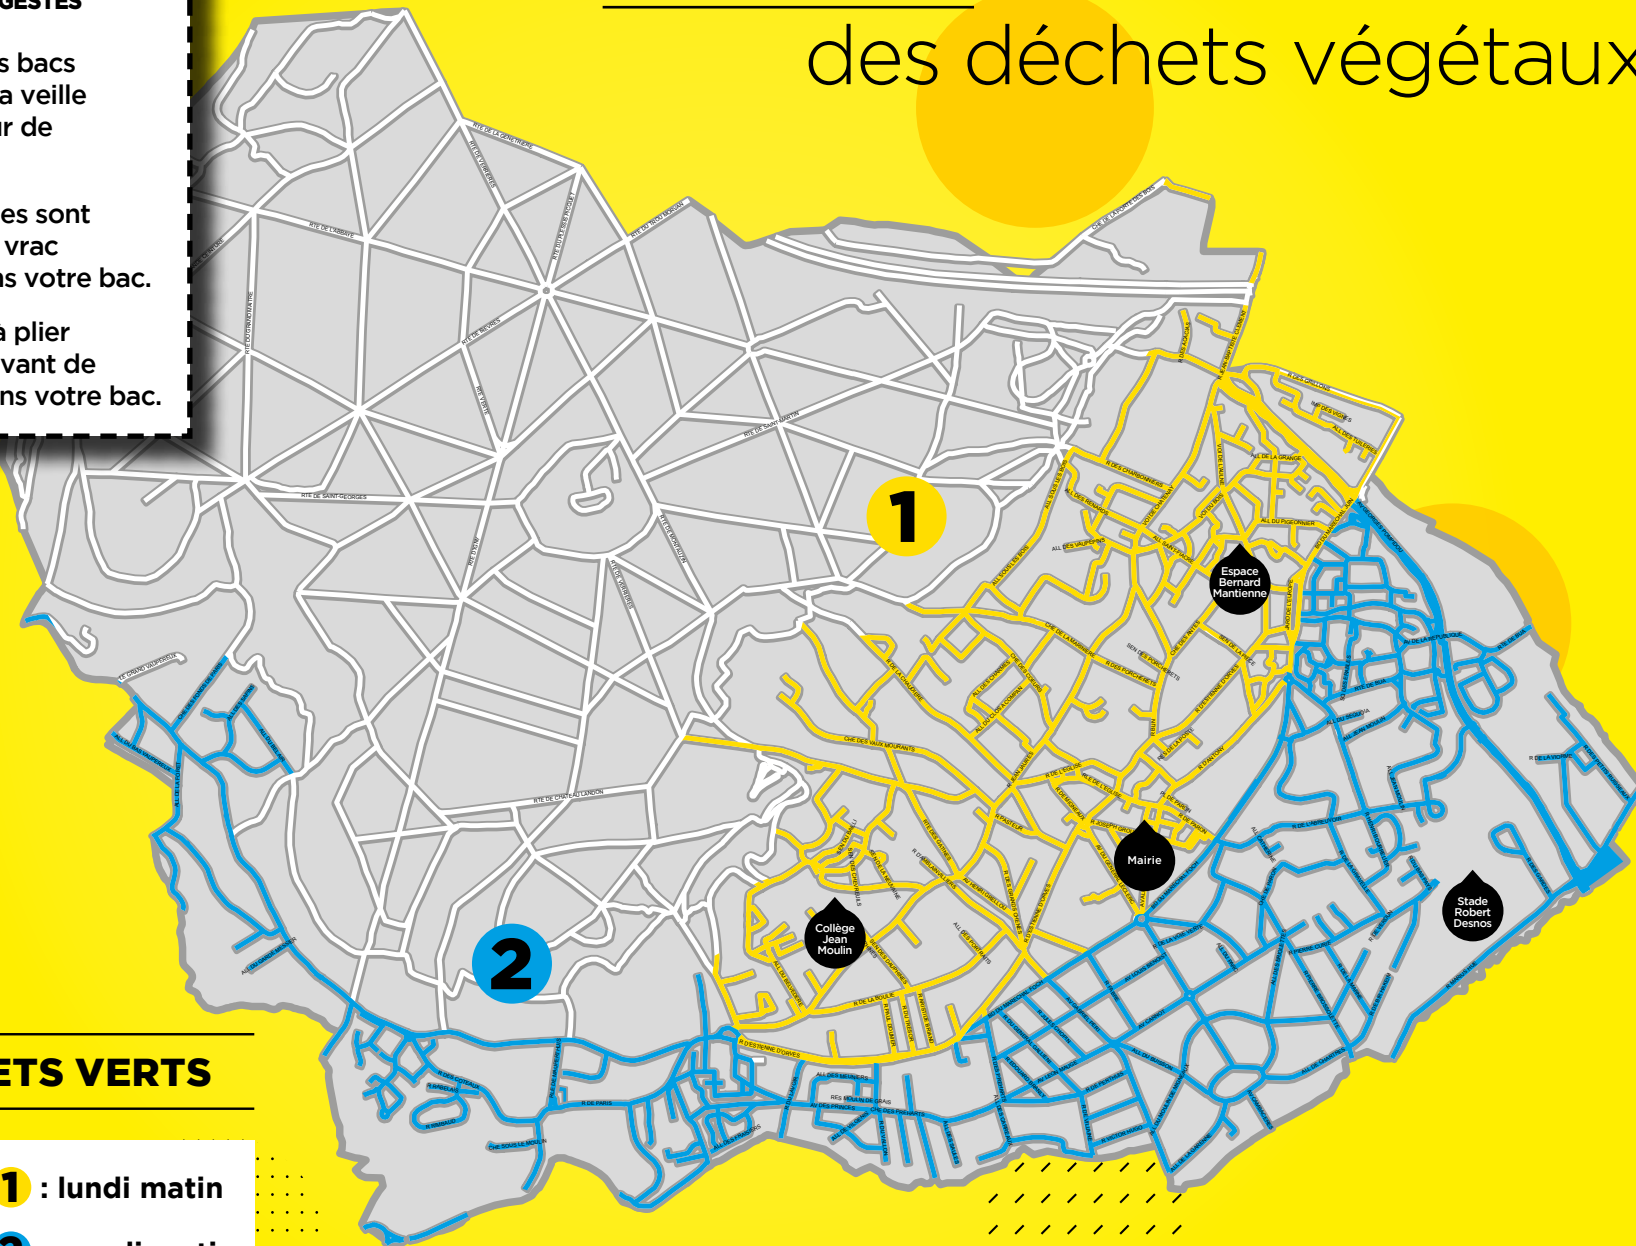

Secteurs de collecte des déchets végétaux

LES BONS GESTES

- Présentez vos bacs uniquement la veille au soir du jour de collecte.
- Les emballages sont à déposer en vrac sans sacs dans votre bac.
- Pensez bien à plier vos cartons avant de les mettre dans votre bac.

DÉCHETS VERTS

> Secteur **1** : lundi matin

> Secteur **2** : mardi matin