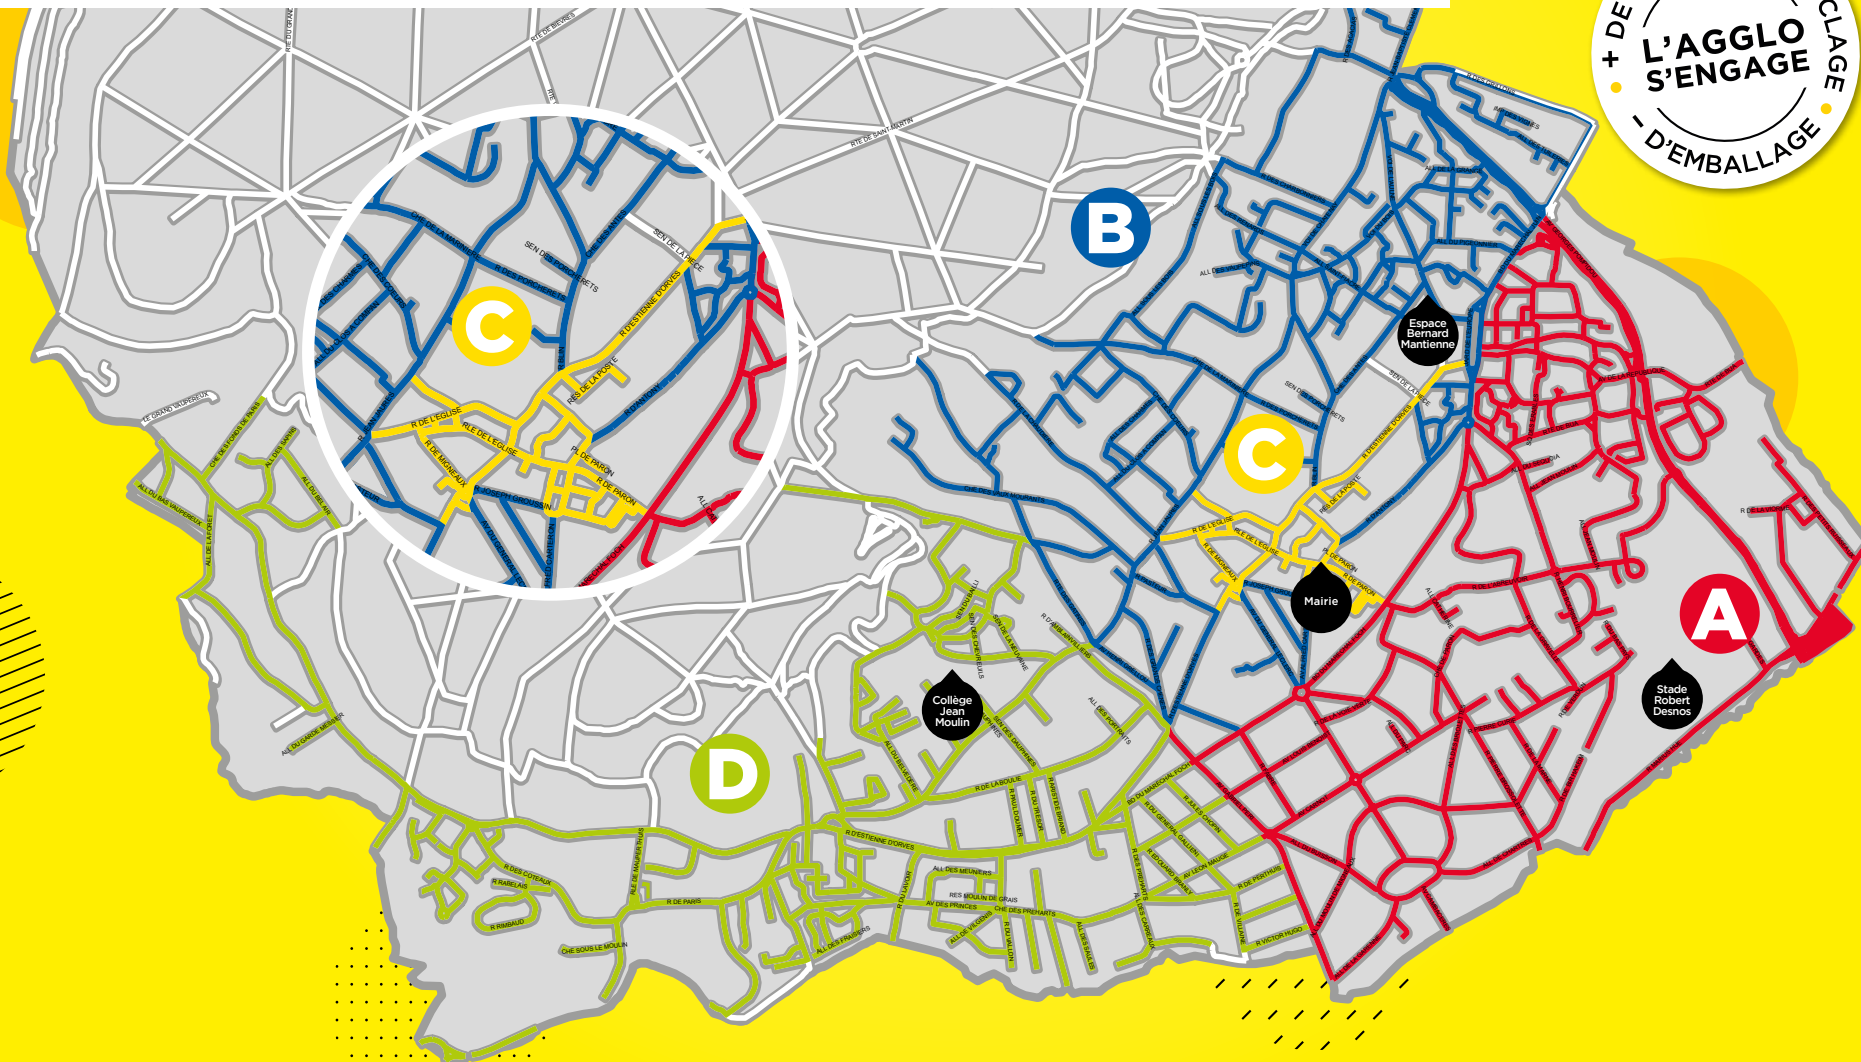

A B C D Verre **1 2 Végétaux** **● Encombrants et DEEE** (déchets volumineux / équipements électriques et électroniques)

Collecte des sapins | **Congés scolaires**

PARIS SACLAY
Communauté d'agglomération

Secteurs de collecte des déchets

ORDURES MÉNAGÈRES

- > Secteur **A** : lundi et vendredi matin
- > Secteur **B** : mardi et samedi matin
- > Secteur **C** : tous les matins sauf dimanche
- > Secteur **D** : mardi et samedi soir

EMBALLAGES ET PAPIERS

- > Secteurs **A B C** : vendredi matin
- > Secteur **D** : jeudi soir

VERRE

- > Secteur **A** : jeudi matin semaine impaire
- > Secteurs **B C D** : jeudi matin semaine paire

Secteurs de collecte des déchets végétaux

> Secteur B : mardi et samedi matin

> Secteur C : tous les matins sauf dimanche

> Secteur D : mardi et samedi soir

Emballages et papiers

> Secteur A B C : vendredi matin

> Secteur D : jeudi soir

Les sacs déchets végétaux sont distribués par la Ville.