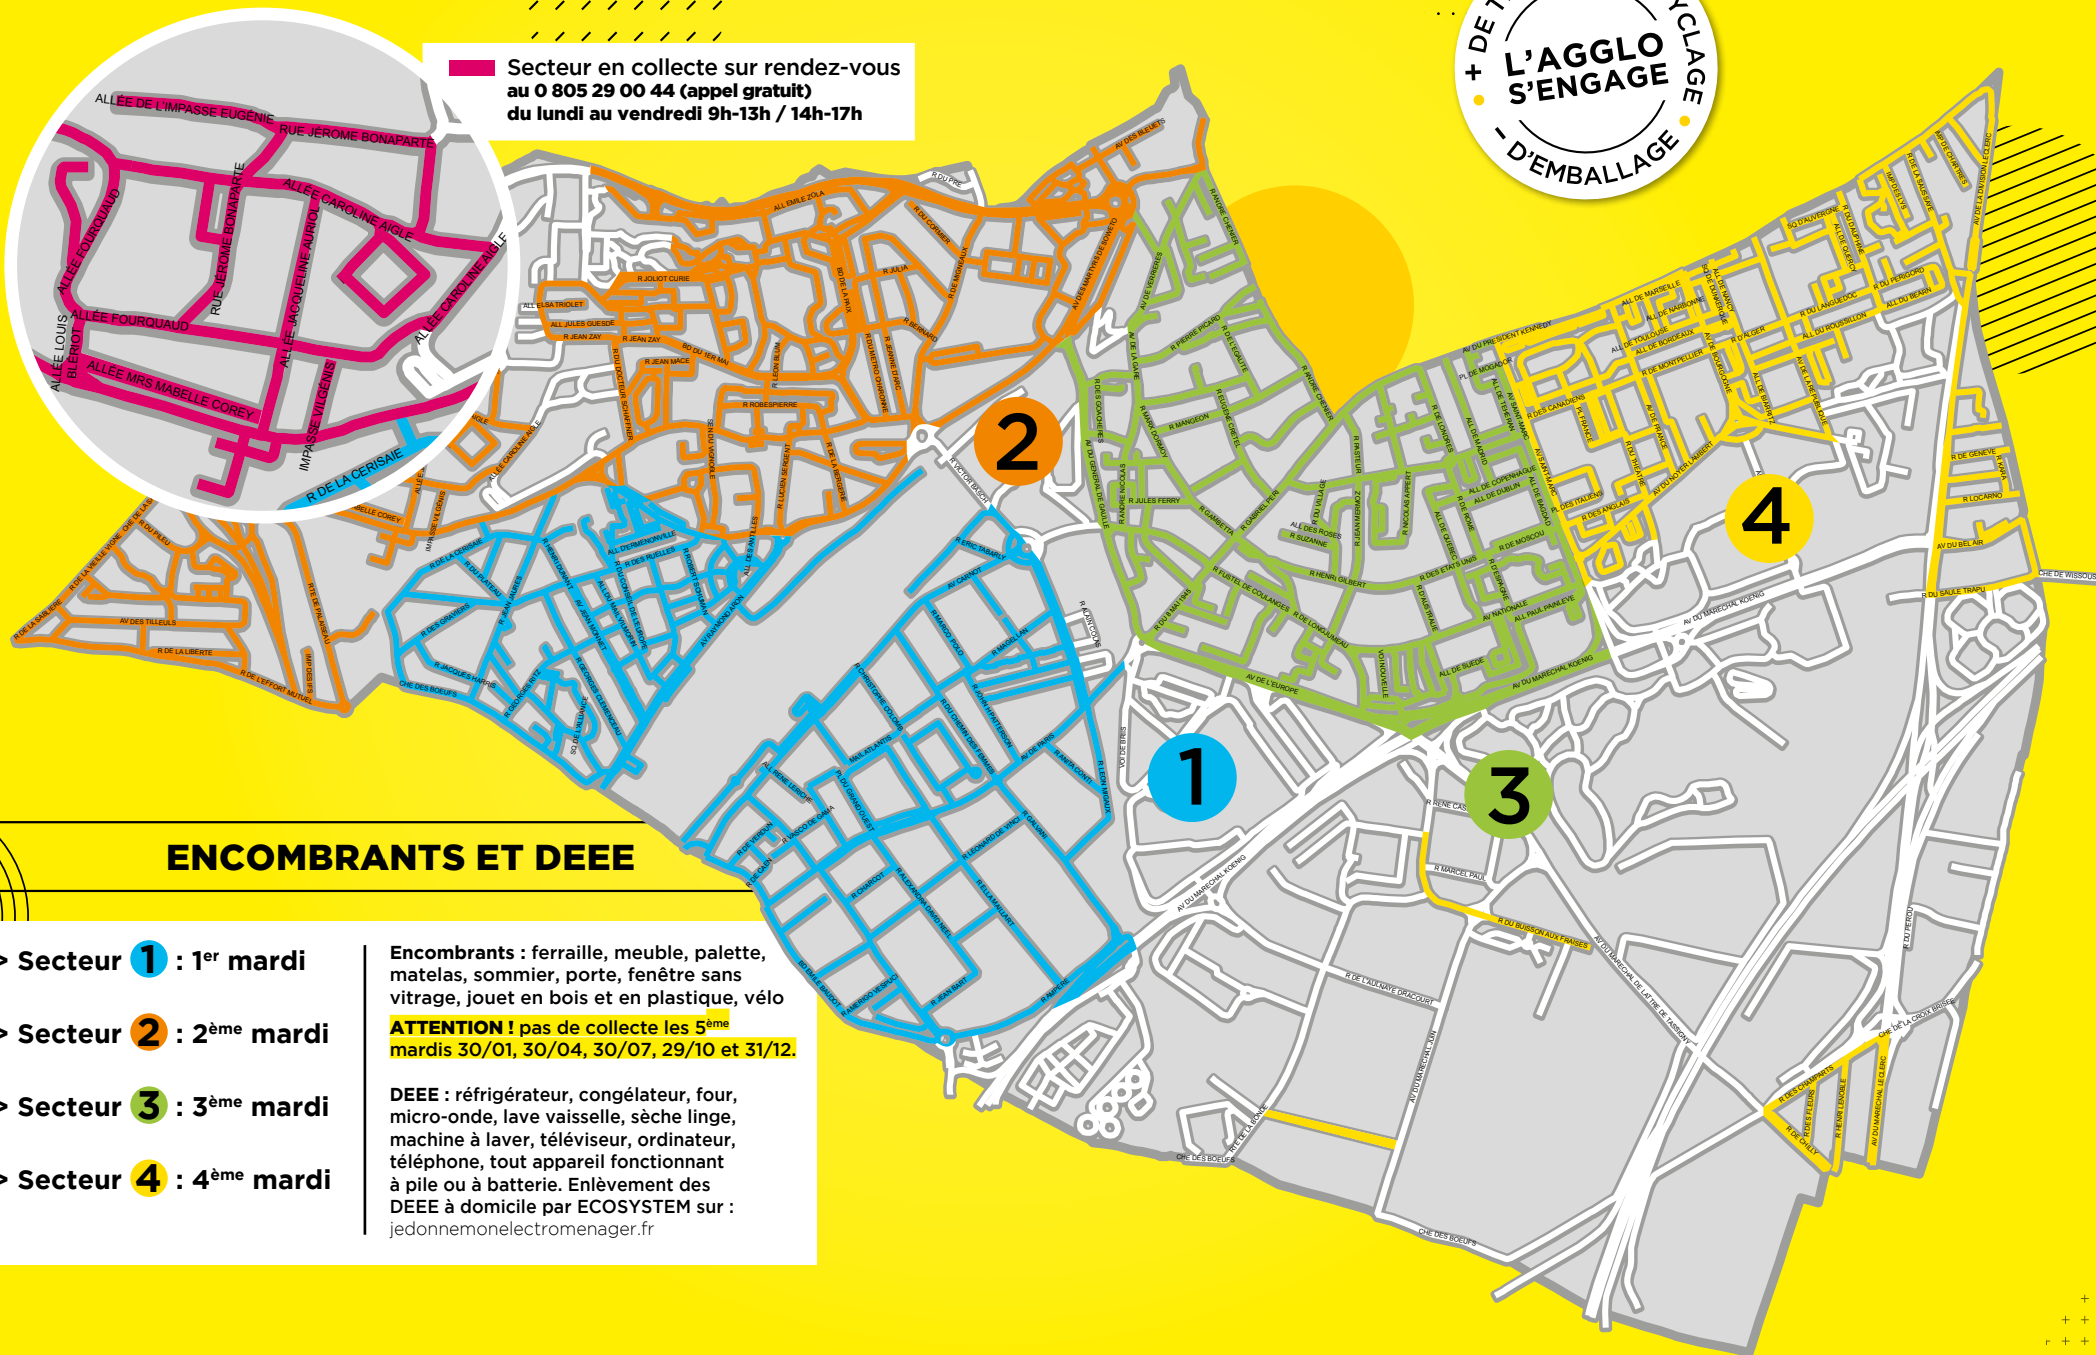

1 2 3 4 Encombrants **A B** Verre Collecte des sapins

Samedi et dimanche d'ouverture du point déchèterie

Congés scolaires

Secteurs de collecte des encombrants

Secteur en collecte sur rendez-vous
au 0 805 29 00 44 (appel gratuit)
du lundi au vendredi 9h-13h / 14h-17h

ENCOMBRANTS ET DEEE

- > Secteur 1 : 1^{er} mardi
- > Secteur 2 : 2^{ème} mardi
- > Secteur 3 : 3^{ème} mardi
- > Secteur 4 : 4^{ème} mardi

Encombrants : ferraille, meuble, palette, matelas, sommier, porte, fenêtre sans vitrage, jouet en bois et en plastique, vélo

Ordures ménagères
> Lundi, mercredi et vendredi

Emballages et papiers
> Jeudi

Verre
> 1 vendredi sur 2 voir secteurs en pages intérieures

POINT DÉCHÈTERIE

43 rue de la Division Leclerc

Sans RDV : tous les samedis et dimanches 9h-12h
sauf 01/01, 01/05 et 25/12.